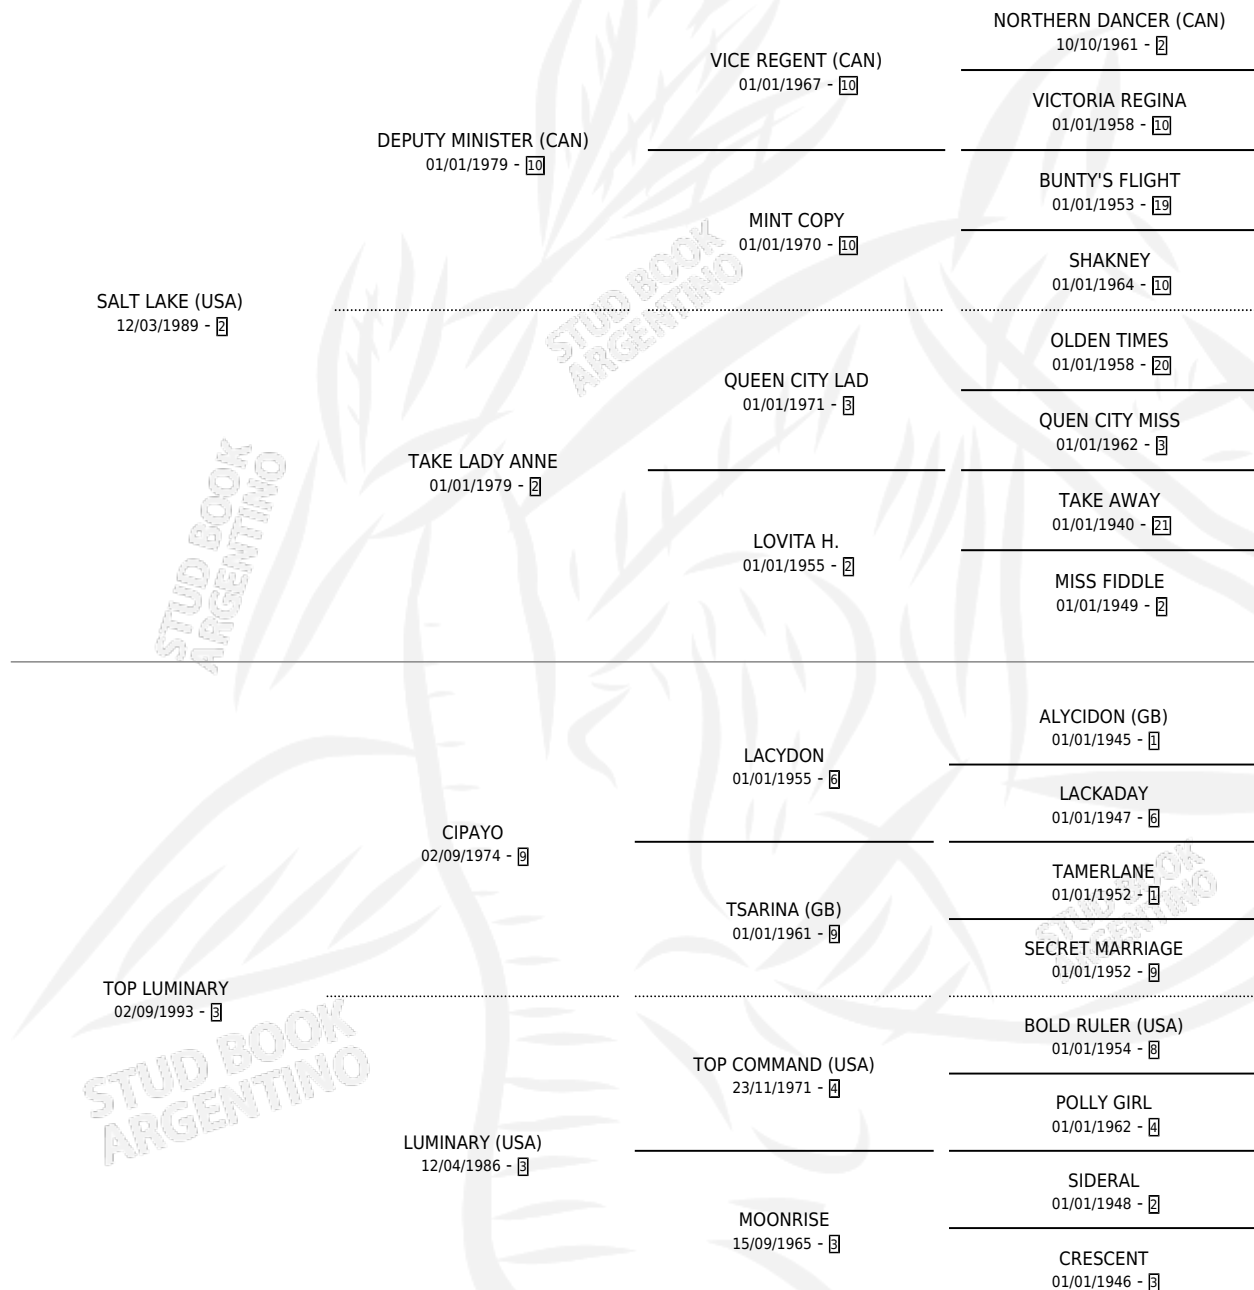

TOP MISS

por **SALT LAKE (USA)** y **TOP LUMINARY** por **CIPAYO**

Argentina · Hembra · Zaino · SP · 16/08/2004
Familia 3-o · Volumen 38

ESTADO

TIPIFICACIÓN SANGUÍNEA	X
TIPIFICACIÓN POR ADN	✓
PASAPORTE	X
IDENTIFICACIÓN POR MICROCHIP	X
REPRODUCTOR	✓

Lugar de nacimiento: La Quebrada
Criador: La Quebrada

~

HIJOS

	MACHOS	HEMBRAS
5 NACIERON	1	4
3 CORRIERON	1	2
1 GANARON	1	0
0 GANADORES CL	0 GANADORES GR	0 GANADORES G1

PEDIGREE