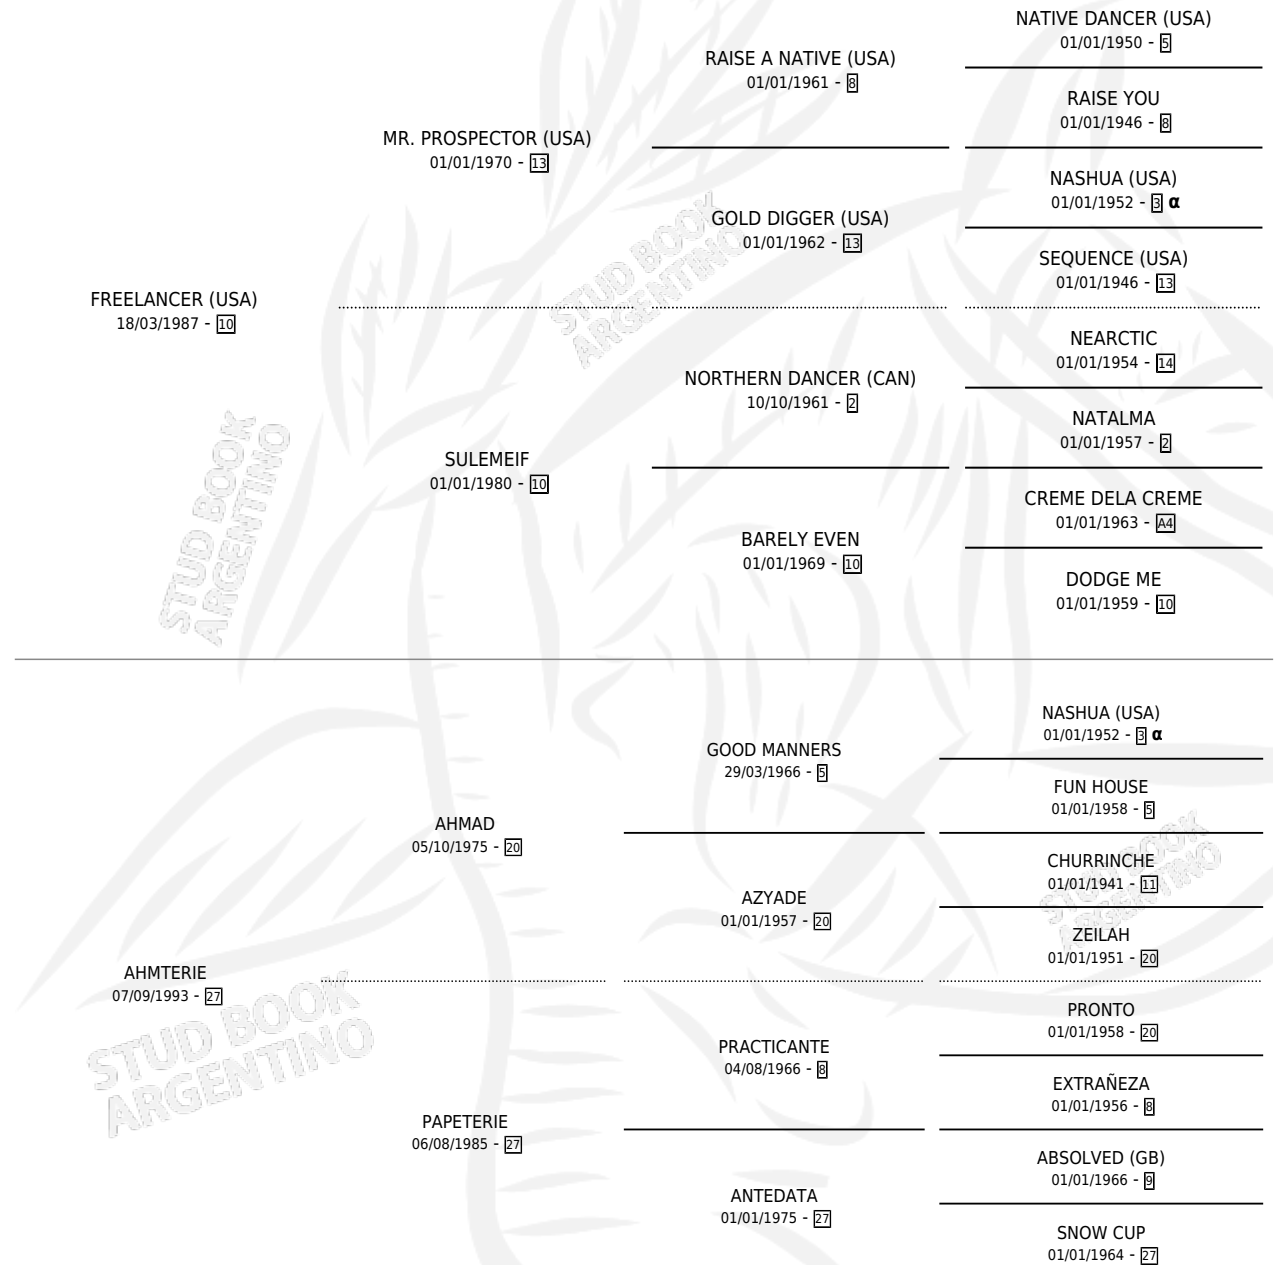

GALIMBA

por **FREELANCER (USA)** y **AHMTERIE** por **AHMAD**

Argentina · Hembra · Zaino · SP · 07/09/2004
Familia 27-a · Volumen 38

ESTADO

TIPIFICACIÓN SANGUÍNEA	X
TIPIFICACIÓN POR ADN	✓
PASAPORTE	X
IDENTIFICACIÓN POR MICROCHIP	X
REPRODUCTOR	X

Lugar de nacimiento: Loma Linda
Criador: Viejo Tombo

PEDIGREE

INBREEDING : α

CAMPAÑA

Solo carreras oficiales de Argentina

POR EDAD

EDAD	CC	1°	2°	3°	4°	5°	NP	CLC	CLG	CLCG1	CLGG1	IMPORTE	GANANCIA / CC
4 AÑOS	3	0	0	0	1	0	2	0	0	0	0	\$2,250	\$750
5 AÑOS	1	0	0	0	0	0	1	0	0	0	0	\$0	\$0
TOTALES	4	0	0	0	1	0	3	0	0	0	0	\$2,250	\$563
%		0.0%	0.0%	0.0%	25.0%	0.0%	75.0%	0.0%	0.0%	0.0%	0.0%		