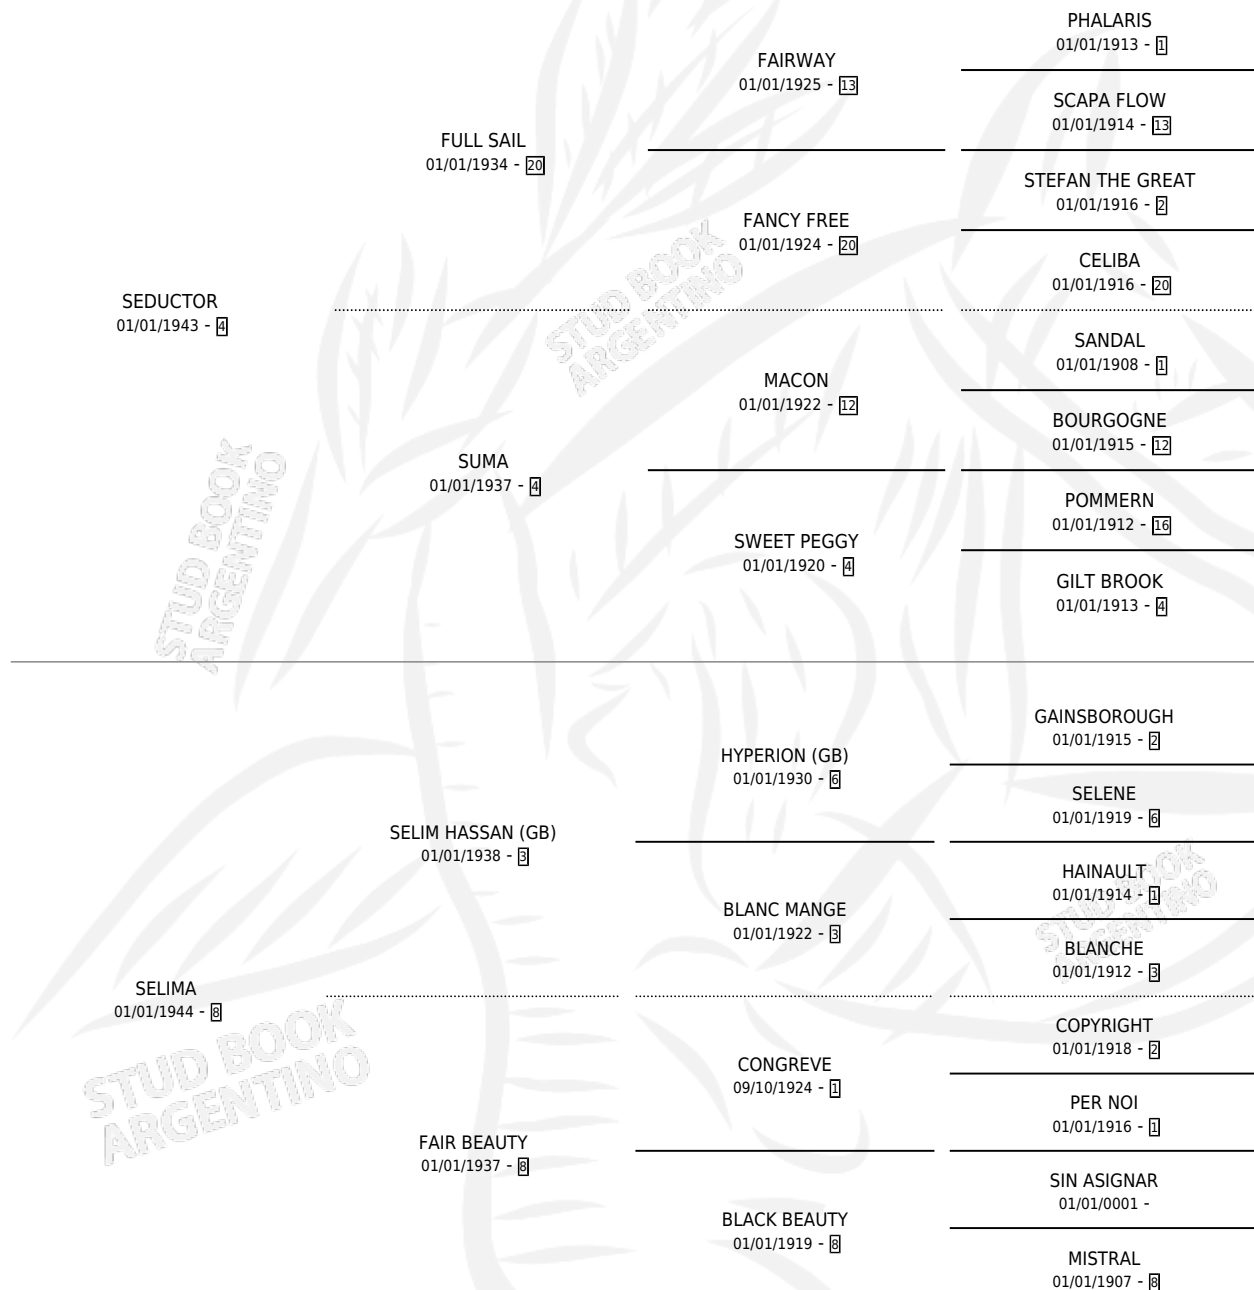

YEDDA

por **SEDUCTOR** y **SELIMA** por **SELIM HASSAN (GB)**

Argentina · Hembra · Zaino · SP · 01/01/1959
Familia 8-j · Volumen 23

ESTADO

TIPIFICACIÓN SANGUÍNEA	X
TIPIFICACIÓN POR ADN	X
PASAPORTE	X
IDENTIFICACIÓN POR MICROCHIP	X
REPRODUCTOR	X

Lugar de nacimiento: Campo particular

Criador: Sin dato

~

HIJOS

	MACHOS	HEMBRAS
5 NACIERON	1	4
1 CORRIERON	1	0
1 GANARON	1	0

1 GANADORES **CL** **1** GANADORES **GR** **0** GANADORES **G1**

PEDIGREE

YEDDA