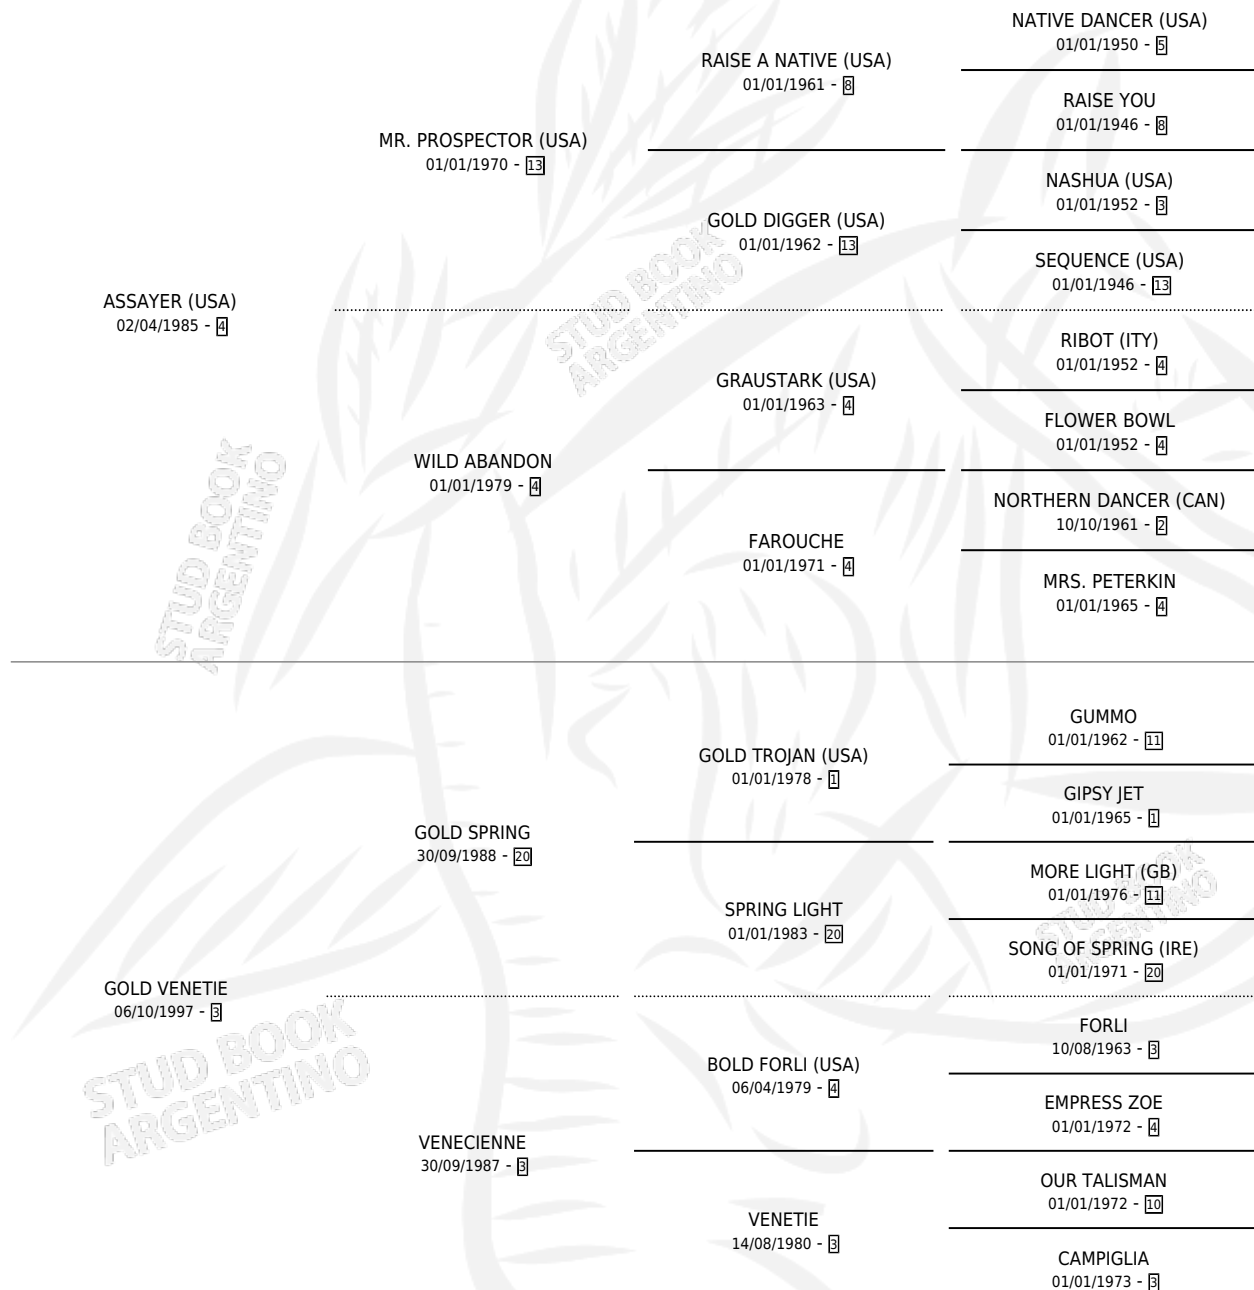

RIVOULET DRY

por ASSAYER (USA) y GOLD VENETIE por GOLD SPRING

Argentina · Hembra · Zaino · SP · 24/08/2004
Familia 3-b · Volumen 38

ESTADO

TIPIFICACIÓN SANGUÍNEA	X
TIPIFICACIÓN POR ADN	✓
PASAPORTE	X
IDENTIFICACIÓN POR MICROCHIP	X
REPRODUCTOR	✓

Lugar de nacimiento: Arroyo Seco

Criador: Arroyo Seco

~

HIJOS

	MACHOS	HEMBRAS
6 NACIERON	2	4
3 CORRIERON	0	3
2 GANARON	0	2
0 GANADORES CL	0 GANADORES GR	0 GANADORES G1

PEDIGREE