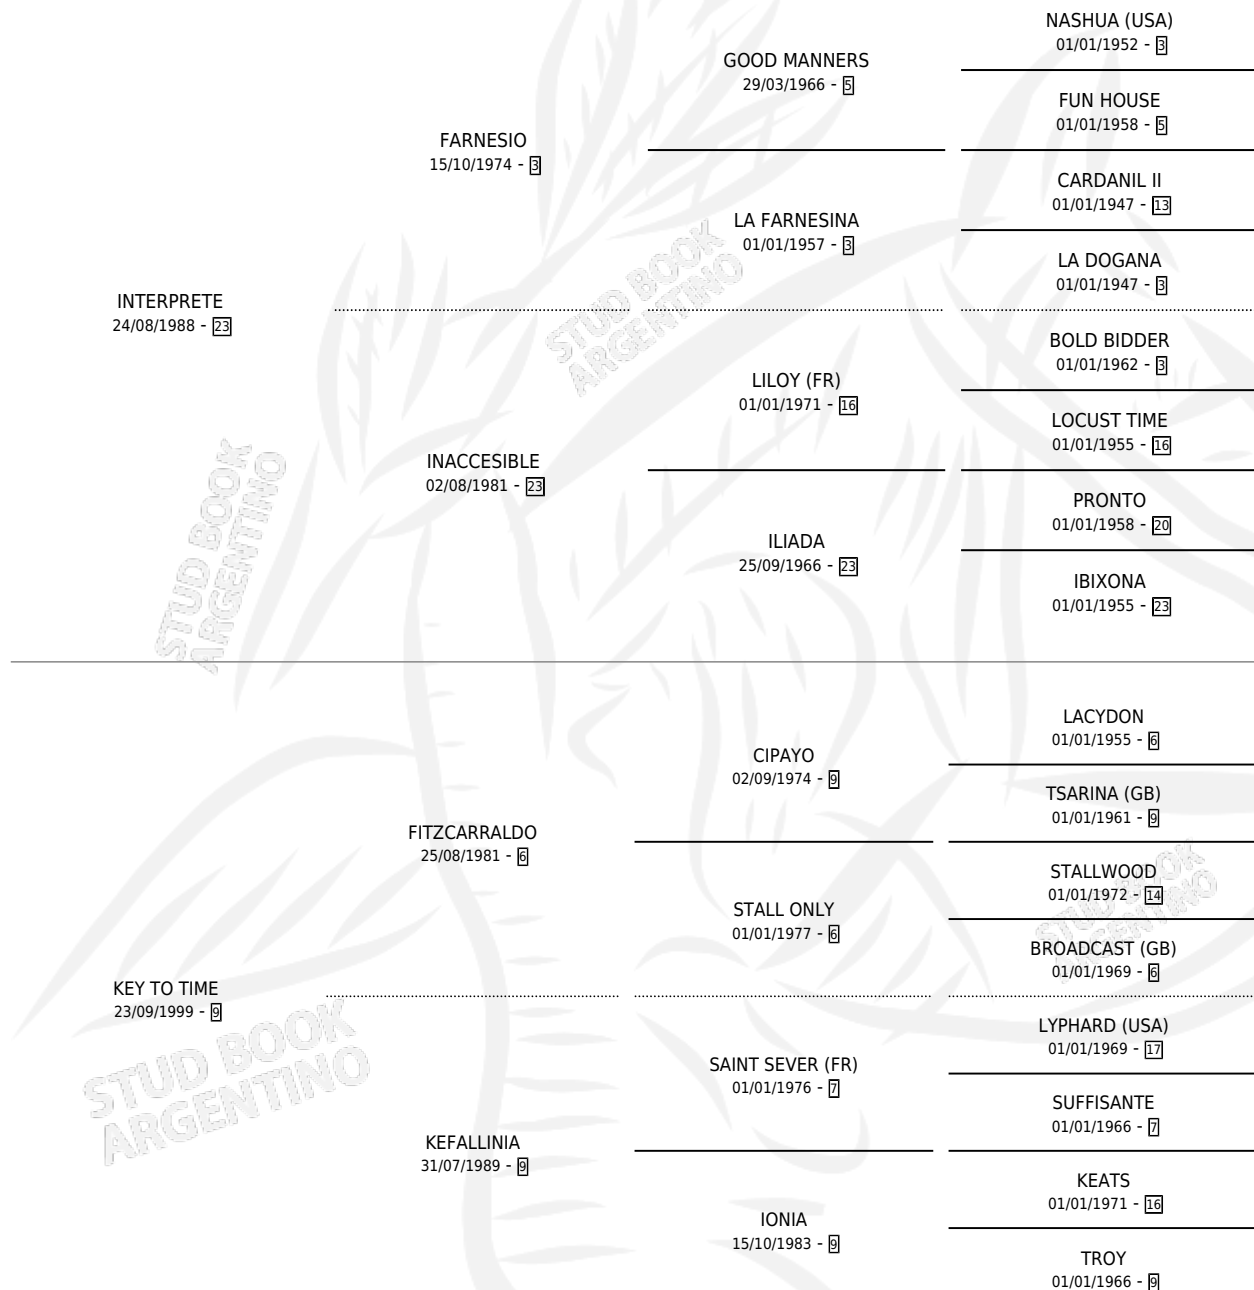

KEY FLIGHT

por INTERPRETE y KEY TO TIME por FITZCARRALDO

Argentina · Macho · Zaino · SP · 11/09/2004
Familia 9-g · Volumen 38

ESTADO

TIPIFICACIÓN SANGUÍNEA	X
TIPIFICACIÓN POR ADN	✓
PASAPORTE	X
IDENTIFICACIÓN POR MICROCHIP	X
REPRODUCTOR	X

Lugar de nacimiento: Clausan
Criador: Clausan

PEDIGREE

CAMPAÑA

Solo carreras oficiales de Argentina

POR EDAD

EDAD	CC	1°	2°	3°	4°	5°	NP	CLC	CLG	CLCG1	CLGG1	IMPORTE	GANANCIA / CC
3 AÑOS	6	0	1	0	3	0	2	0	0	0	0	\$15,700	\$2,617
4 AÑOS	5	1	1	1	0	2	0	0	0	0	0	\$43,366	\$8,673
TOTALES	11	1	2	1	3	2	2	0	0	0	0	\$59,066	\$5,370
%		9.1%	18.2%	9.1%	27.3%	18.2%	18.2%	0.0%	0.0%	0.0%	0.0%		