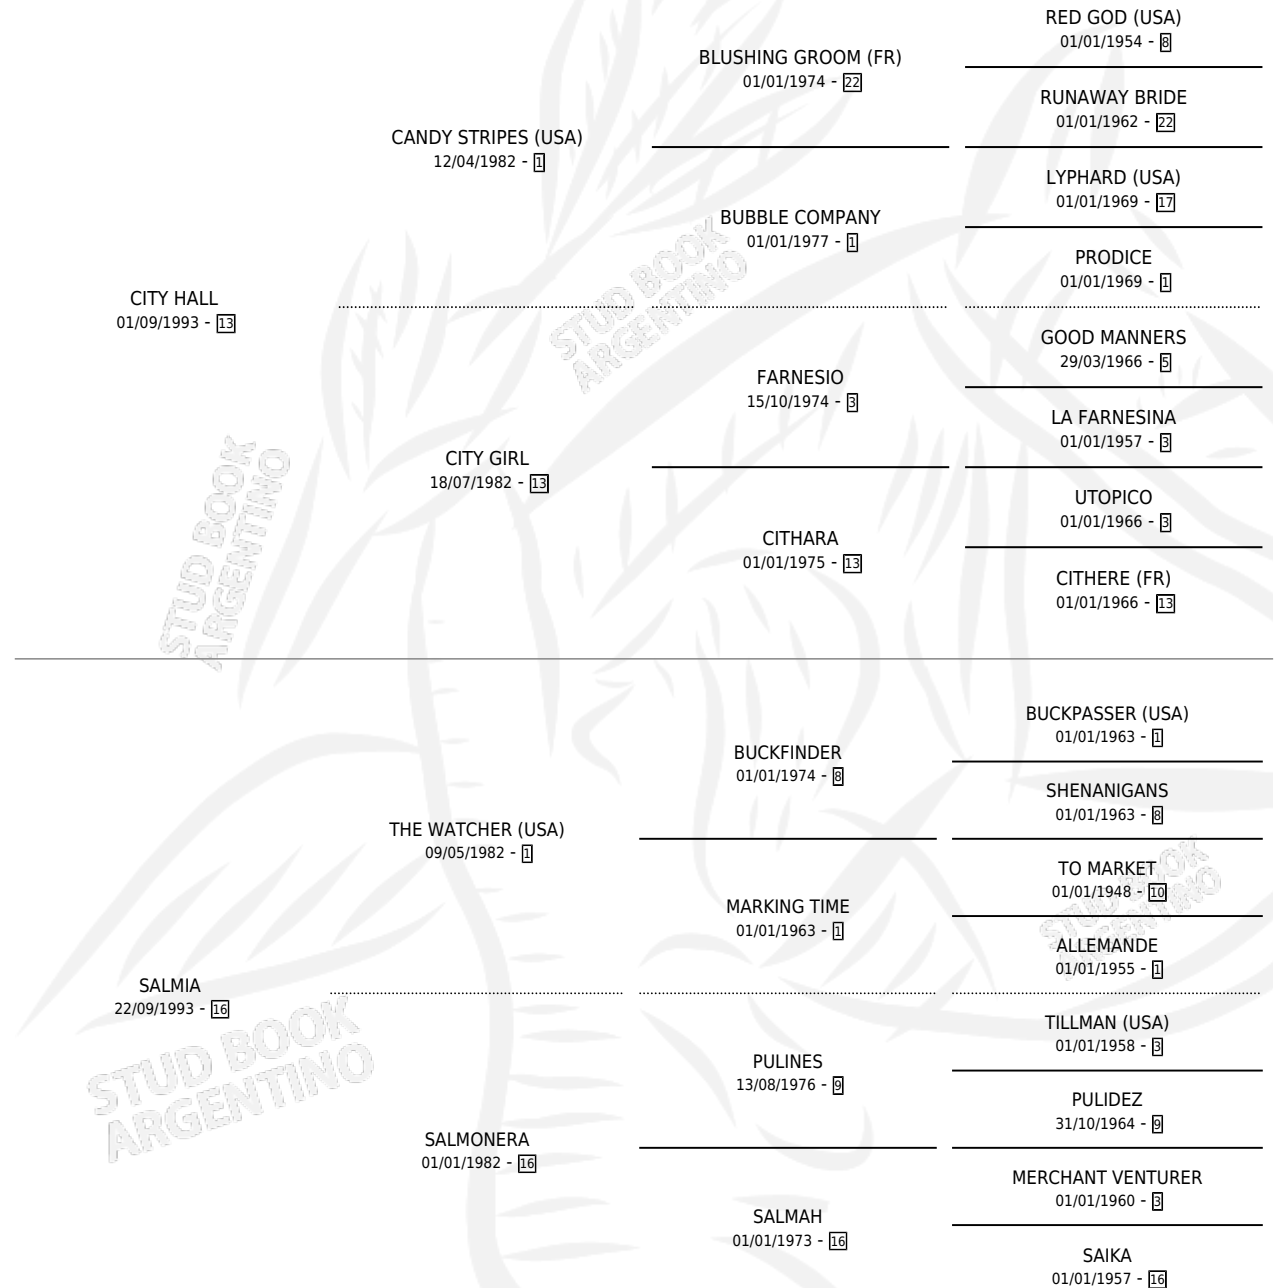

CITY SOLE

por CITY HALL y SALMIA por THE WATCHER (USA)

Argentina · Hembra · Alazan · SP · 15/08/2004
Familia 16-e · Volumen 38

ESTADO

TIPIFICACIÓN SANGUÍNEA	X
TIPIFICACIÓN POR ADN	✓
PASAPORTE	X
IDENTIFICACIÓN POR MICROCHIP	X
REPRODUCTOR	✓

Lugar de nacimiento: Las Nazarenas

Criador: Daguerre Carlos Jorge

~

HIJOS

	MACHOS	HEMBRAS
2 NACIERON	1	1

SIN ACTUACIONES

PEDIGREE