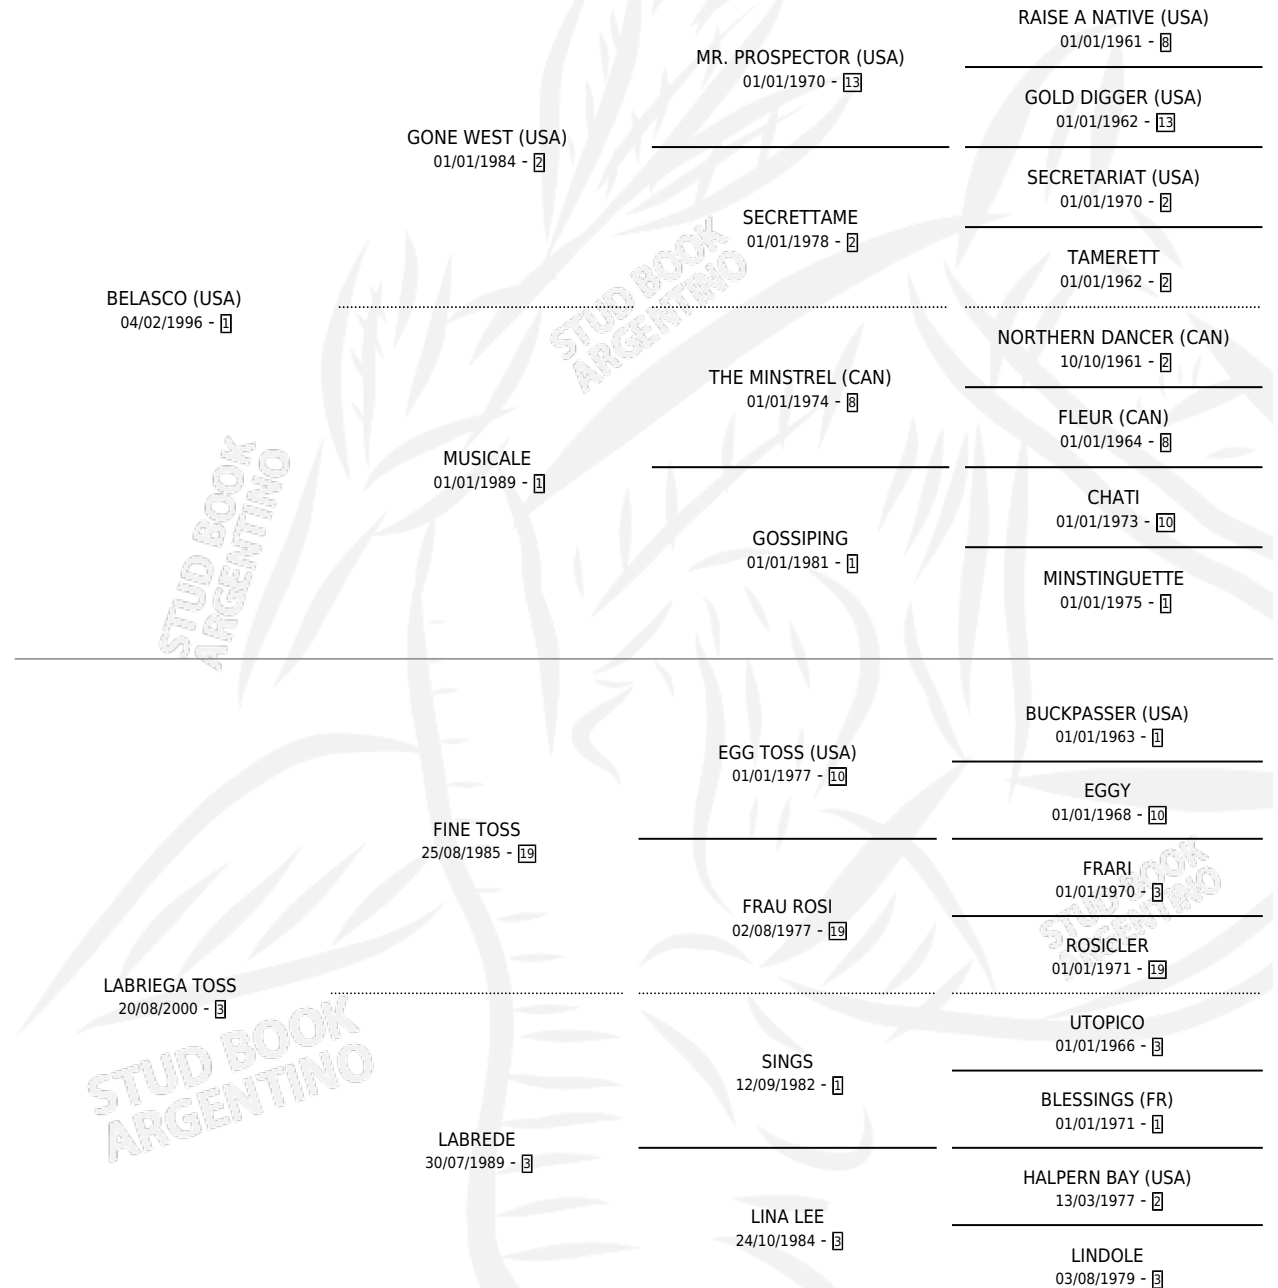

GONE LADY

por **BELASCO (USA)** y **LABRIEGA TOSS** por **FINE TOSS**

Argentina · Hembra · Zaino Doradillo · SP · 05/09/2004
Familia 3-i · Volumen 38

ESTADO

TIPIFICACIÓN SANGUÍNEA	X
TIPIFICACIÓN POR ADN	✓
PASAPORTE	X
IDENTIFICACIÓN POR MICROCHIP	X
REPRODUCTOR	✓

Lugar de nacimiento: Nimanor

Criador: Sin dato

~

HIJOS

	MACHOS	HEMBRAS
2 NACIERON	1	1
SIN ACTUACIONES		

PEDIGREE