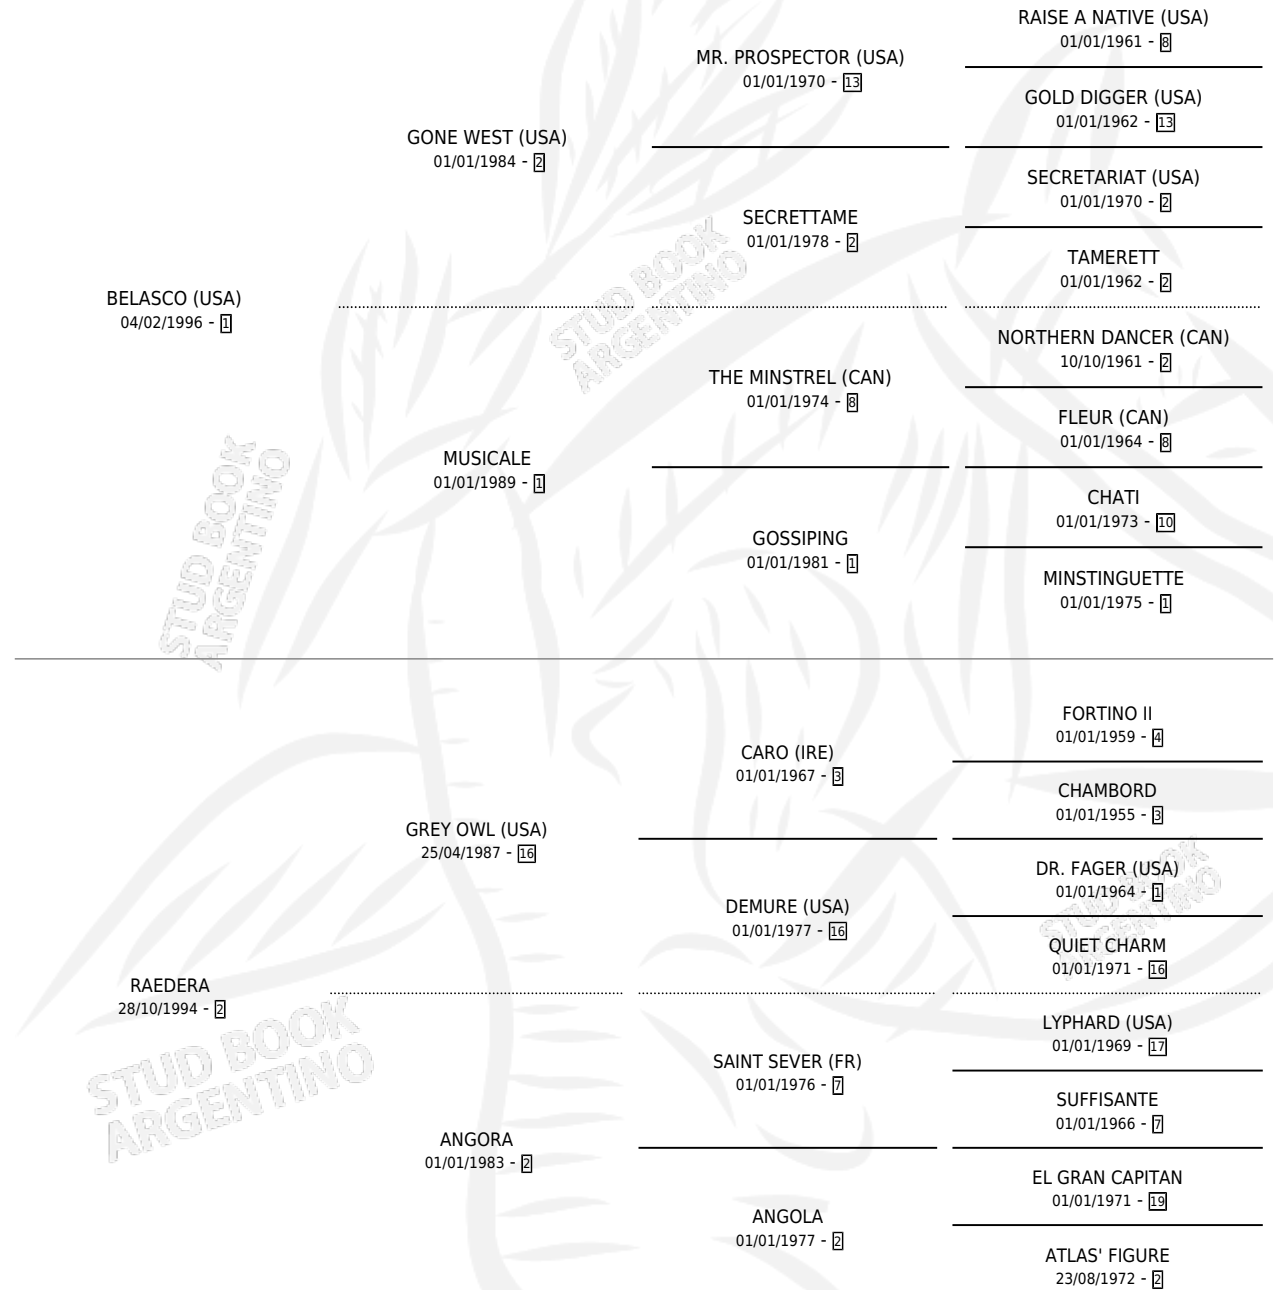

GONE LIRICA

por BELASCO (USA) y RAEDERA por GREY OWL (USA)

Argentina · Hembra · Alazan · SP · 06/09/2004
Familia 2-n · Volumen 38

ESTADO

TIPIFICACIÓN SANGUÍNEA	X
TIPIFICACIÓN POR ADN	✓
PASAPORTE	X
IDENTIFICACIÓN POR MICROCHIP	X
REPRODUCTOR	X

Lugar de nacimiento: Nimanor

Criador: Nimanor

PEDIGREE

CAMPAÑA

Solo carreras oficiales de Argentina

POR EDAD

EDAD	CC	1°	2°	3°	4°	5°	NP	CLC	CLG	CLCG1	CLGG1	IMPORTE	GANANCIA / CC
5 AÑOS	1	0	0	1	0	0	0	0	0	0	0	\$2,550	\$2,550
TOTALES	1	0	0	1	0	0	0	0	0	0	0	\$2,550	\$2,550
%		0.0%	0.0%	100%	0.0%	0.0%	0.0%	0.0%	0.0%	0.0%	0.0%		