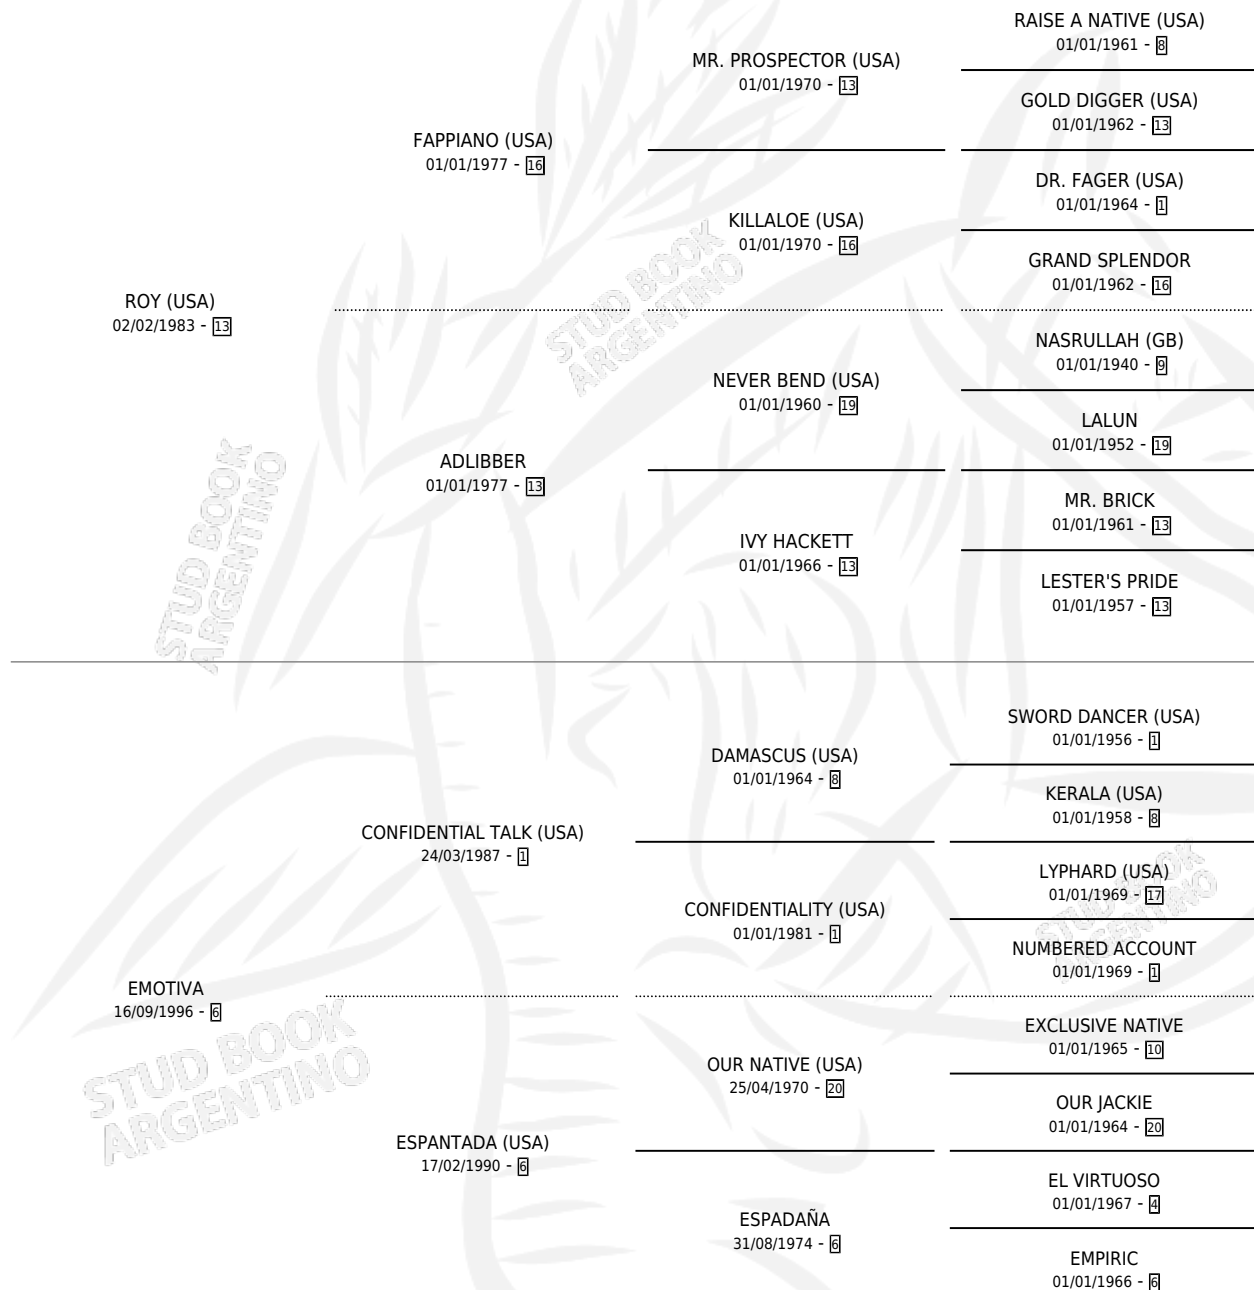

EMOTIVAL

por ROY (USA) y EMOTIVA por CONFIDENTIAL TALK (USA)

Argentina · Macho · Zaino Doradillo · SP · 18/08/2004
Familia 6-f · Volumen 38

ESTADO

TIPIFICACIÓN SANGUÍNEA	✓
TIPIFICACIÓN POR ADN	✓
PASAPORTE	X
IDENTIFICACIÓN POR MICROCHIP	X
REPRODUCTOR	X

Lugar de nacimiento: Vacacion

Criador: Vacacion

PEDIGREE

EXPORTACIÓN / IMPORTACIÓN

FECHA	MOVIMIENTO	PAÍS
01/02/2008	EXPORTADO	ESTADOS UNIDOS

~

CAMPAÑA

Solo carreras oficiales de Argentina