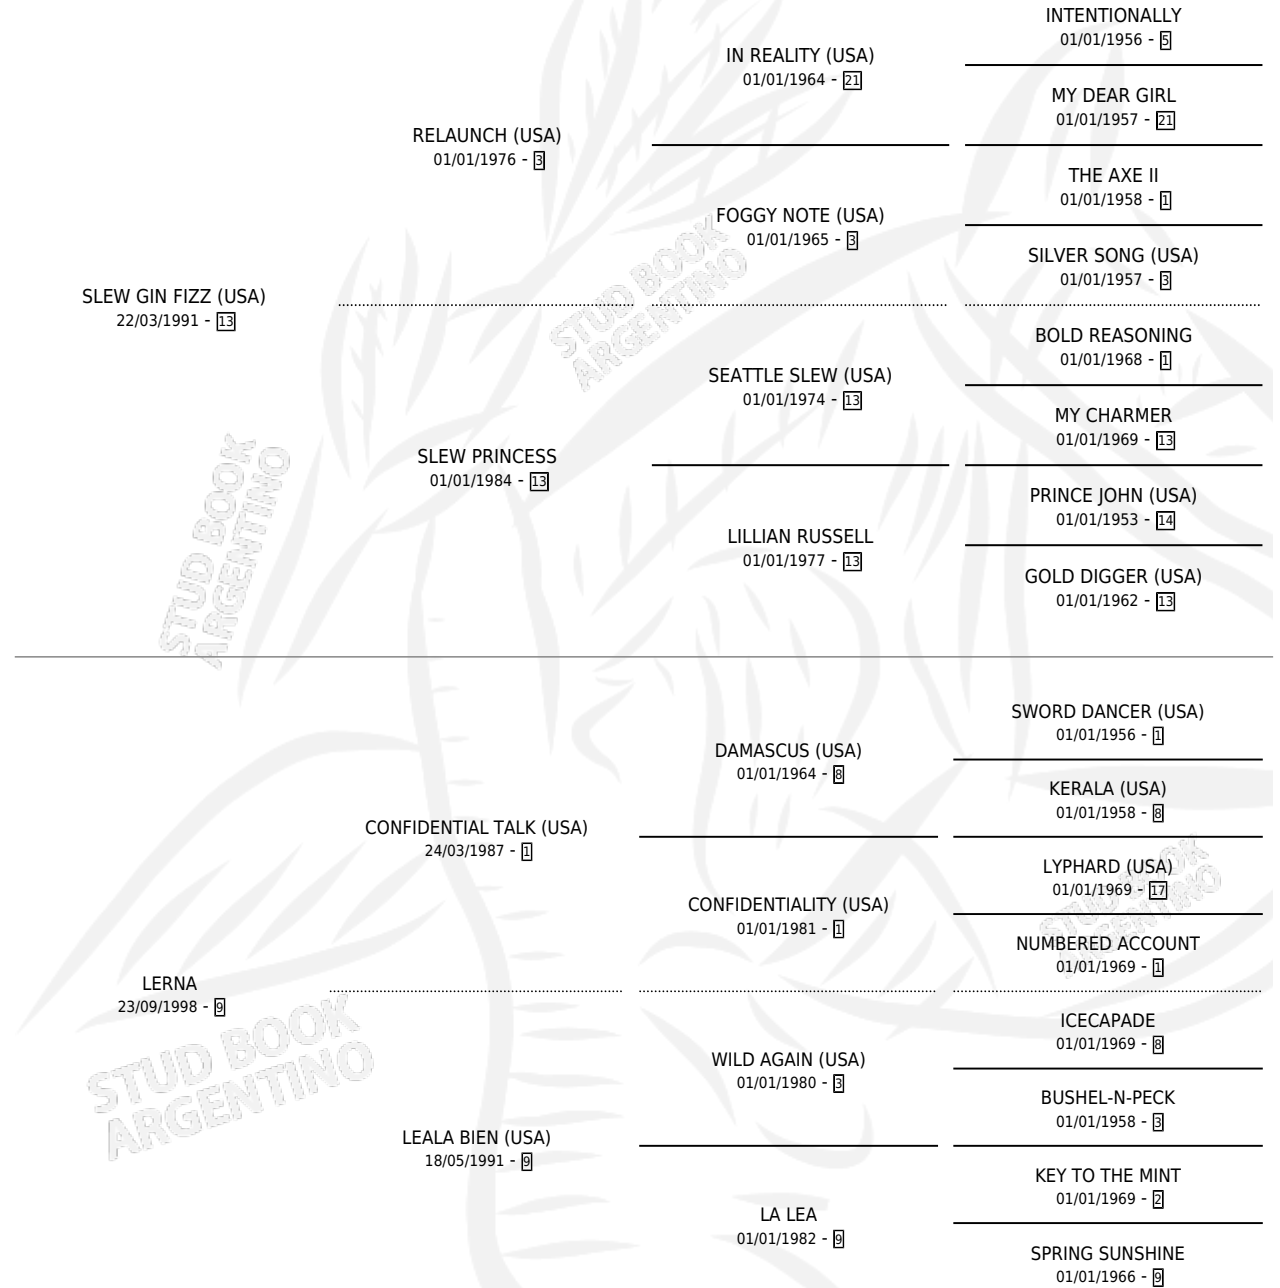

LAPICERO

por **SLEW GIN FIZZ (USA)** y **LERNA** por **CONFIDENTIAL TALK (USA)**

Argentina · Macho · Zaino Doradillo · SP · 22/08/2004
Familia 9-c · Volumen 38

ESTADO

TIPIFICACIÓN SANGUÍNEA	X
TIPIFICACIÓN POR ADN	✓
PASAPORTE	X
IDENTIFICACIÓN POR MICROCHIP	X
REPRODUCTOR	✓

Lugar de nacimiento: Vacacion

Criador: Vacacion

PEDIGREE