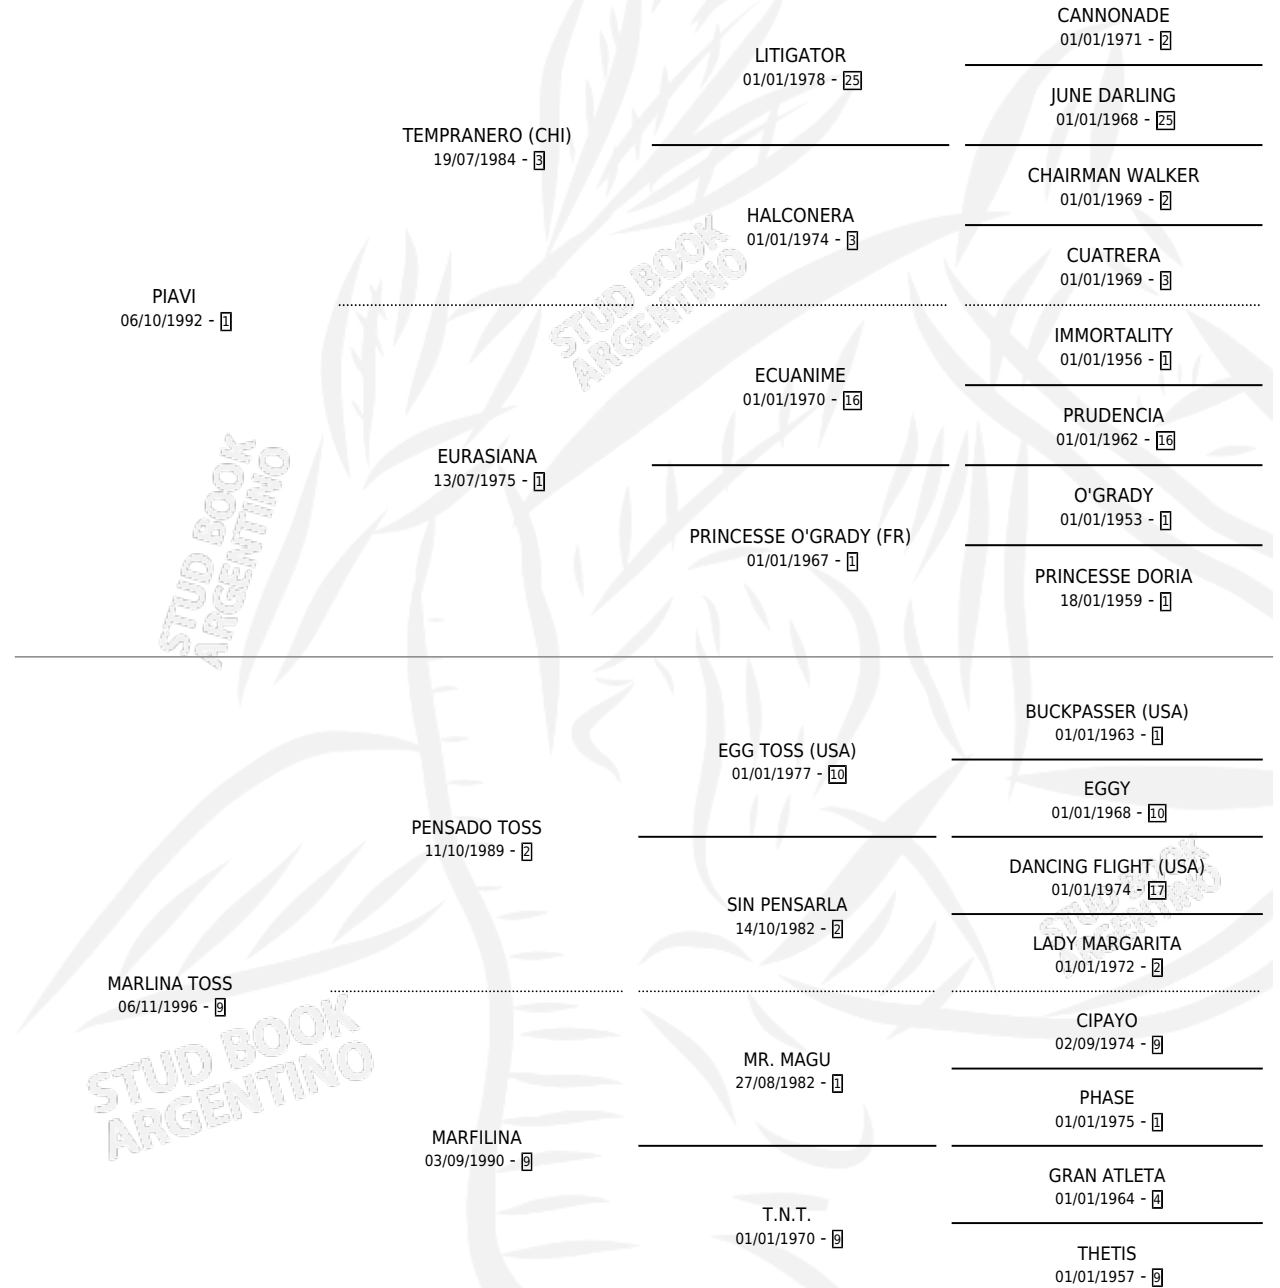

GRAN ENLACE

por PIAVI y MARLINA TOSS por PENSADO TOSS

Argentina · Macho · Zaino · SP · 25/08/2004
Familia 9-g · Volumen 38

ESTADO

TIPIFICACIÓN SANGUÍNEA	X
TIPIFICACIÓN POR ADN	X
PASAPORTE	X
IDENTIFICACIÓN POR MICROCHIP	X
REPRODUCTOR	X

Lugar de nacimiento: Micomaco

Criador: Micomaco

PEDIGREE

GRAN ENLACE

Datos oficiales del Stud Book Argentino

Documento generado el 12/05/2026

studbook.org.ar