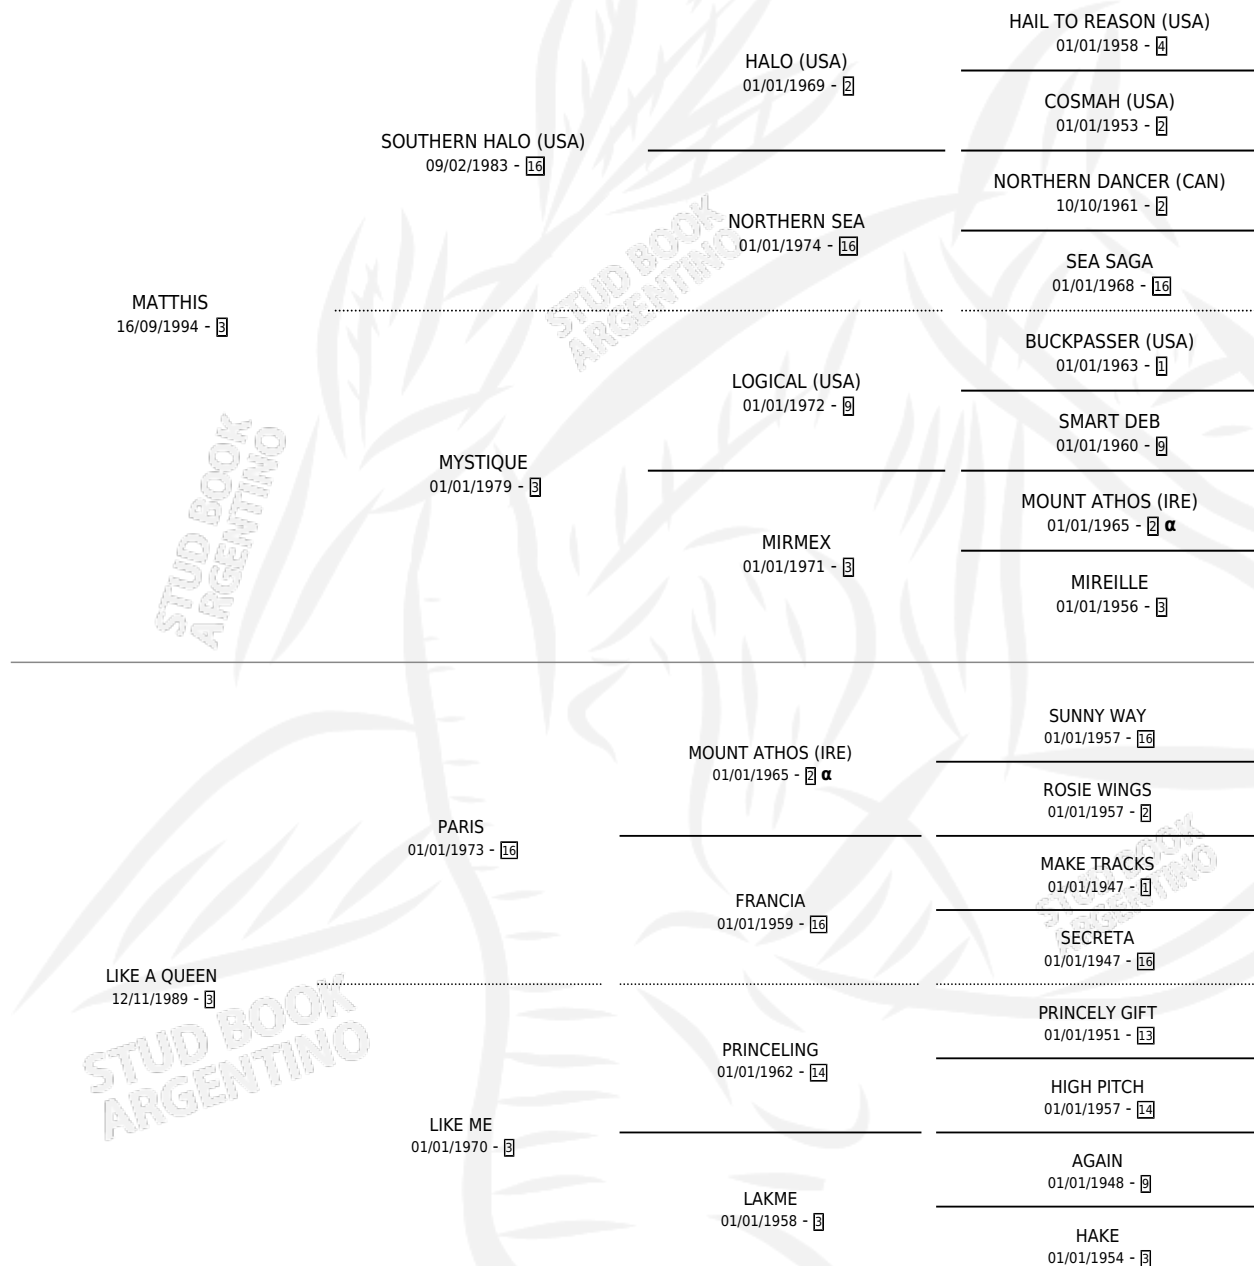

## PEDIGREE

Argentina · Hembra · Zaino Doradillo · SP · 14/09/2004  
Familia 3-i · Volumen 38

### ESTADO

TIPIFICACIÓN SANGUÍNEA	✓
TIPIFICACIÓN POR ADN	✓
PASAPORTE	X
IDENTIFICACIÓN POR MICROCHIP	X
REPRODUCTOR	✓

**Lugar de nacimiento:** Vadarkblar

**Criador:** Vadarkblar

~

### HIJOS

	MACHOS	HEMBRAS
3 NACIERON	2	1

SIN ACTUACIONES

INBREEDING : α