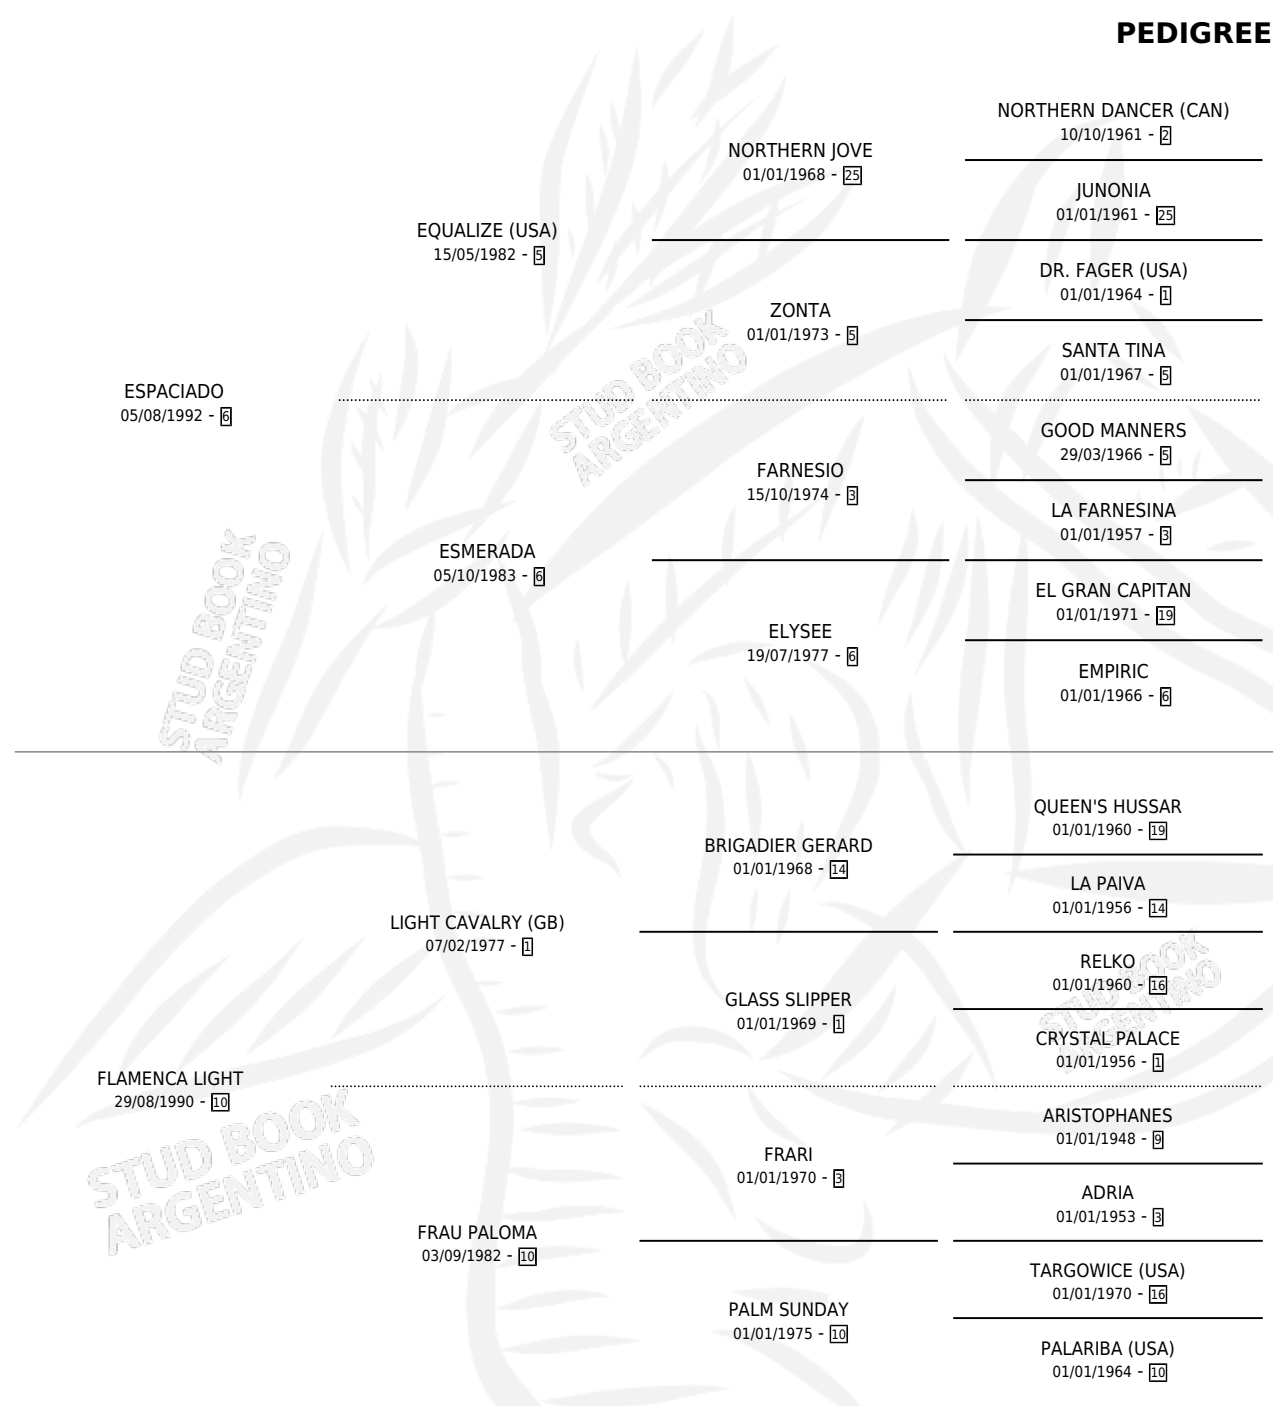

FLAMENCA SPA

por **ESPACIADO** y **FLAMENCA LIGHT** por **LIGHT CAVALRY** (GB)

Argentina · Hembra · Tordillo · SP · 07/09/2004
Familia 10-b · Volumen 38

ESTADO

TIPIFICACIÓN SANGUÍNEA	X
TIPIFICACIÓN POR ADN	✓
PASAPORTE	X
IDENTIFICACIÓN POR MICROCHIP	X
REPRODUCTOR	✓

Lugar de nacimiento: Vadarkblar

Criador: Vadarkblar

~

HIJOS

	MACHOS	HEMBRAS
4 NACIERON	2	2
SIN ACTUACIONES		

PEDIGREE

CAMPAÑA

Solo carreras oficiales de Argentina