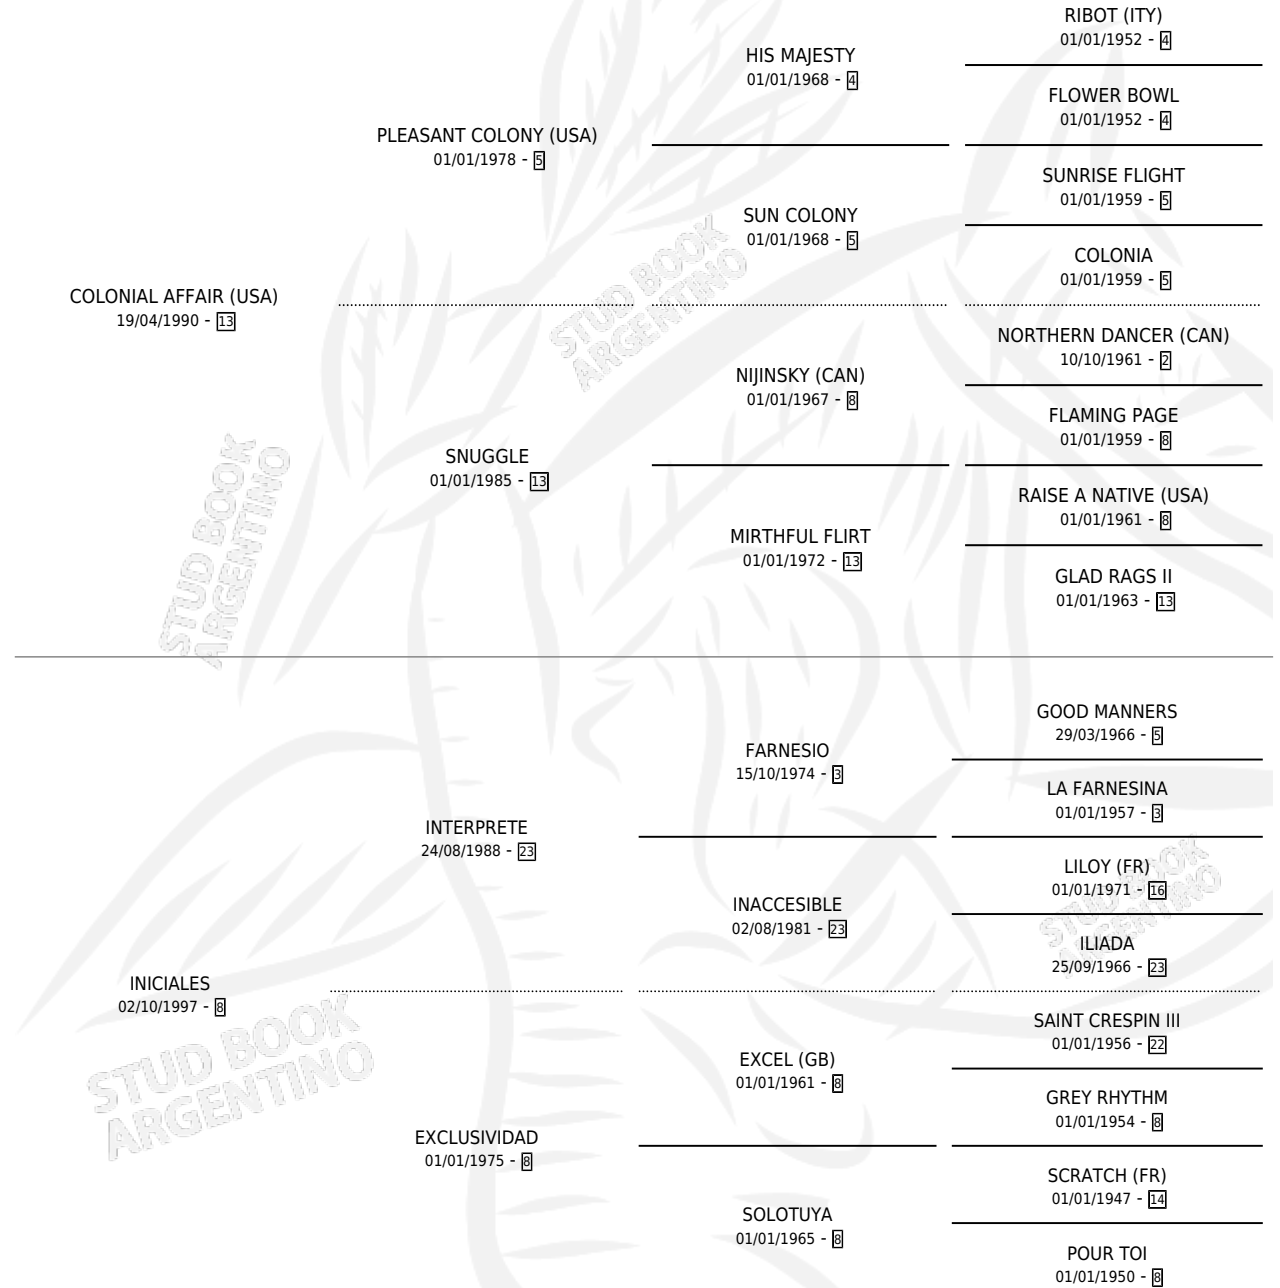

COOPERATIVA

por COLONIAL AFFAIR (USA) y INICIALES por INTERPRETE

Argentina · Hembra · Zaino · SP · 17/09/2004
Familia 8-c · Volumen 38

ESTADO

TIPIFICACIÓN SANGUÍNEA	X
TIPIFICACIÓN POR ADN	✓
PASAPORTE	X
IDENTIFICACIÓN POR MICROCHIP	X
REPRODUCTOR	✓

Lugar de nacimiento: El Paraíso

Criador: El Paraíso

~

HIJOS

	MACHOS	HEMBRAS
4 NACIERON	2	2
SIN ACTUACIONES		

PEDIGREE