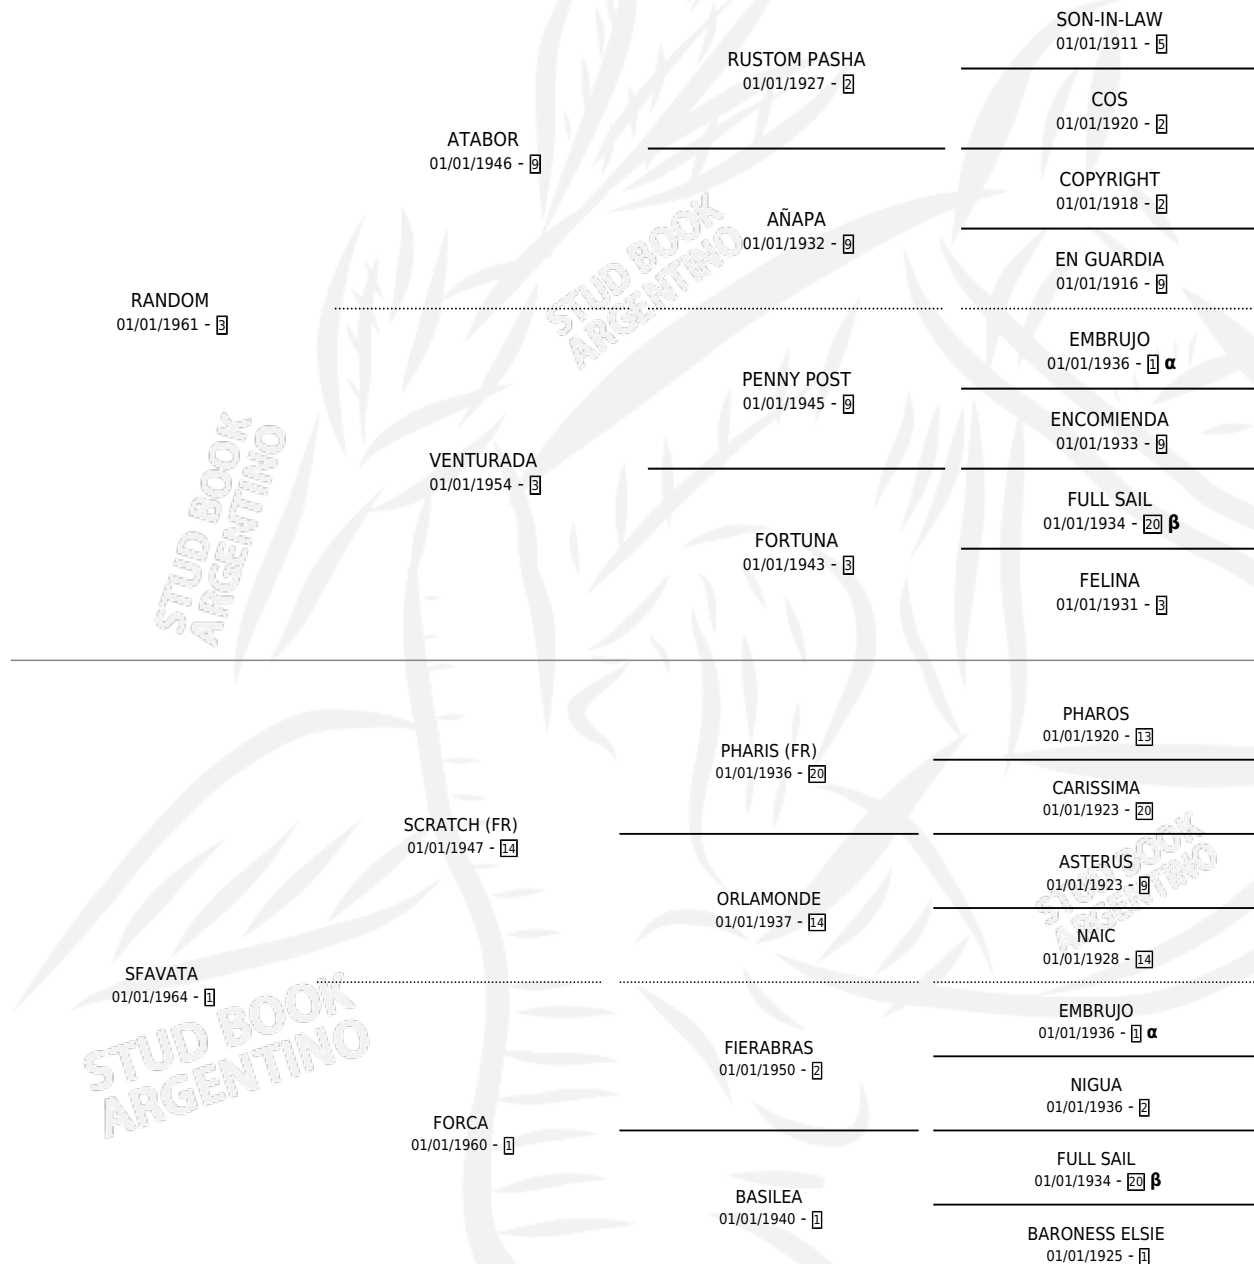

RANVATA

por **RANDOM** y **SFAVATA** por **SCRATCH (FR)**

Argentina · Hembra · Zaino Doradillo · SP · 01/01/1974
Familia 1-w · Volumen 28

ESTADO

TIPIFICACIÓN SANGUÍNEA	X
TIPIFICACIÓN POR ADN	X
PASAPORTE	X
IDENTIFICACIÓN POR MICROCHIP	X
REPRODUCTOR	✓

Lugar de nacimiento: Campo particular

Criador: Sin dato

~

HIJOS

	MACHOS	HEMBRAS
5 NACIERON	2	3
3 CORRIERON	2	1
3 GANARON	2	1
0 GANADORES CL	0 GANADORES GR	0 GANADORES G1

PEDIGREE

INBREEDING : **α,β**