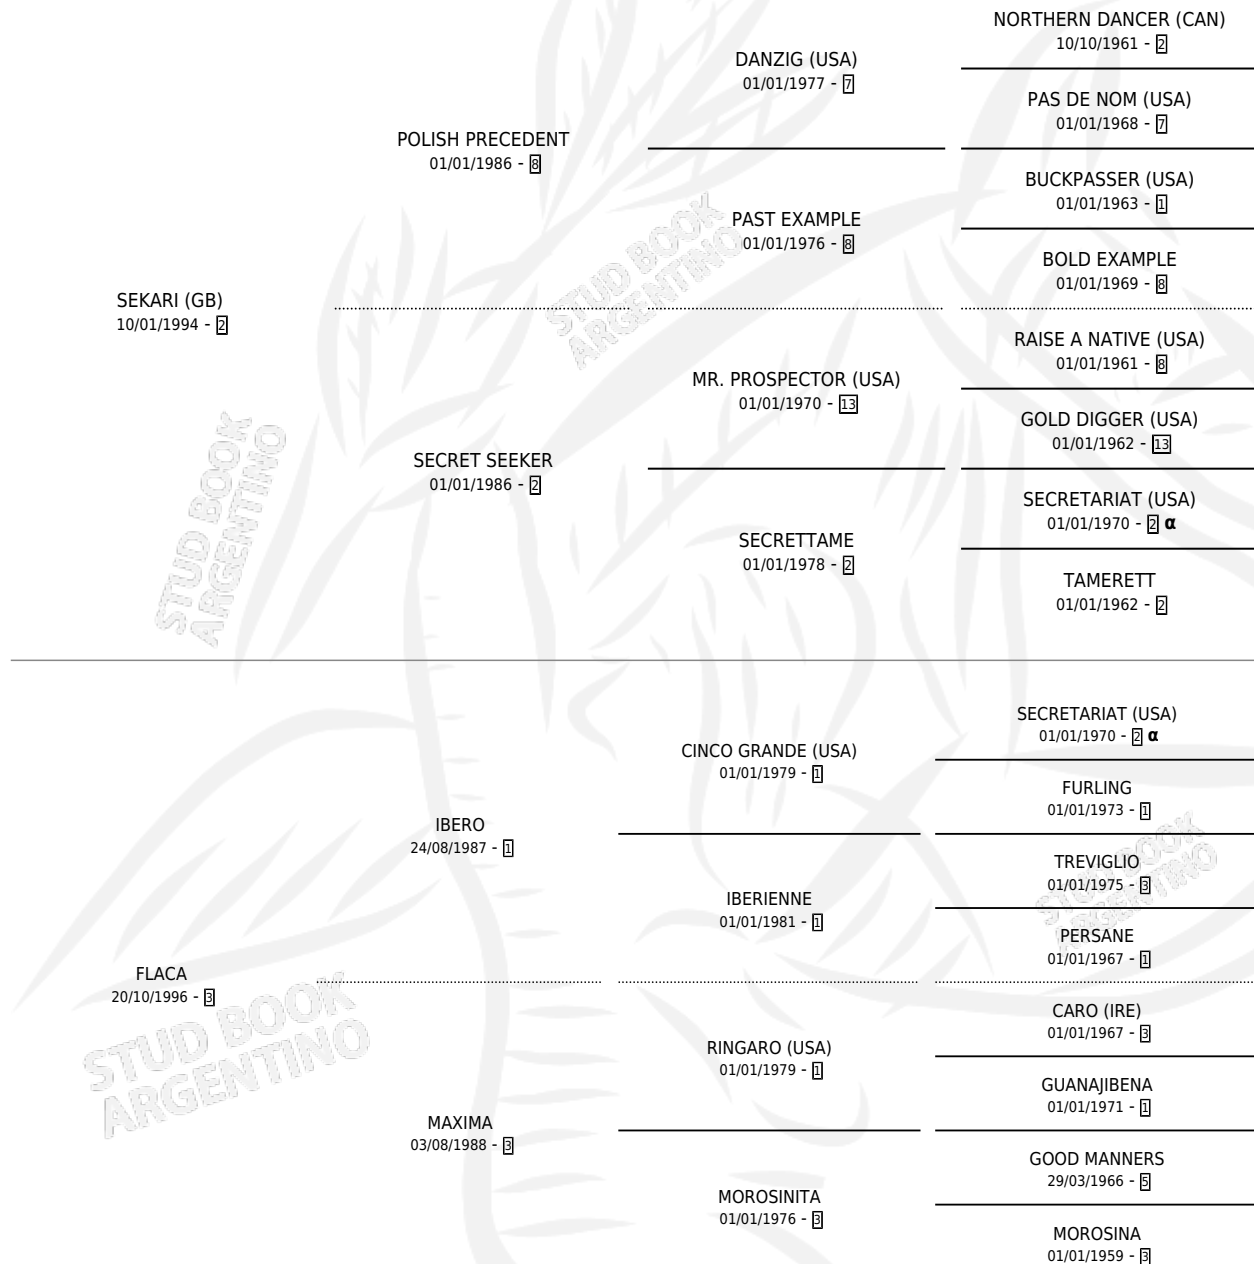

FLAFLU

por **SEKARI (GB)** y **FLACA** por **IBERO**

Argentina · Hembra · Tordillo · SP · 04/09/2004
Familia 3-b · Volumen 38

ESTADO

TIPIFICACIÓN SANGUÍNEA	X
TIPIFICACIÓN POR ADN	✓
PASAPORTE	X
IDENTIFICACIÓN POR MICROCHIP	X
REPRODUCTOR	✓

Lugar de nacimiento: Santa Maria De Araras

Criador: Santa Maria De Araras

~

HIJOS

	MACHOS	HEMBRAS
10 NACIERON	6	4
5 CORRIERON	3	2
2 GANARON	1	1
0 GANADORES CL	0 GANADORES GR	0 GANADORES G1

PEDIGREE

INBREEDING : α