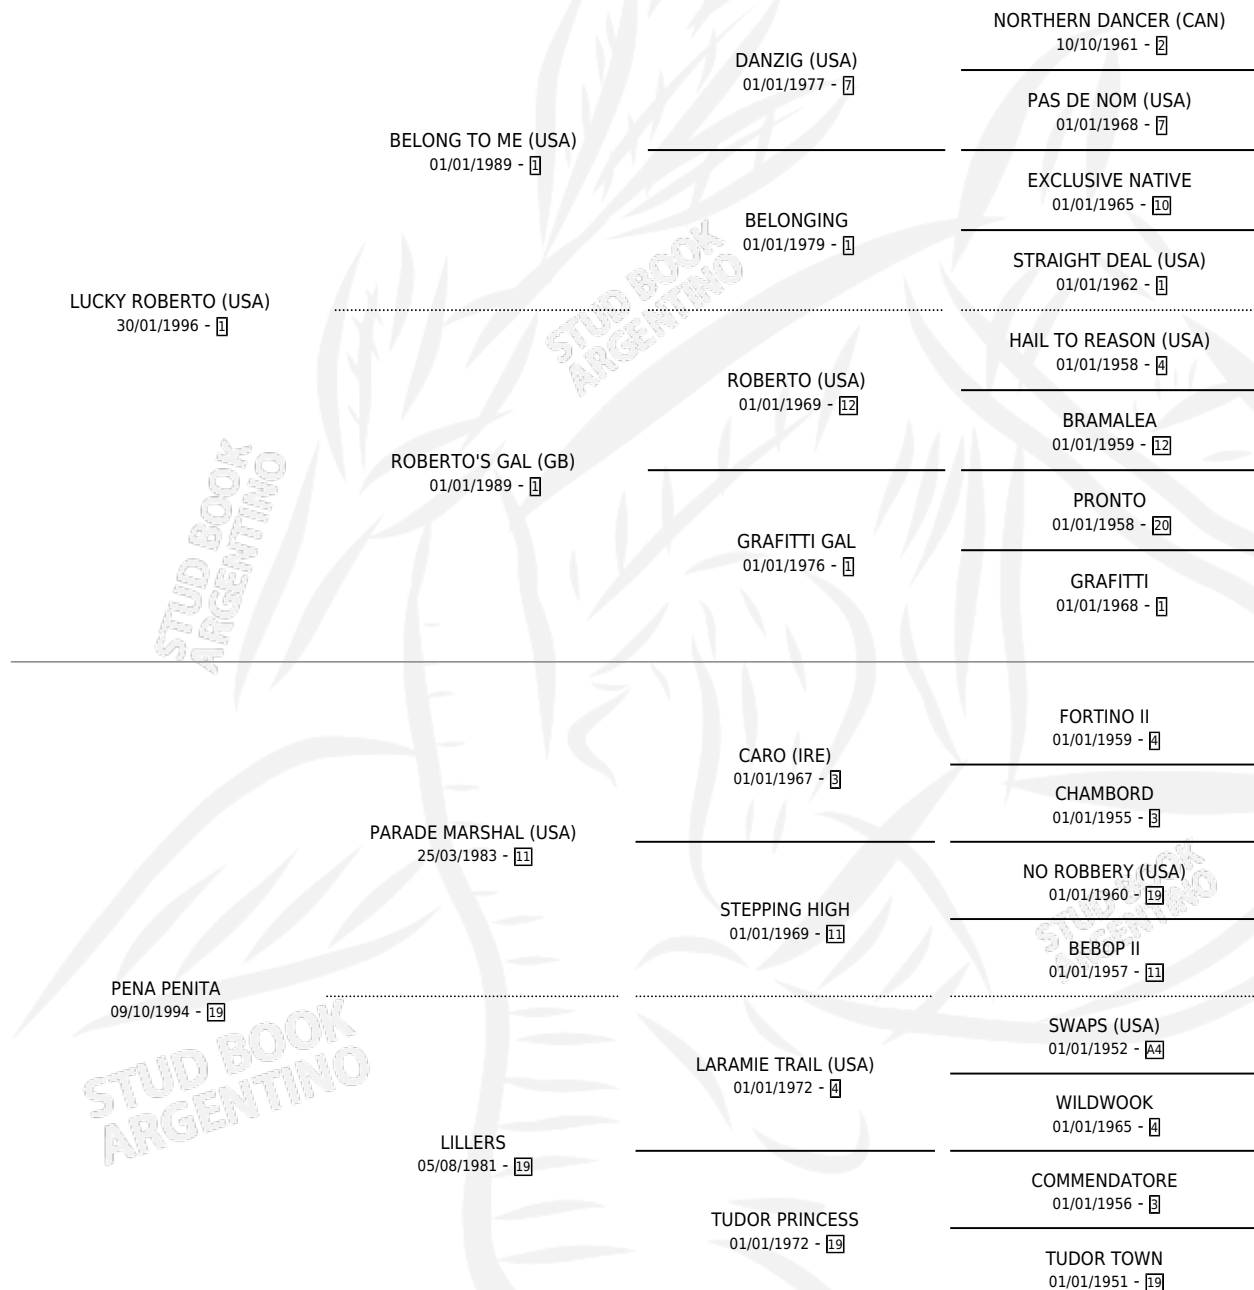

LA CULPA

por **LUCKY ROBERTO (USA)** y **PENA PENITA** por **PARADE MARSHAL (USA)**

Argentina · Hembra · Zaino · SP · 19/09/2004
Familia 19-c · Volumen 38

ESTADO

TIPIFICACIÓN SANGUÍNEA	X
TIPIFICACIÓN POR ADN	✓
PASAPORTE	X
IDENTIFICACIÓN POR MICROCHIP	X
REPRODUCTOR	✓

Lugar de nacimiento: Los Irlandeses
Criador: Rodeo Chico

~

HIJOS

	MACHOS	HEMBRAS
6 NACIERON	3	3
1 CORRIERON	1	0
1 GANARON	1	0
0 GANADORES CL	0 GANADORES GR	0 GANADORES G1

PEDIGREE

CAMPAÑA

Solo carreras oficiales de Argentina