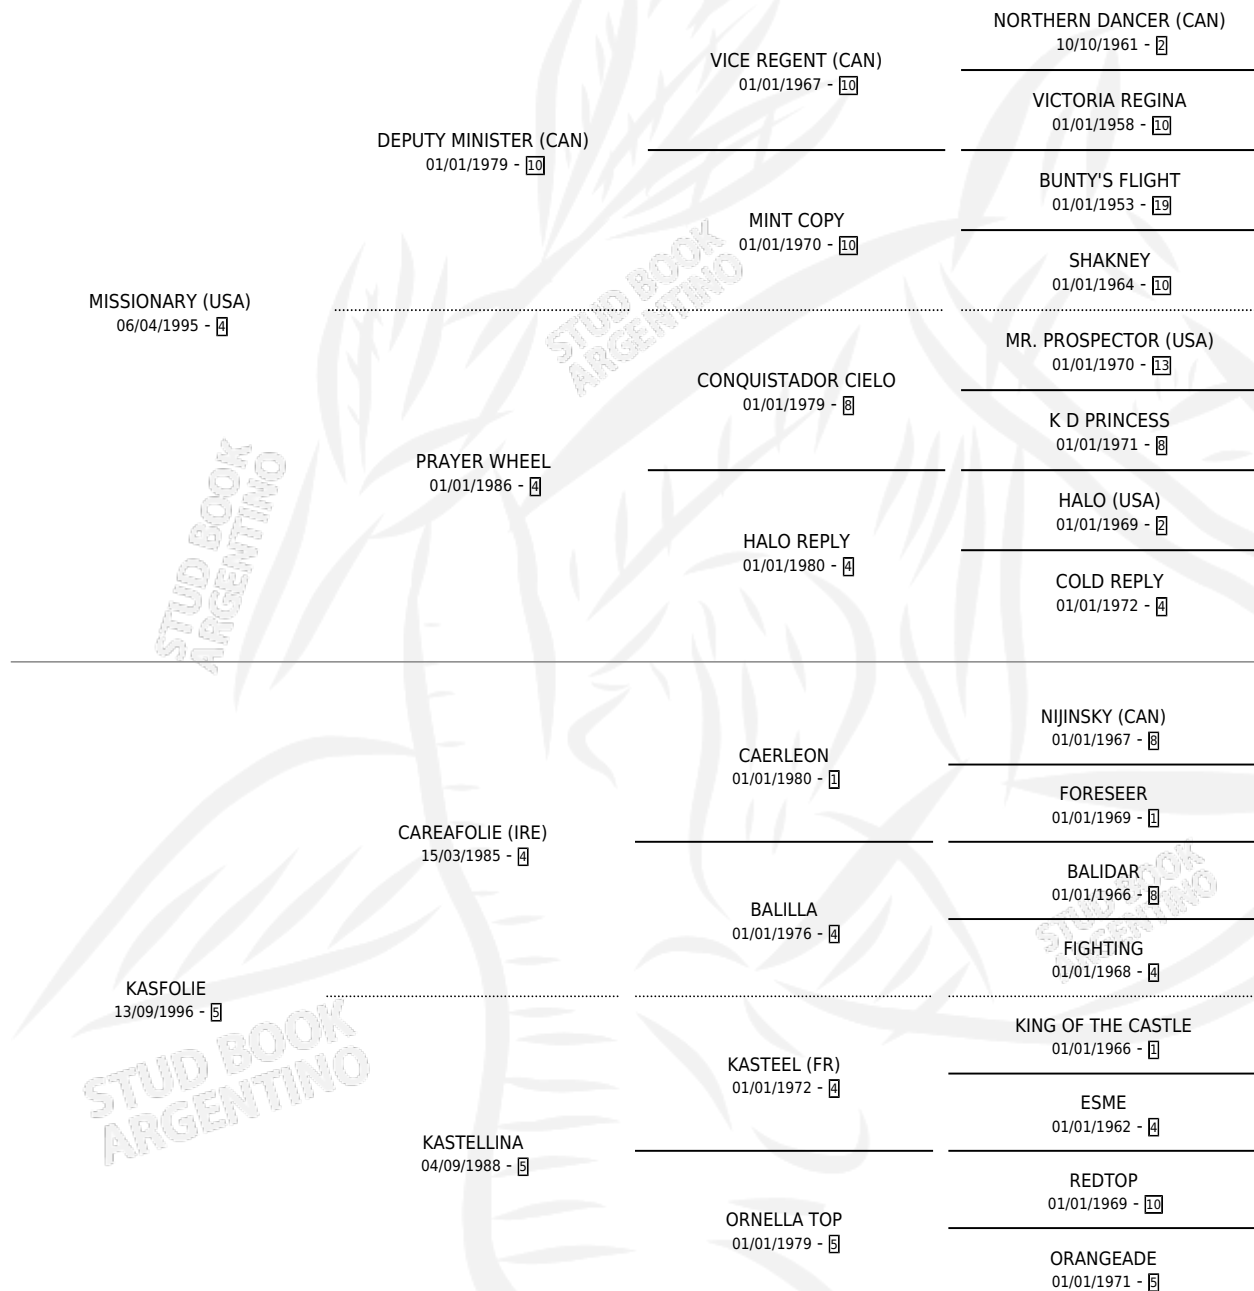

MACARENA FOLIE

por **MISSIONARY (USA)** y **KASFOLIE** por **CAREAFOLIE (IRE)**

Argentina · Hembra · Alazan · SP · 05/09/2004
Familia 5-h · Volumen 38

ESTADO

TIPIFICACIÓN SANGUÍNEA	X
TIPIFICACIÓN POR ADN	✓
PASAPORTE	X
IDENTIFICACIÓN POR MICROCHIP	X
REPRODUCTOR	✓

Lugar de nacimiento: Orilla Del Monte
Criador: Sin dato

~

HIJOS

	MACHOS	HEMBRAS
6 NACIERON	2	4
4 CORRIERON	1	3
2 GANARON	0	2
0 GANADORES CL	0 GANADORES GR	0 GANADORES G1

PEDIGREE