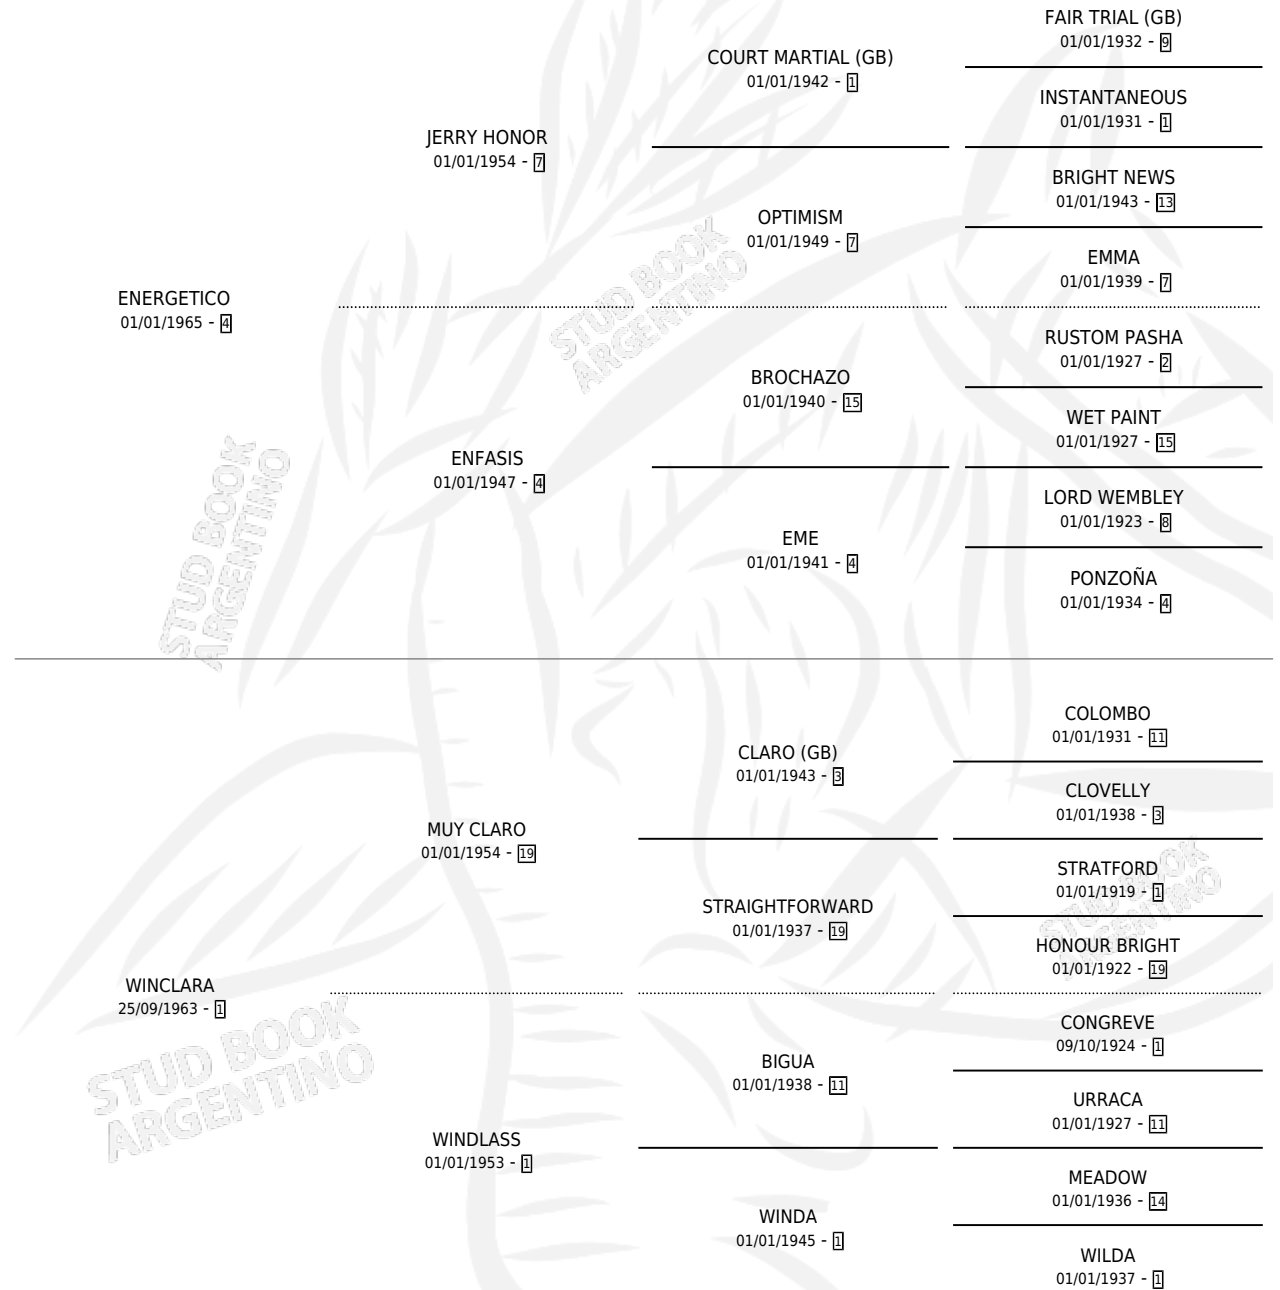

EN CLARA

por **ENERGETICO** y **WINCLARA** por **MUY CLARO**

Argentina · Hembra · Alazan Tostado · SP · 19/10/1974
Familia 1-g · Volumen 28

ESTADO

TIPIFICACIÓN SANGUÍNEA	X
TIPIFICACIÓN POR ADN	X
PASAPORTE	X
IDENTIFICACIÓN POR MICROCHIP	X
REPRODUCTOR	✓

Lugar de nacimiento: Campo particular

Criador: Sin dato

~

HIJOS

	MACHOS	HEMBRAS
2 NACIERON	1	1
1 CORRIERON	1	0
1 GANARON	1	0
0 GANADORES CL	0 GANADORES GR	0 GANADORES G1

PEDIGREE

S

mientos 2 / Efectividad 33.33%