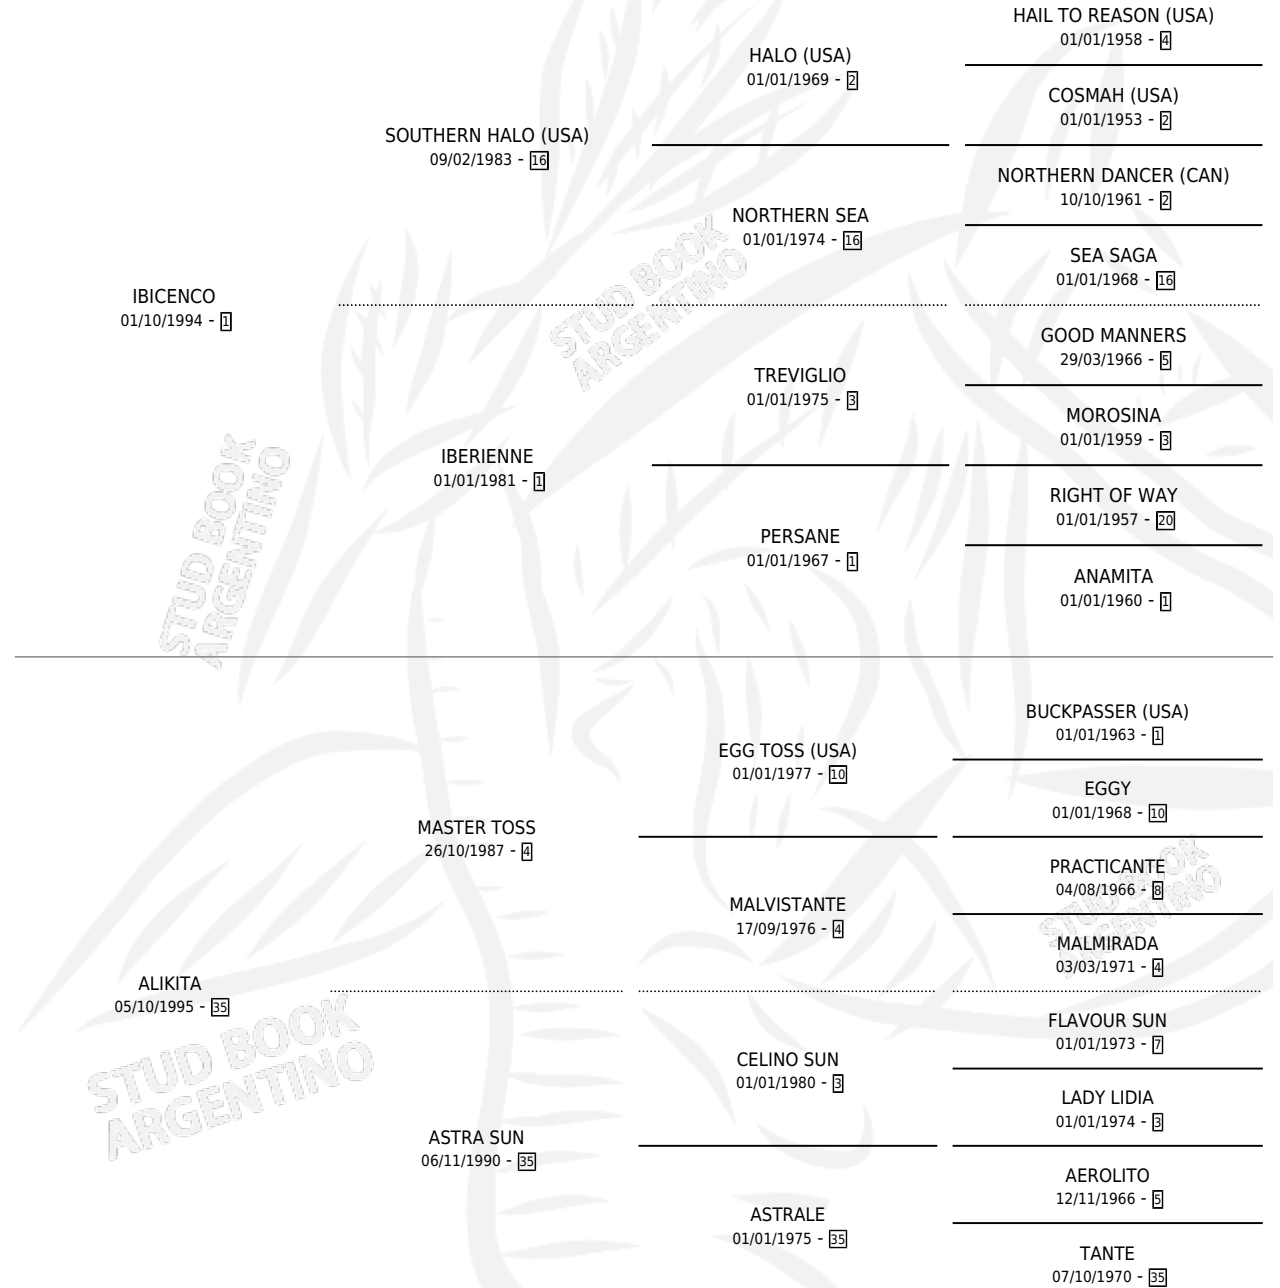

IBI SANTINO

por IBICENCO y ALIKITA por MASTER TOSS

Argentina · Macho · Tordillo · SP · 30/08/2004
Familia 35 · Volumen 38

ESTADO

TIPIFICACIÓN SANGUÍNEA	X
TIPIFICACIÓN POR ADN	✓
PASAPORTE	X
IDENTIFICACIÓN POR MICROCHIP	X
REPRODUCTOR	X

Lugar de nacimiento: Masama

Criador: Sin dato

PEDIGREE