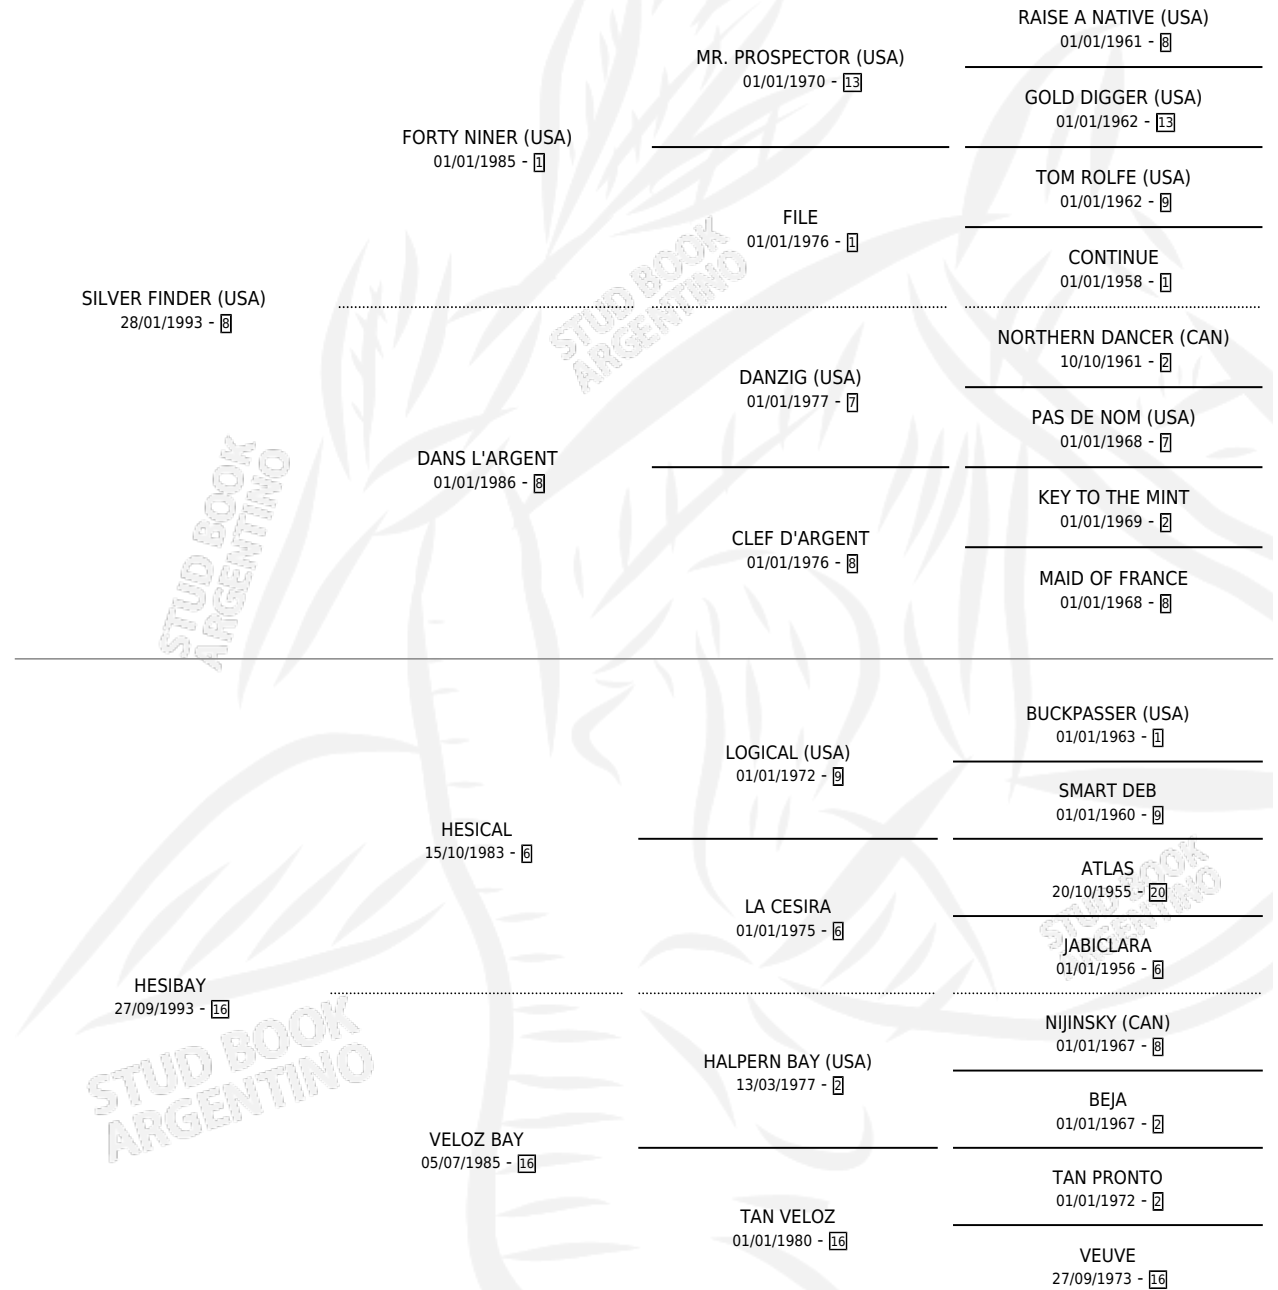

HELLY FINDER

por SILVER FINDER (USA) y HESIBAY por HESICAL

Argentina · Hembra · Zaino · SP · 13/09/2004
Familia 16-f · Volumen 38

ESTADO

TIPIFICACIÓN SANGUÍNEA	X
TIPIFICACIÓN POR ADN	✓
PASAPORTE	X
IDENTIFICACIÓN POR MICROCHIP	X
REPRODUCTOR	X

Lugar de nacimiento: Cumeneyen

Criador: Cumeneyen

PEDIGREE

CAMPAÑA

Solo carreras oficiales de Argentina

POR EDAD

EDAD	CC	1°	2°	3°	4°	5°	NP	CLC	CLG	CLCG1	CLGG1	IMPORTE	GANANCIA / CC
3 AÑOS	16	1	4	3	4	3	1	0	0	0	0	\$62,860	\$3,929
4 AÑOS	1	0	0	0	0	0	1	0	0	0	0	\$0	\$0
TOTALES	17	1	4	3	4	3	2	0	0	0	0	\$62,860	\$3,698
%		5.9%	23.5%	17.6%	23.5%	17.6%	11.8%	0.0%	0.0%	0.0%	0.0%		

Ganadora en La Plata - \$62,860, a los 3 años.

POR DISTANCIA

HIPODROMO	CC	1°	2°	3°	4°	5°	NP	CLC	CLG	CLCG1	CLGG1	IMPORTE
LA PLATA	15	1	4	3	3	2	2	0	0	0	0	\$57,760
1300 MTS	1	0	0	0	0	0	1	0	0	0	0	\$0
1600 MTS	4	0	1	2	1	0	0	0	0	0	0	\$15,400
2000 MTS	1	0	0	0	0	0	1	0	0	0	0	\$0
1400 MTS	8	1	3	1	2	1	0	0	0	0	0	\$41,340
1200 MTS	1	0	0	0	0	1	0	0	0	0	0	\$1,020
PALERMO	2	0	0	0	1	1	0	0	0	0	0	\$5,100
1600 MTS	1	0	0	0	1	0	0	0	0	0	0	\$3,600
1400 MTS	1	0	0	0	0	1	0	0	0	0	0	\$1,500