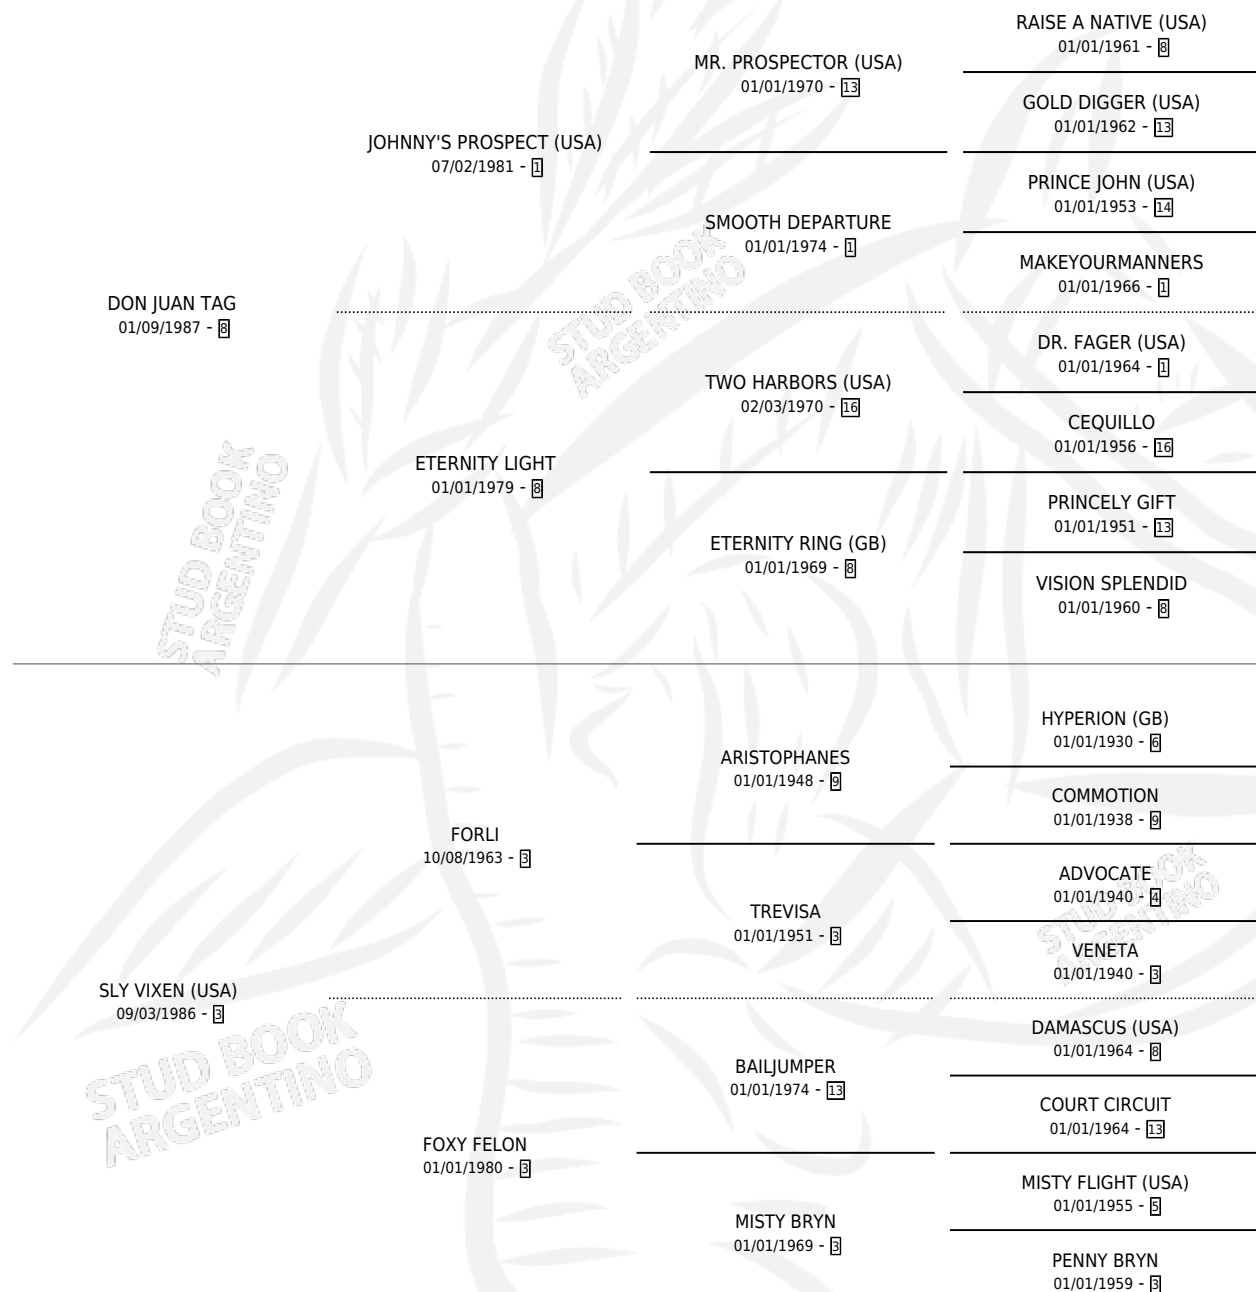

JUAN MODERADOR

por DON JUAN TAG y SLY VIXEN (USA) por FORLI

Argentina · Macho · Alazan · SP · 28/08/2004
Familia 3 · Volumen 38

ESTADO

TIPIFICACIÓN SANGUÍNEA	X
TIPIFICACIÓN POR ADN	✓
PASAPORTE	X
IDENTIFICACIÓN POR MICROCHIP	X
REPRODUCTOR	X

Lugar de nacimiento: Alborada
Criador: Alborada

PEDIGREE

CAMPAÑA

Solo carreras oficiales de Argentina

POR EDAD

EDAD	CC	1°	2°	3°	4°	5°	NP	CLC	CLG	CLCG1	CLGG1	IMPORTE	GANANCIA / CC
6 AÑOS	4	0	0	0	0	1	3	0	0	0	0	\$1,100	\$275
7 AÑOS	5	1	0	0	1	0	3	0	0	0	0	\$15,150	\$3,030
TOTALES	9	1	0	0	1	1	6	0	0	0	0	\$16,250	\$1,806
%		11.1%	0.0%	0.0%	11.1%	11.1%	66.7%	0.0%	0.0%	0.0%	0.0%		