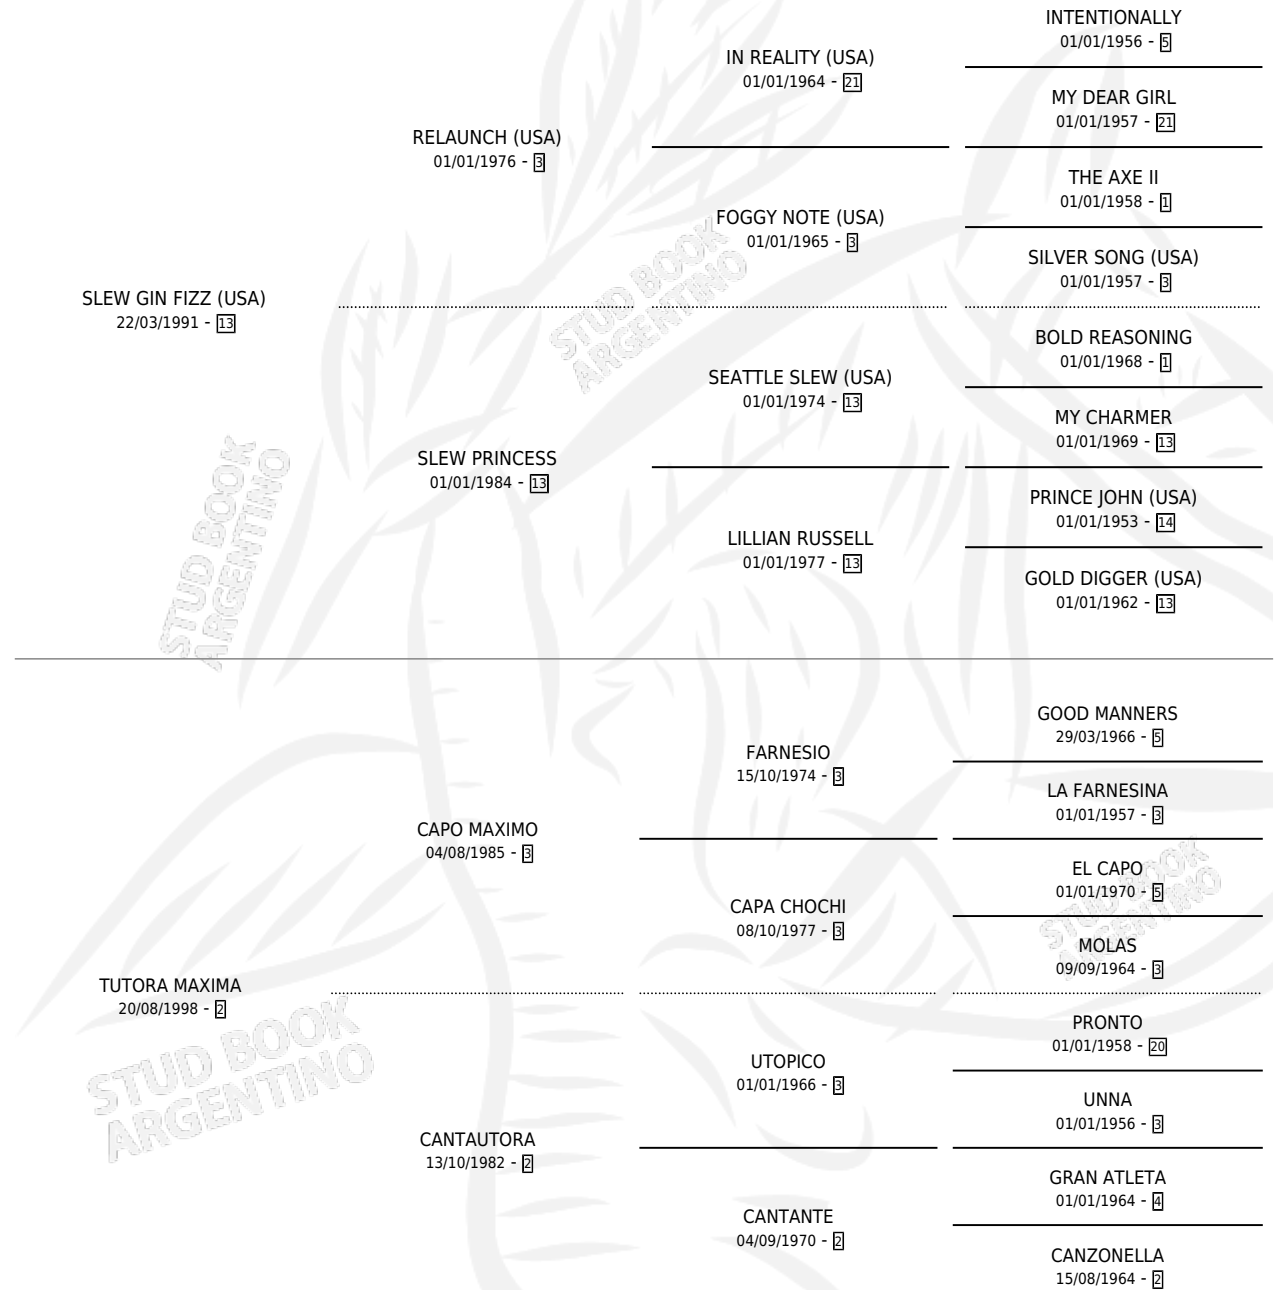

SLEW MAXIMA

por **SLEW GIN FIZZ (USA)** y **TUTORA MAXIMA** por **CAPO MAXIMO**

Argentina · Hembra · Zaino Doradillo · SP · 31/08/2004
Familia 2-n · Volumen 38

ESTADO

TIPIFICACIÓN SANGUÍNEA	X
TIPIFICACIÓN POR ADN	✓
PASAPORTE	X
IDENTIFICACIÓN POR MICROCHIP	X
REPRODUCTOR	✓

Lugar de nacimiento: Los Irlandeses

Criador: Graells Nelson Antonio

~

HIJOS

	MACHOS	HEMBRAS
5 NACIERON	3	2
2 CORRIERON	2	0

SIN ACTUACIONES

PEDIGREE

S