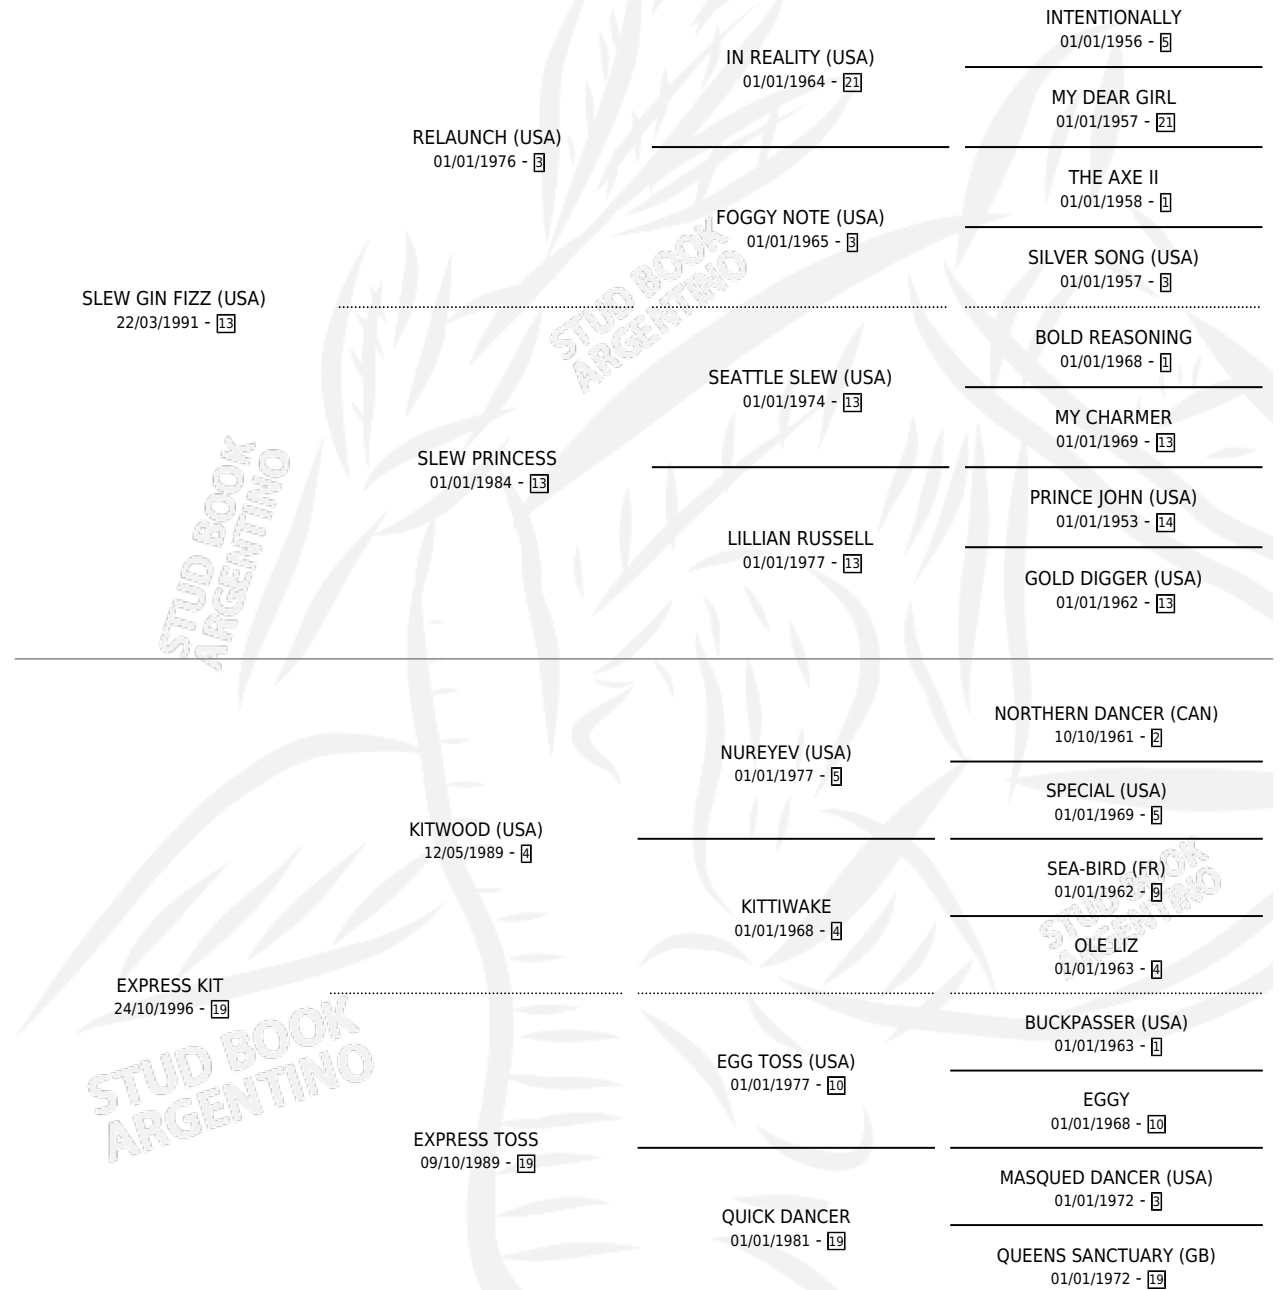

SLEW EXPRESS

por **SLEW GIN FIZZ (USA)** y **EXPRESS KIT** por **KITWOOD (USA)**

Argentina · Hembra · Zaino · SP · 10/09/2004
Familia 19 · Volumen 38

ESTADO

TIPIFICACIÓN SANGUÍNEA	X
TIPIFICACIÓN POR ADN	✓
PASAPORTE	X
IDENTIFICACIÓN POR MICROCHIP	X
REPRODUCTOR	✓

Lugar de nacimiento: Los Irlandeses
Criador: Graells Nelson Antonio

PEDIGREE