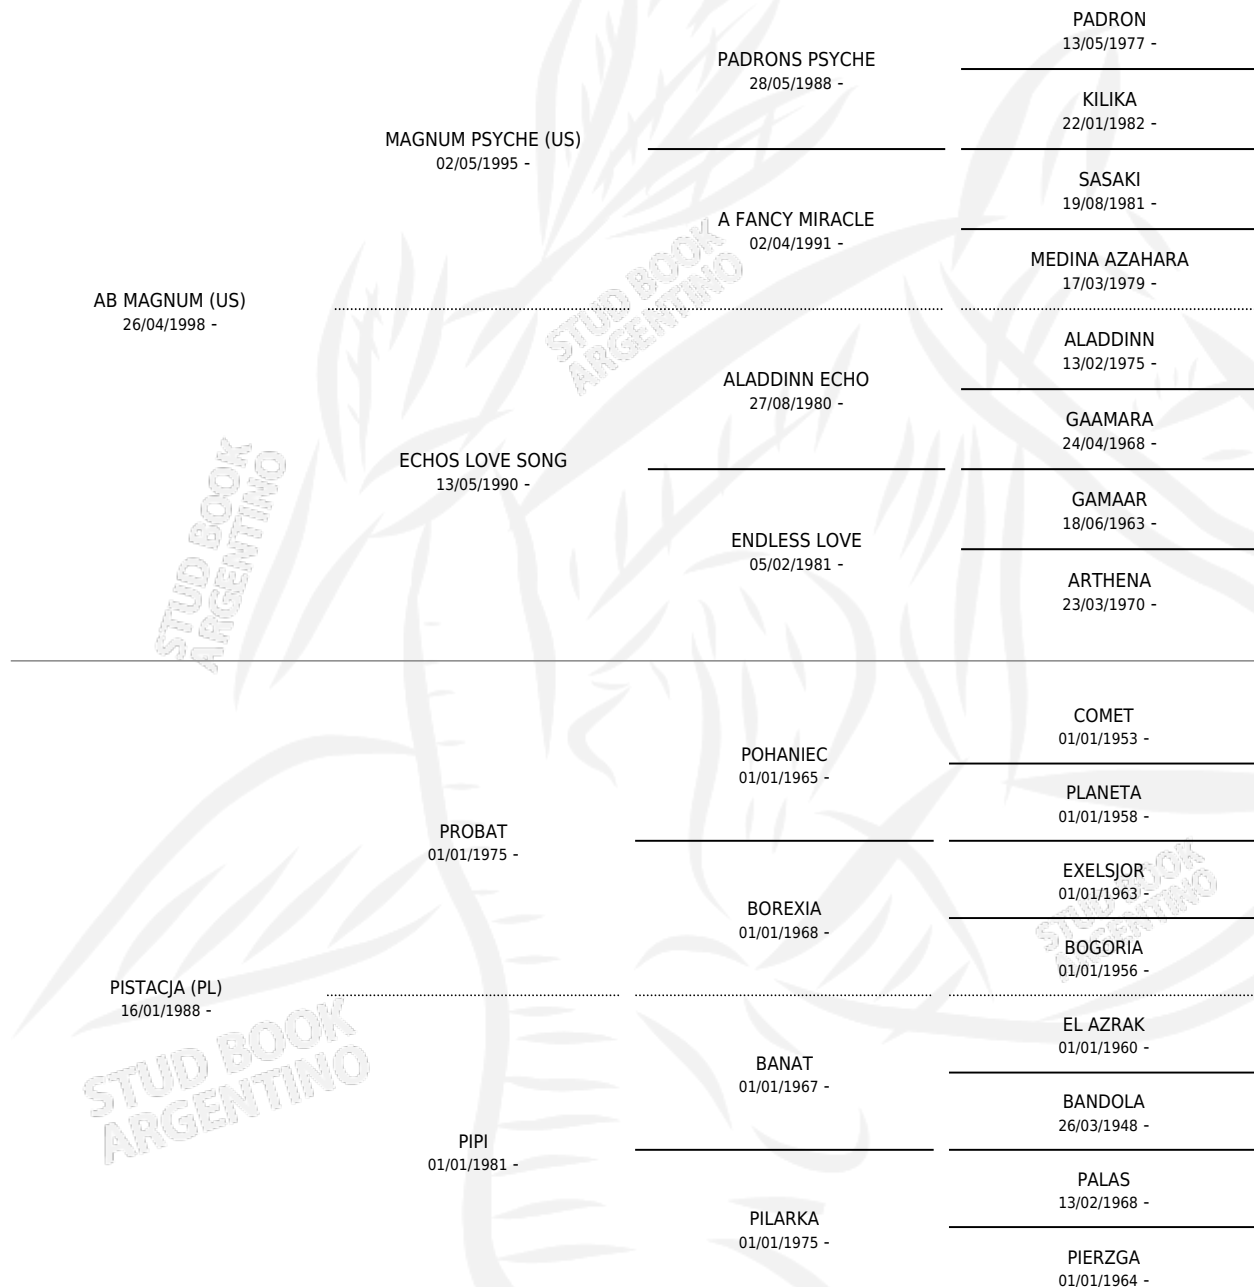

Lugar de nacimiento: Estados Unidos

Criador: Extranjero

~

HIJOS

	MACHOS	HEMBRAS
2 NACIERON	0	2
SIN ACTUACIONES		

PEDIGREE

EXPORTACIÓN / IMPORTACIÓN

FECHA	MOVIMIENTO	PAÍS
12/01/2018	EXPORTADO	CHILE
23/11/2016	IMPORTADO	ESTADOS UNIDOS
27/12/2006	EXPORTADO	ESTADOS UNIDOS