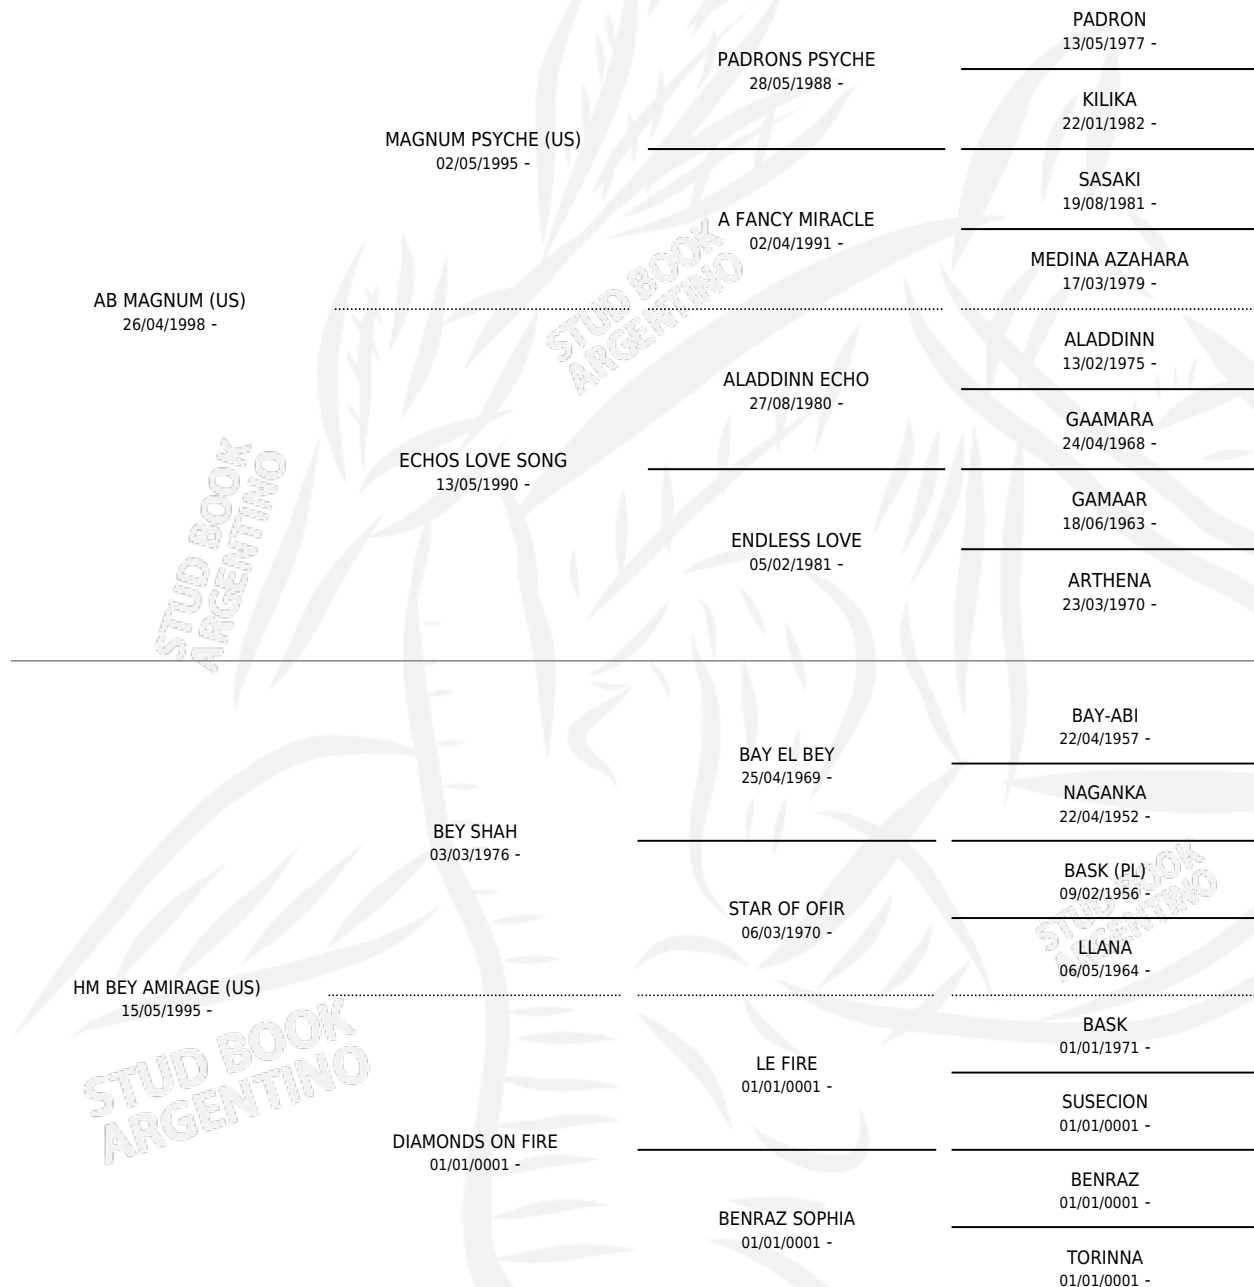

ZT MAGMIRAGE

por **AB MAGNUM (US)** y **HM BEY AMIRAGE (US)** por **BEY SHAH**

Argentina · Macho · Alazan · AP · 10/09/2004
Familia · Volumen 38

ESTADO

TIPIFICACIÓN SANGUÍNEA	X
TIPIFICACIÓN POR ADN	✓
PASAPORTE	X
IDENTIFICACIÓN POR MICROCHIP	X
REPRODUCTOR	✓

Lugar de nacimiento: El Atalaya
Criador: El Atalaya

~

HIJOS

	MACHOS	HEMBRAS
8 NACIERON	6	2
SIN ACTUACIONES		

PEDIGREE