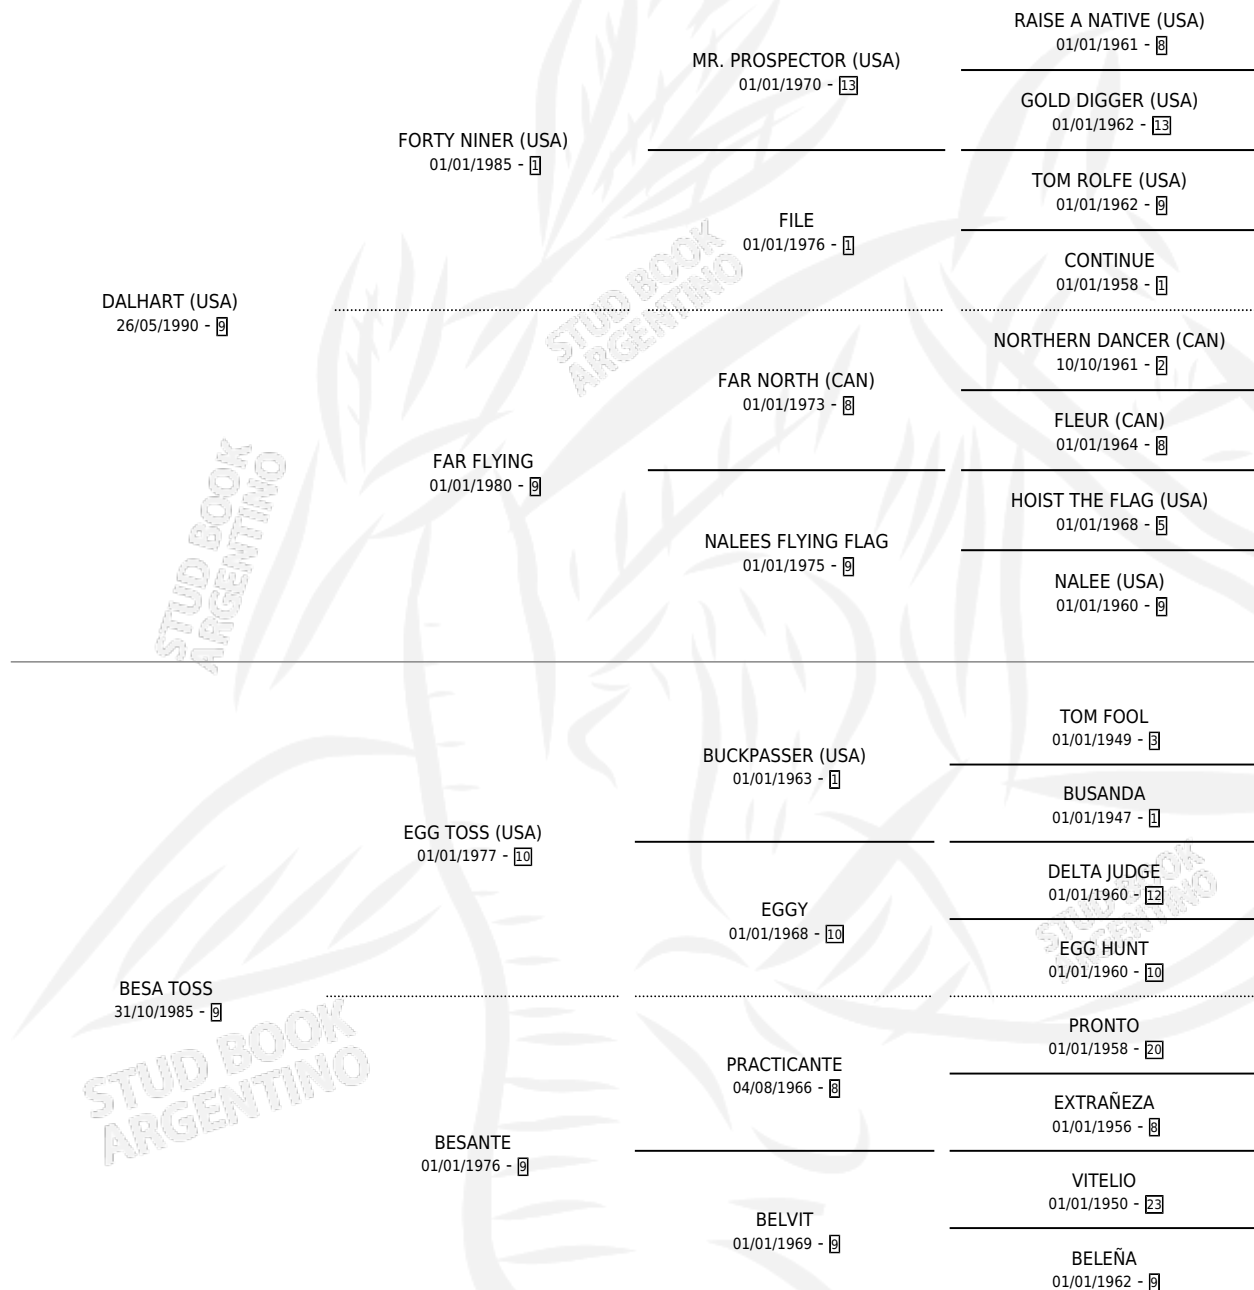

BELHART

por **DALHART (USA)** y **BESA TOSS** por **EGG TOSS (USA)**

Argentina · Hembra · Alazan · SP · 20/08/2004
Familia 9-g · Volumen 38

ESTADO

TIPIFICACIÓN SANGUÍNEA	X
TIPIFICACIÓN POR ADN	✓
PASAPORTE	X
IDENTIFICACIÓN POR MICROCHIP	X
REPRODUCTOR	✓

Lugar de nacimiento: La Biznaga

Criador: La Biznaga

~

HIJOS

	MACHOS	HEMBRAS
9 NACIERON	3	6
5 CORRIERON	2	3
5 GANARON	2	3
0 GANADORES CL	0 GANADORES GR	0 GANADORES G1

PEDIGREE

CAMPAÑA

Solo carreras oficiales de Argentina