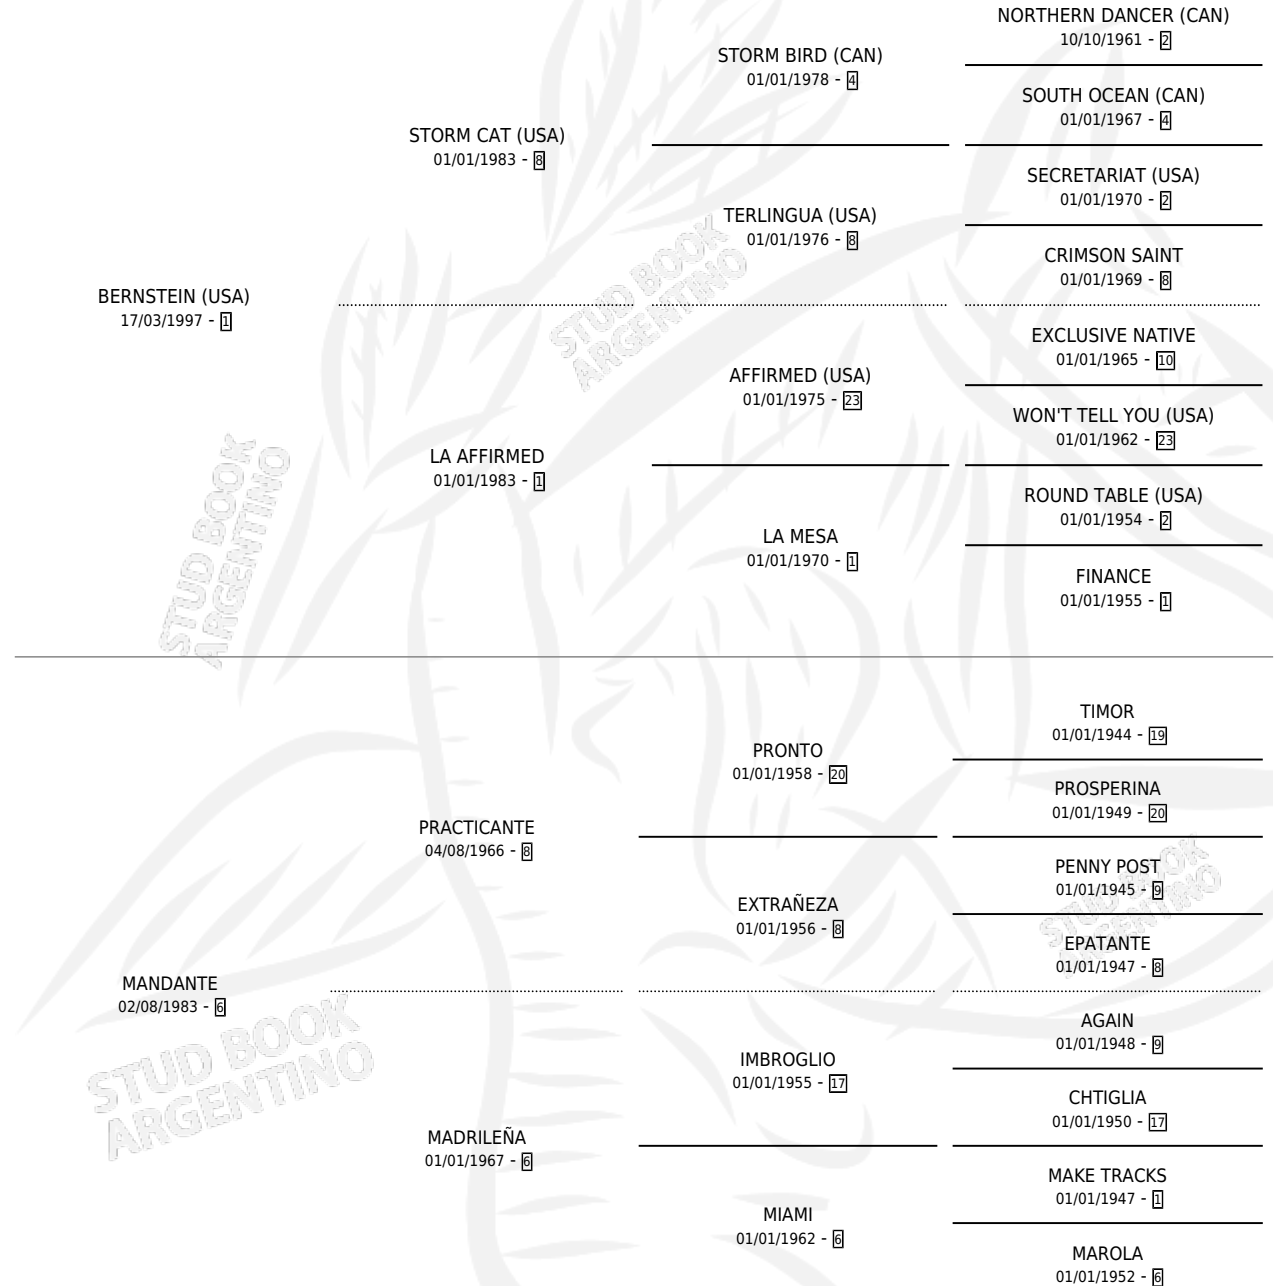

STORM MANOLO

por **BERNSTEIN (USA)** y **MANDANTE** por **PRACTICANTE**

Argentina · Macho · Zaino · SP · 10/09/2004
Familia 6 · Volumen 38

ESTADO

TIPIFICACIÓN SANGUÍNEA	✓
TIPIFICACIÓN POR ADN	✓
PASAPORTE	X
IDENTIFICACIÓN POR MICROCHIP	X
REPRODUCTOR	X

Lugar de nacimiento: La Biznaga

Criador: La Biznaga

PEDIGREE

CAMPAÑA

Solo carreras oficiales de Argentina

POR EDAD

EDAD	CC	1°	2°	3°	4°	5°	NP	CLC	CLG	CLCG1	CLGG1	IMPORTE	GANANCIA / CC
2 AÑOS	2	0	2	0	0	0	0	0	0	0	0	\$13,300	\$6,650
3 AÑOS	4	1	0	1	0	0	2	0	0	0	0	\$23,500	\$5,875
4 AÑOS	6	1	0	1	0	1	3	0	0	0	0	\$27,350	\$4,558
5 AÑOS	4	0	0	0	2	0	2	0	0	0	0	\$4,000	\$1,000
TOTALES	16	2	2	2	2	1	7	0	0	0	0	\$68,150	\$4,259
%		12.5%	12.5%	12.5%	12.5%	6.3%	43.8%	0.0%	0.0%	0.0%	0.0%		

Ganador de 2 carreras en San Isidro y Palermo - \$68,150, a los 3 y 4 años.

POR DISTANCIA

HIPODROMO	CC	1°	2°	3°	4°	5°	NP	CLC	CLG	CLCG1	CLGG1	IMPORTE
PALERMO	8	1	0	1	2	0	4	0	0	0	0	\$32,500
1000 MTS	8	1	0	1	2	0	4	0	0	0	0	\$32,500
SAN ISIDRO	8	1	2	1	0	1	3	0	0	0	0	\$35,650
1100 MTS	1	0	0	0	0	1	0	0	0	0	0	\$950
1000 MTS	7	1	2	1	0	0	3	0	0	0	0	\$34,700