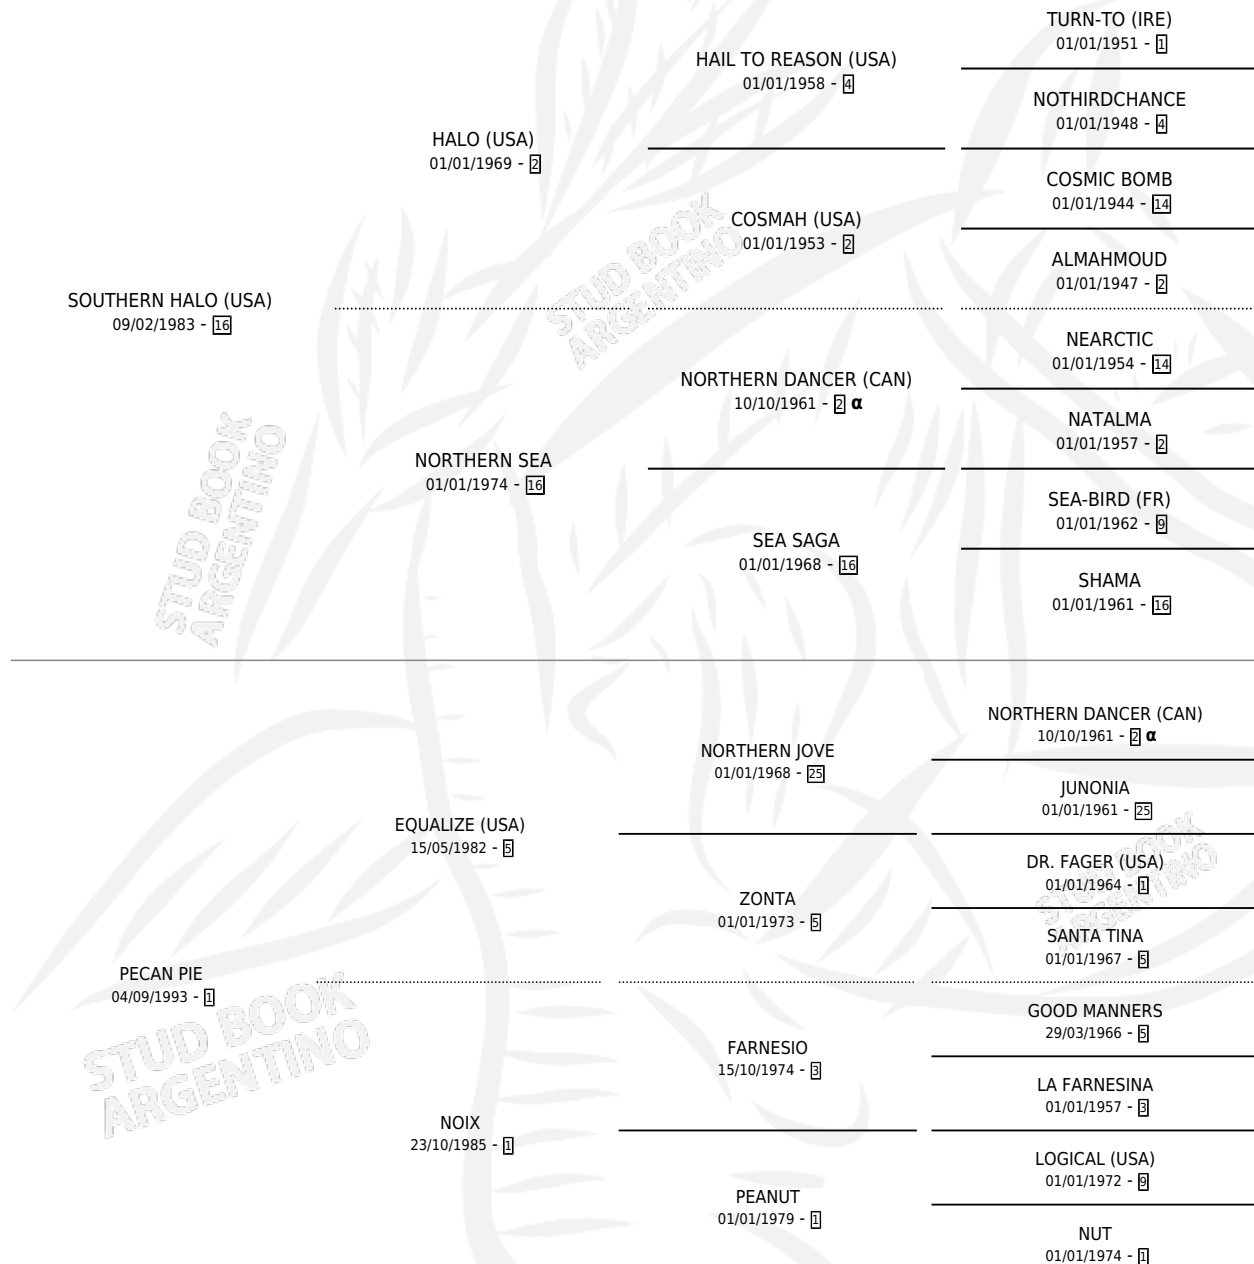

SOUTH PECULIAR

PEDIGREE

por SOUTHERN HALO (USA) y PECAN PIE por EQUALIZE (USA)

Argentina · Hembra · Zaino Negro · SP · 03/09/2004
Familia 1-m · Volumen 38

ESTADO

TIPIFICACIÓN SANGUÍNEA	X
TIPIFICACIÓN POR ADN	✓
PASAPORTE	X
IDENTIFICACIÓN POR MICROCHIP	X
REPRODUCTOR	✓

Lugar de nacimiento: La Biznaga
Criador: La Biznaga

~

HIJOS

	MACHOS	HEMBRAS
12 NACIERON	7	5
8 CORRIERON	5	3
6 GANARON	3	3

0	0	0
GANADORES CL	GANADORES GR	GANADORES G1

INBREEDING : α

CAMPAÑA

Solo carreras oficiales de Argentina