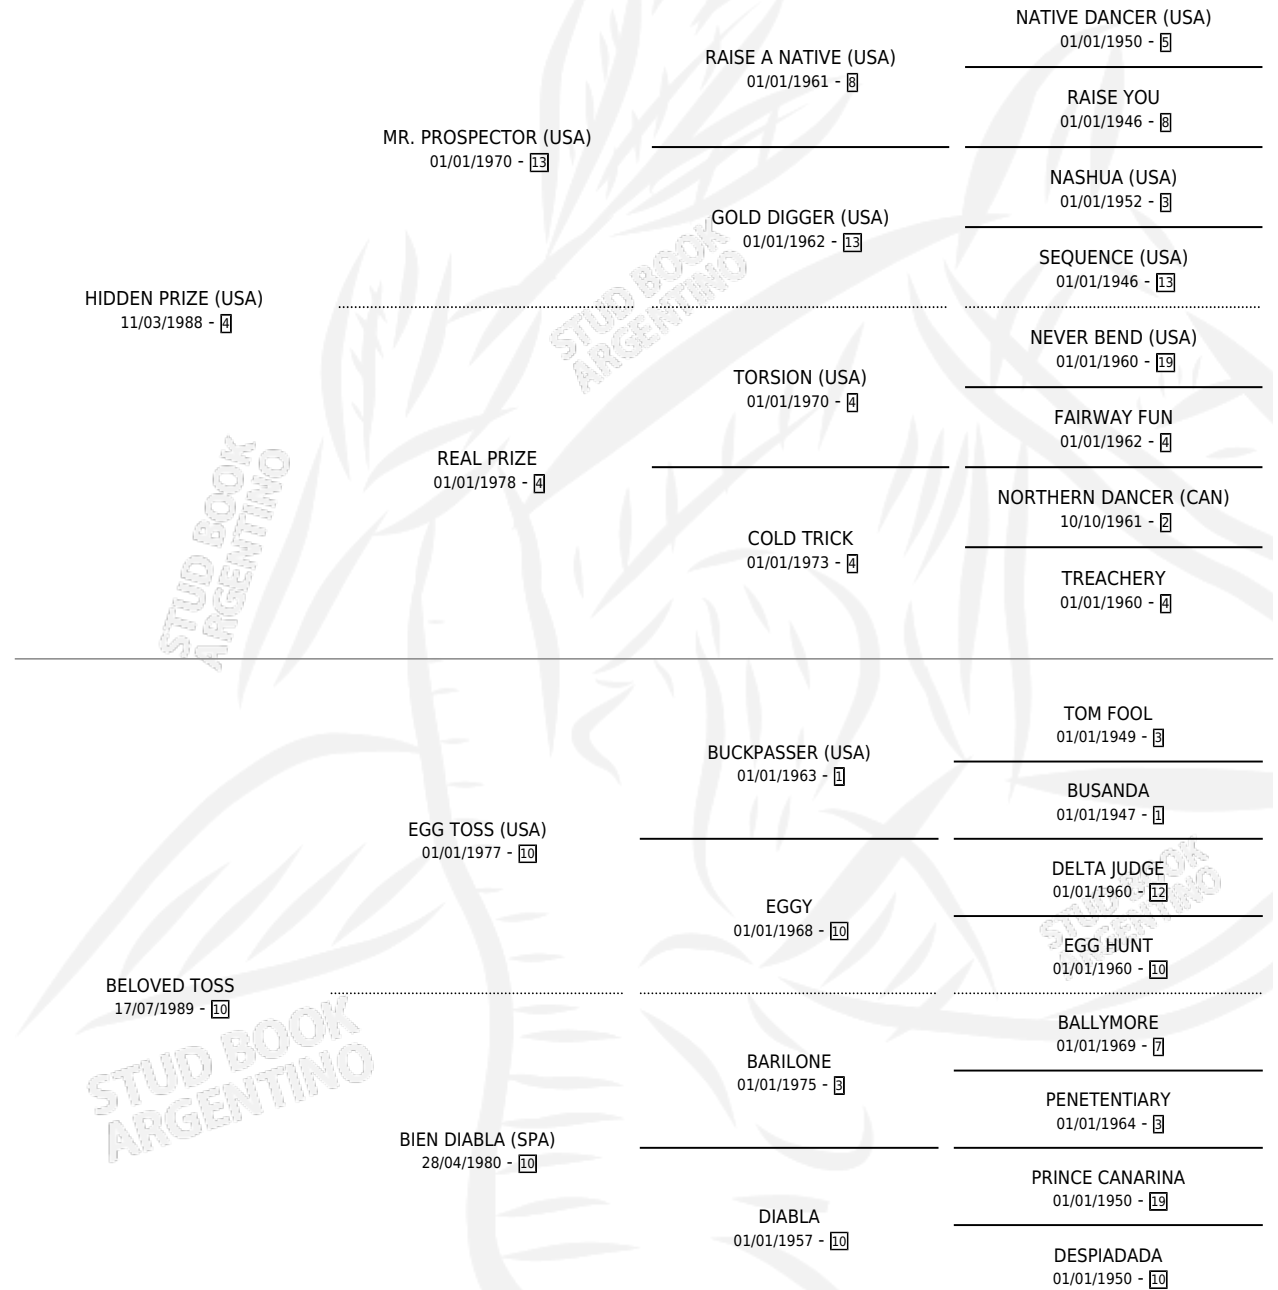

BELIEVER PRIZE

por **HIDDEN PRIZE (USA)** y **BELOVED TOSS** por **EGG TOSS (USA)**

Argentina · Macho · Zaino Colorado · SP · 02/09/2004
Familia 10-a · Volumen 38

ESTADO

TIPIFICACIÓN SANGUÍNEA	✓
TIPIFICACIÓN POR ADN	✓
PASAPORTE	X
IDENTIFICACIÓN POR MICROCHIP	X
REPRODUCTOR	X

Lugar de nacimiento: La Biznaga

Criador: La Biznaga

PEDIGREE