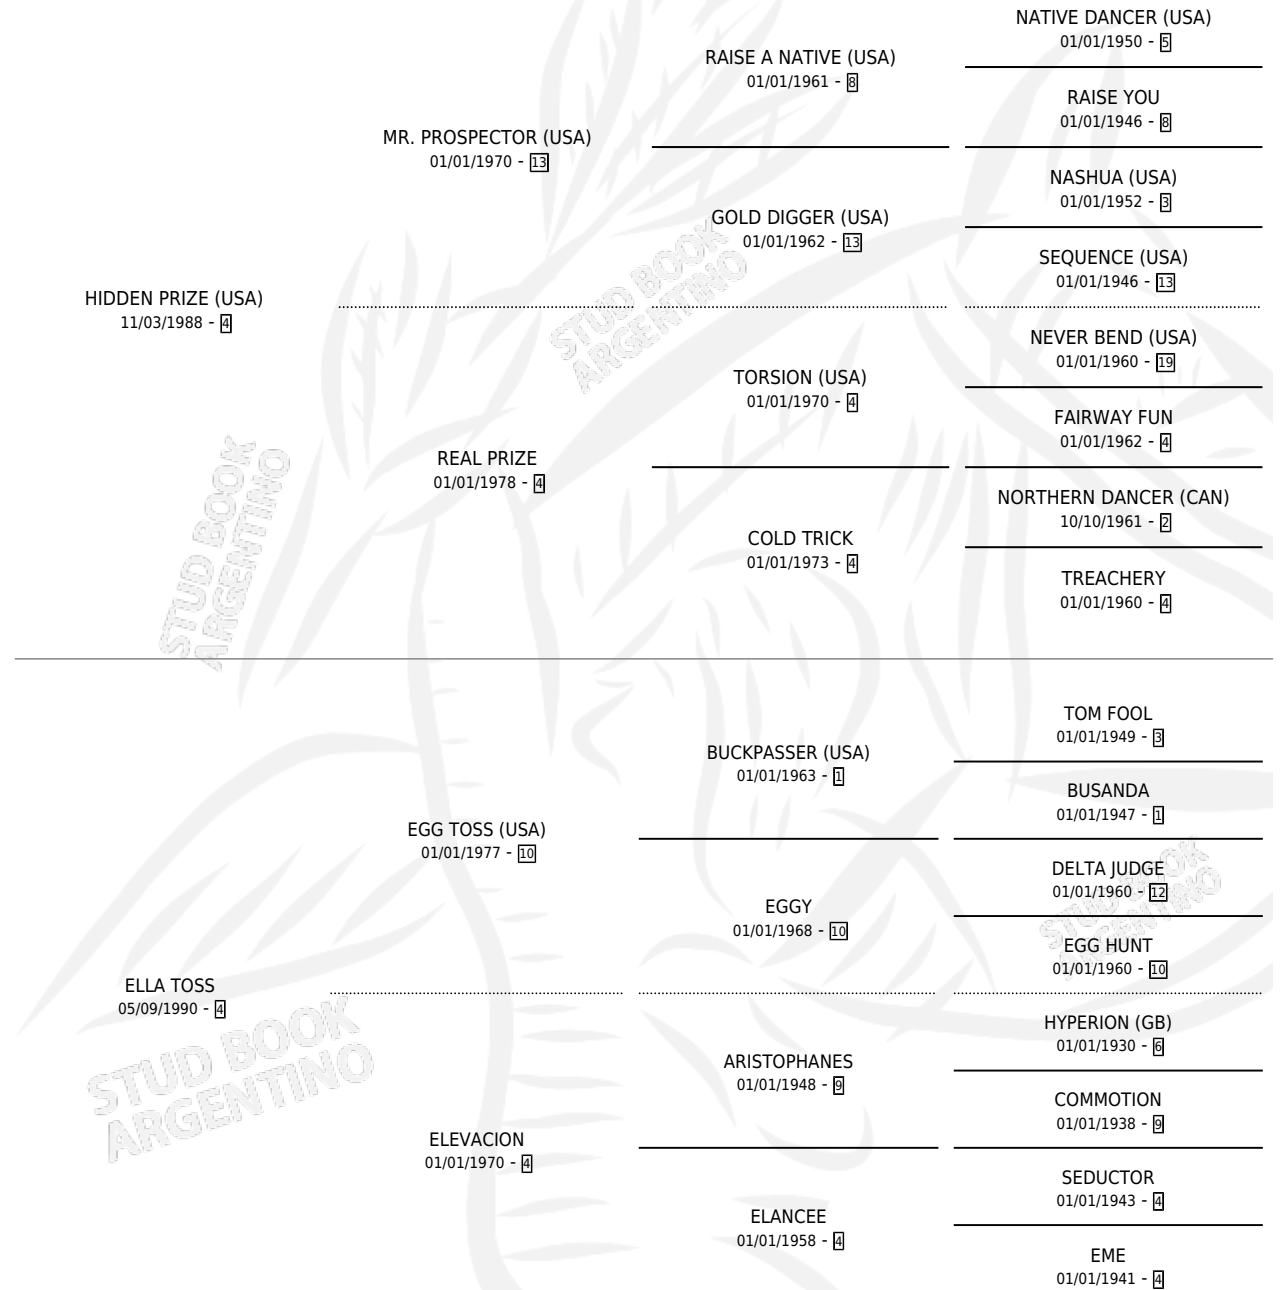

HIDDEN ELITE

por **HIDDEN PRIZE (USA)** y **ELLA TOSS** por **EGG TOSS (USA)**

Argentina · Hembra · Zaino · SP · 01/09/2004
Familia 4-k · Volumen 38

ESTADO

TIPIFICACIÓN SANGUÍNEA	X
TIPIFICACIÓN POR ADN	✓
PASAPORTE	X
IDENTIFICACIÓN POR MICROCHIP	X
REPRODUCTOR	✓

Lugar de nacimiento: La Biznaga
Criador: La Biznaga

HIJOS

	MACHOS	HEMBRAS
5 NACIERON	4	1
2 CORRIERON	1	1
1 GANARON	1	0
0 GANADORES CL	0 GANADORES GR	0 GANADORES G1

PEDIGREE

S

cimientos 5 / Efectividad 50.00%

PADRILLO	PRODUCTO	CRIADOR	1ER SERVICIO	ÚLTIMO SERVICIO
DEFUNIAK	Ø		15/10/2020	20/10/2020
HIDDEN ELITE	Ø		20/10/2019	26/10/2019
Datos oficiales del Stud Book Argentino	Ø		01/10/2017	05/10/2017
Documento generado el 02/05/2026	Ø		24/12/2016	28/12/2016
FRUTSI	Ø		13/11/2012	17/11/2012
FRUTSI	ESTRELLA OCULTA (H Z, 09/10/2012)	SIN DATO	13/10/2011	20/10/2011
MR. LIGHT	MR HYDE (M Z, 05/10/2011)	SIN DATO	23/10/2010	23/10/2010
FEBRUARY STORM (USA)	FEBRUARY ELITE (M Z, 18/08/2010)	DON CARLOS	19/09/2009	19/09/2009
MR. LIGHT	MR. PRIZE (M Z, 15/08/2009)	DON CARLOS	17/08/2008	05/09/2008
SHY TOM (USA)	SHY HIDDEN (M A, 03/07/2008)	DON CARLOS	06/08/2007	06/08/2007