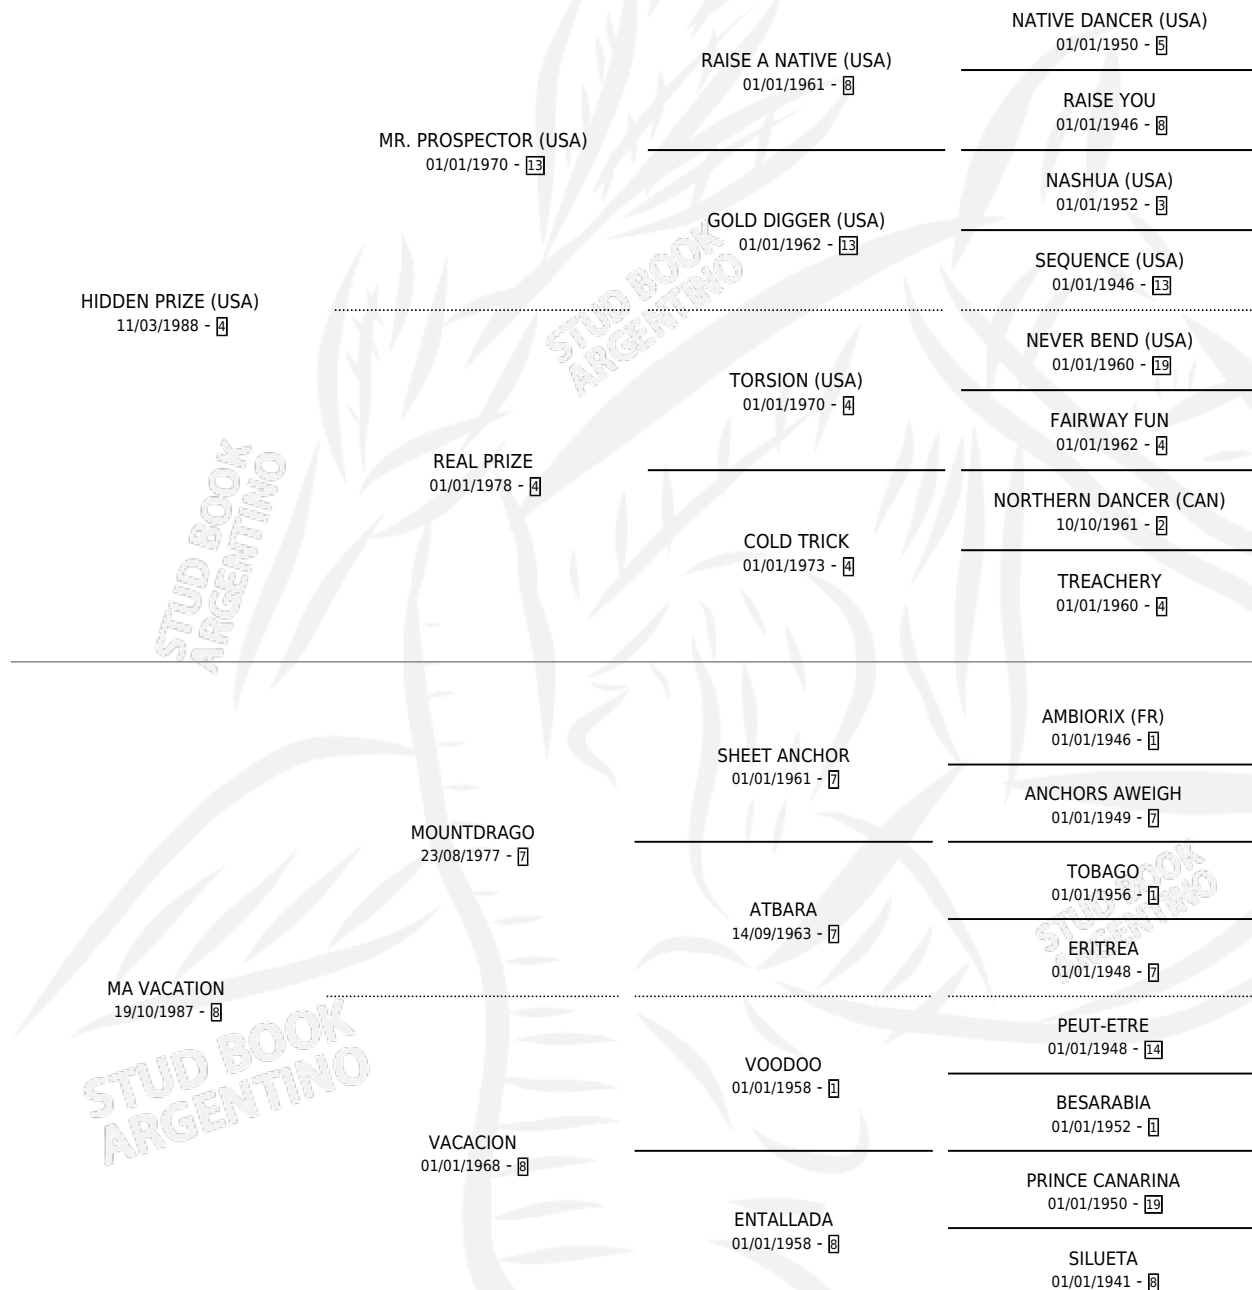

VACATIONER PRIZE

por **HIDDEN PRIZE (USA)** y **MA VACATION** por **MOUNTDRAGO**

Argentina · Macho · Zaino Colorado · SP · 30/08/2004
Familia 8-j · Volumen 38

ESTADO

TIPIFICACIÓN SANGUÍNEA	X
TIPIFICACIÓN POR ADN	✓
PASAPORTE	X
IDENTIFICACIÓN POR MICROCHIP	X
REPRODUCTOR	X

Lugar de nacimiento: La Biznaga

Criador: La Biznaga

PEDIGREE

CAMPAÑA

Solo carreras oficiales de Argentina

POR EDAD

EDAD	CC	1°	2°	3°	4°	5°	NP	CLC	CLG	CLCG1	CLGG1	IMPORTE	GANANCIA / CC
3 AÑOS	2	0	0	0	0	0	2	0	0	0	0	\$0	\$0
4 AÑOS	6	0	0	0	0	0	6	0	0	0	0	\$0	\$0
5 AÑOS	2	0	0	0	0	0	2	0	0	0	0	\$0	\$0
TOTALES	10	0	0	0	0	0	10	0	0	0	0	\$0	\$0
%		0.0%	0.0%	0.0%	0.0%	0.0%	100%	0.0%	0.0%	0.0%	0.0%		