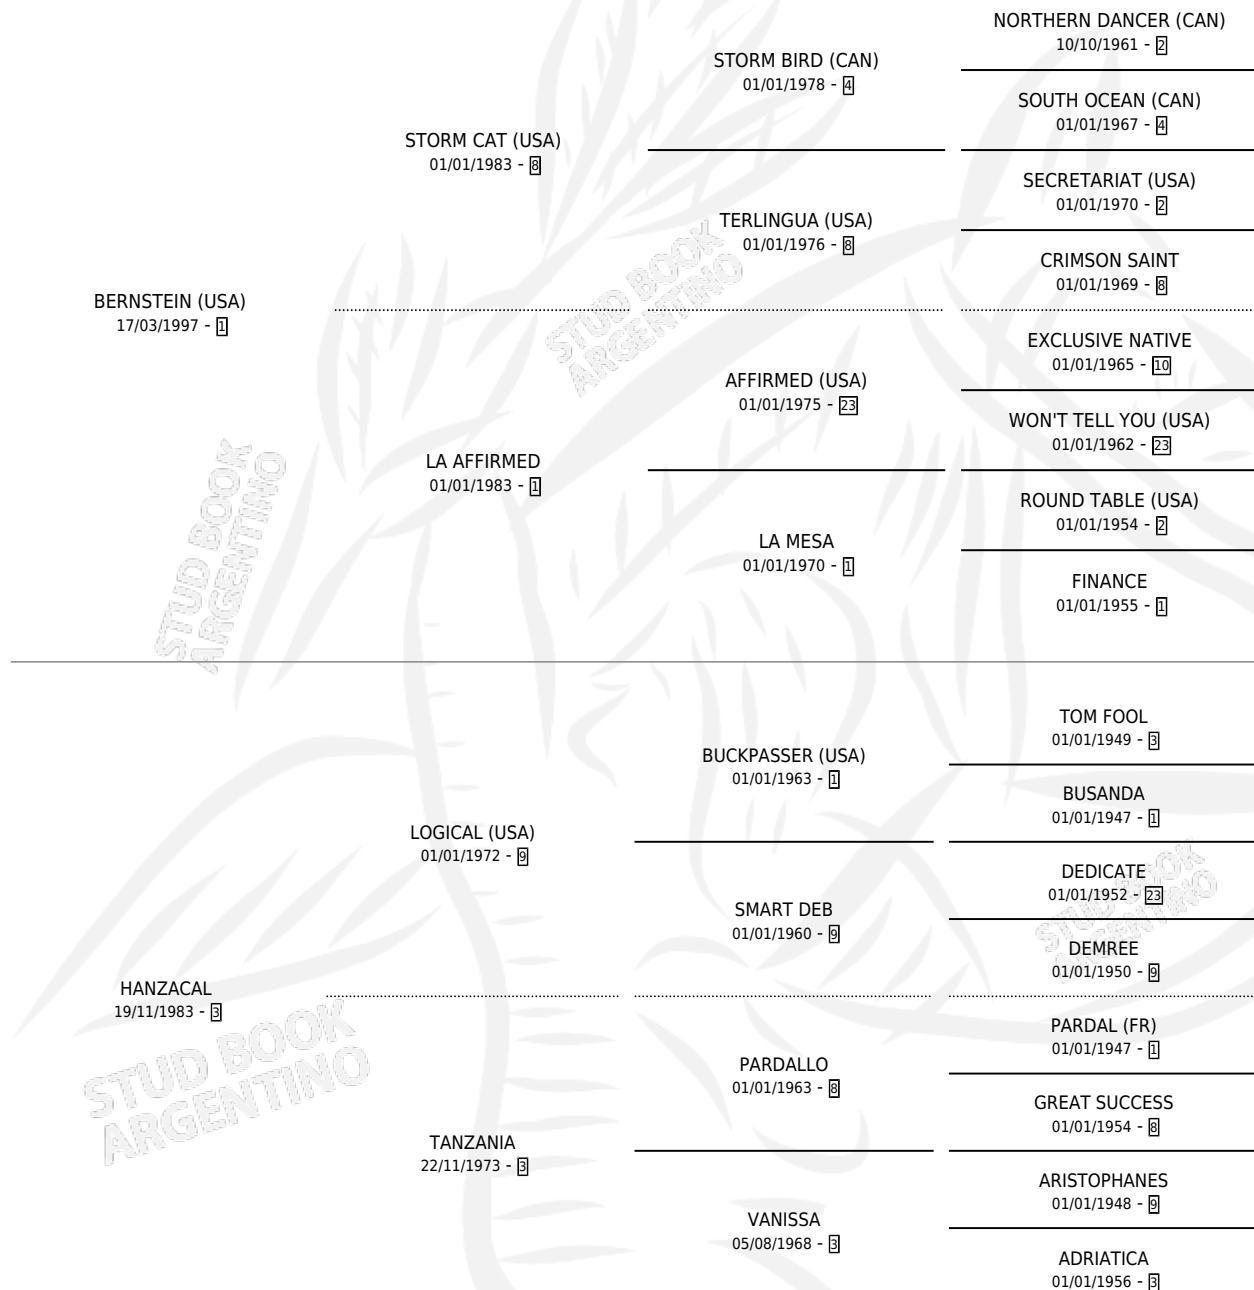

LA REPUBLICANA

por **BERNSTEIN (USA)** y **HANZACAL** por **LOGICAL (USA)**

Argentina · Hembra · Zaino Doradillo · SP · 05/09/2004
Familia 3-b · Volumen 38

ESTADO

TIPIFICACIÓN SANGUÍNEA	X
TIPIFICACIÓN POR ADN	✓
PASAPORTE	X
IDENTIFICACIÓN POR MICROCHIP	X
REPRODUCTOR	✓

Lugar de nacimiento: La Biznaga

Criador: La Biznaga

~

HIJOS

	MACHOS	HEMBRAS
7 NACIERON	4	3
1 CORRIERON	1	0
1 GANARON	1	0
0 GANADORES CL	0 GANADORES GR	0 GANADORES G1

PEDIGREE