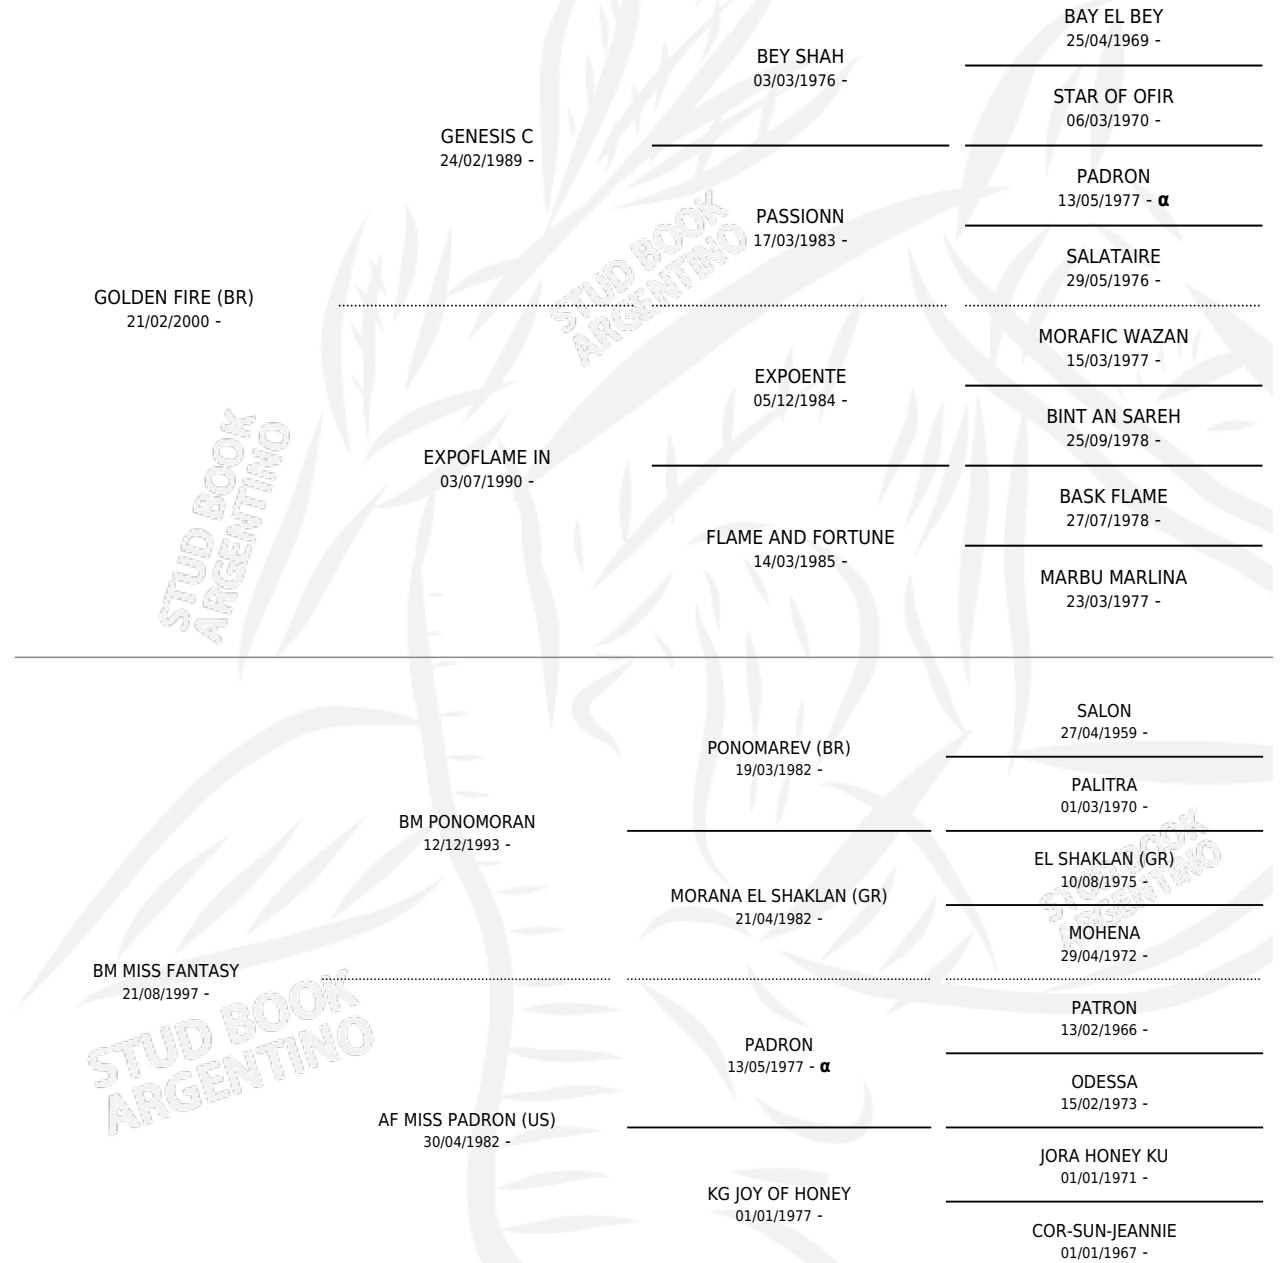

LC FIORELLA

por **GOLDEN FIRE (BR)** y **BM MISS FANTASY** por **BM PONOMORAN**

Argentina · Hembra · Tordillo · AP · 18/09/2004
Familia · Volumen 38

ESTADO

TIPIFICACIÓN SANGUÍNEA	X
TIPIFICACIÓN POR ADN	✓
PASAPORTE	X
IDENTIFICACIÓN POR MICROCHIP	X
REPRODUCTOR	✓

Lugar de nacimiento: La Catalina
Criador: La Catalina

PEDIGREE

INBREEDING : α

S

mientos 0 / Efectividad 0.00%

PADRILLO

PRODUCTO

CRIADOR