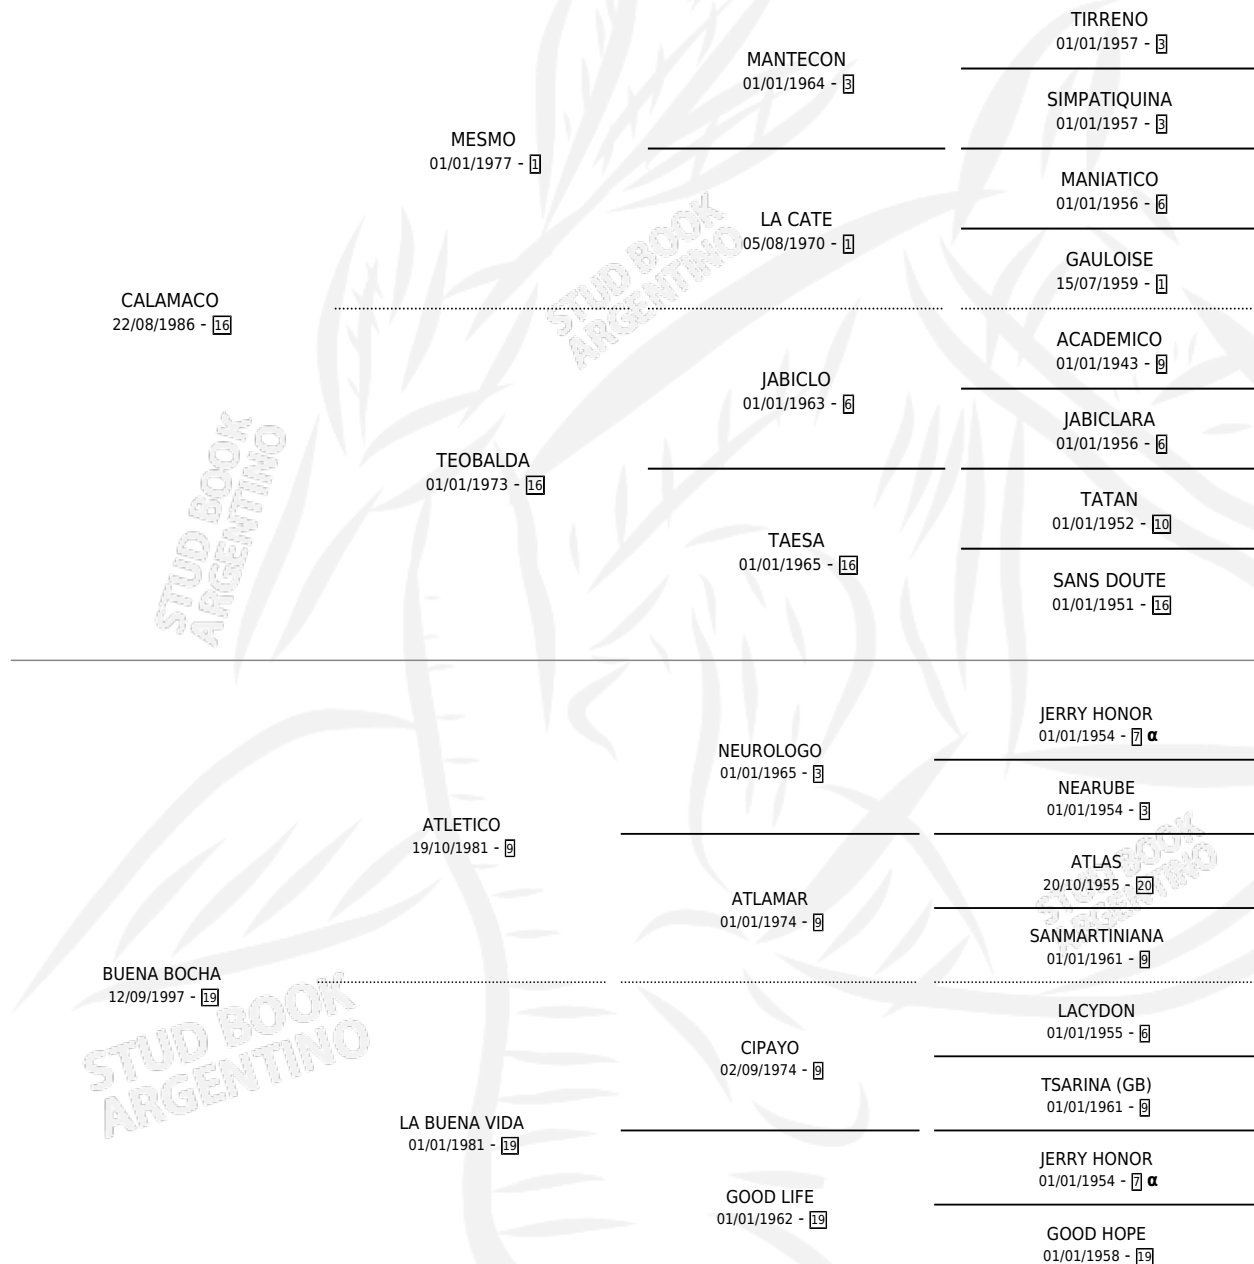

BOCHA BUENA

por CALAMACO y BUENA BOCHA por ATLETICO

Argentina · Hembra · Zaino Doradillo · SP · 18/09/2004
Familia 19-c · Volumen 38

ESTADO

TIPIFICACIÓN SANGUÍNEA	X
TIPIFICACIÓN POR ADN	✓
PASAPORTE	X
IDENTIFICACIÓN POR MICROCHIP	X
REPRODUCTOR	✓

Lugar de nacimiento: Meridiano Quinto

Criador: Perkins Gustavo Mario

~

HIJOS

	MACHOS	HEMBRAS
3 NACIERON	2	1
2 CORRIERON	2	0
2 GANARON	2	0
0 GANADORES CL	0 GANADORES GR	0 GANADORES G1

PEDIGREE

INBREEDING : α