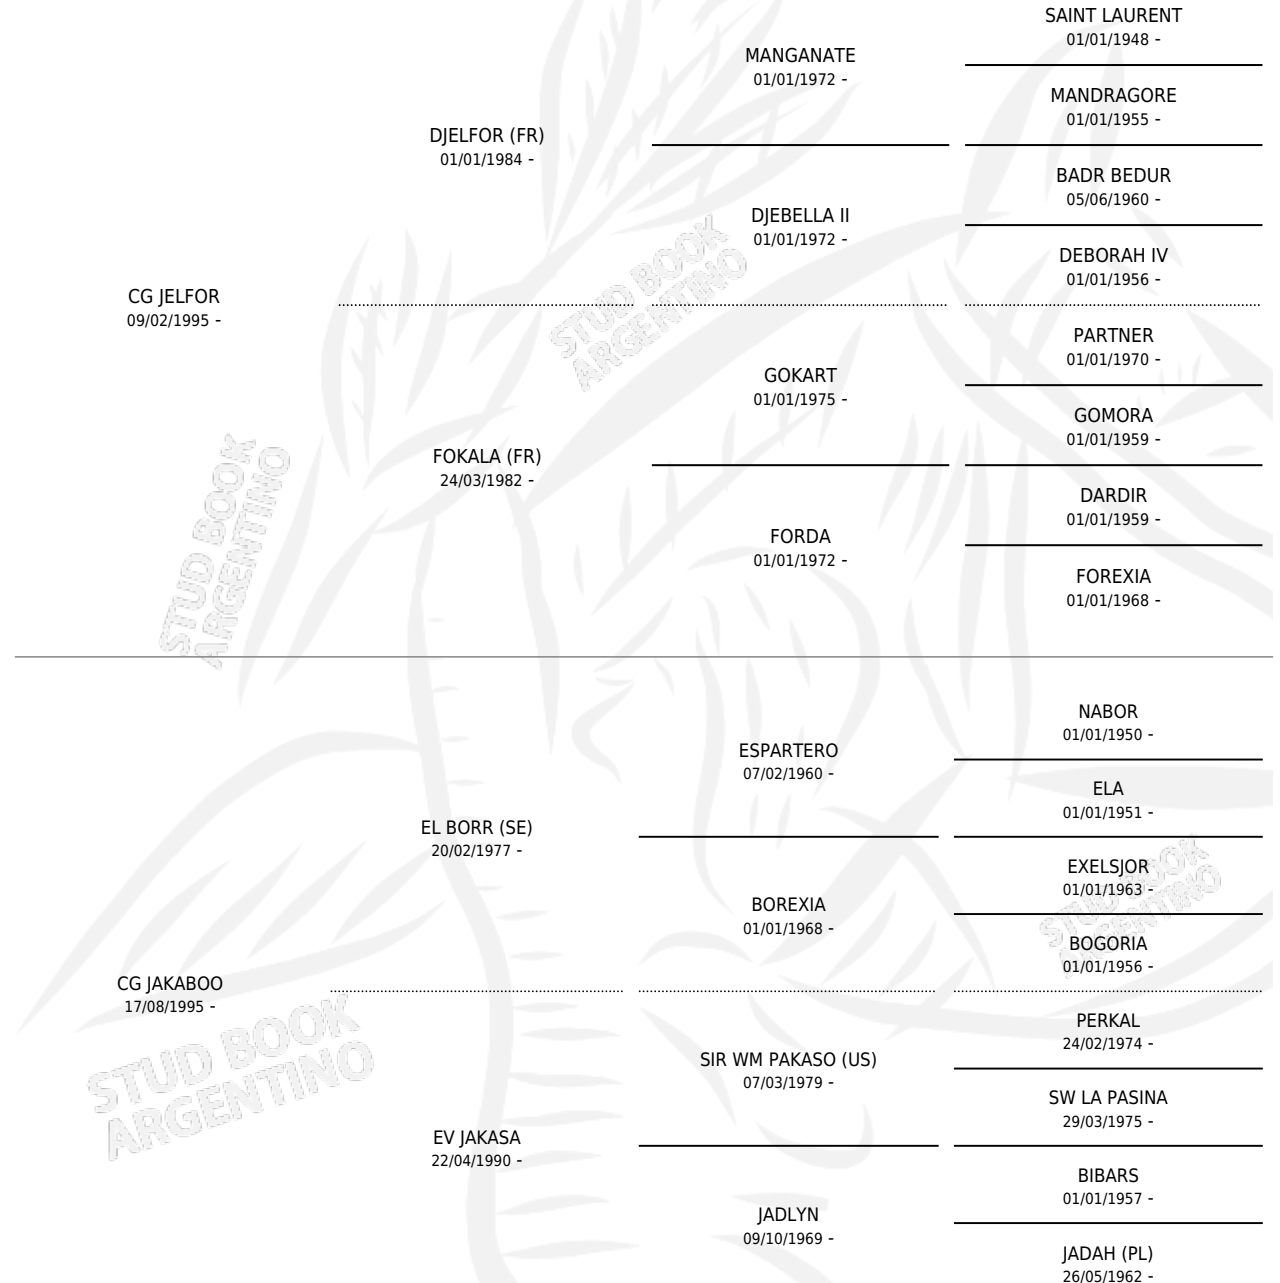

CG KASAJE

por CG JELFOR y CG JAKABOO por EL BORR (SE)

Argentina · Hembra · Zaino Doradillo · AP · 01/08/2004
Familia · Volumen 38

ESTADO

TIPIFICACIÓN SANGUÍNEA	X
TIPIFICACIÓN POR ADN	X
PASAPORTE	X
IDENTIFICACIÓN POR MICROCHIP	X
REPRODUCTOR	X

Lugar de nacimiento: Coe Pora

Criador: Coe Pora

PEDIGREE

CG KASAJE

Datos oficiales del Stud Book Argentino

Documento generado el 04/05/2026

studbook.org.ar