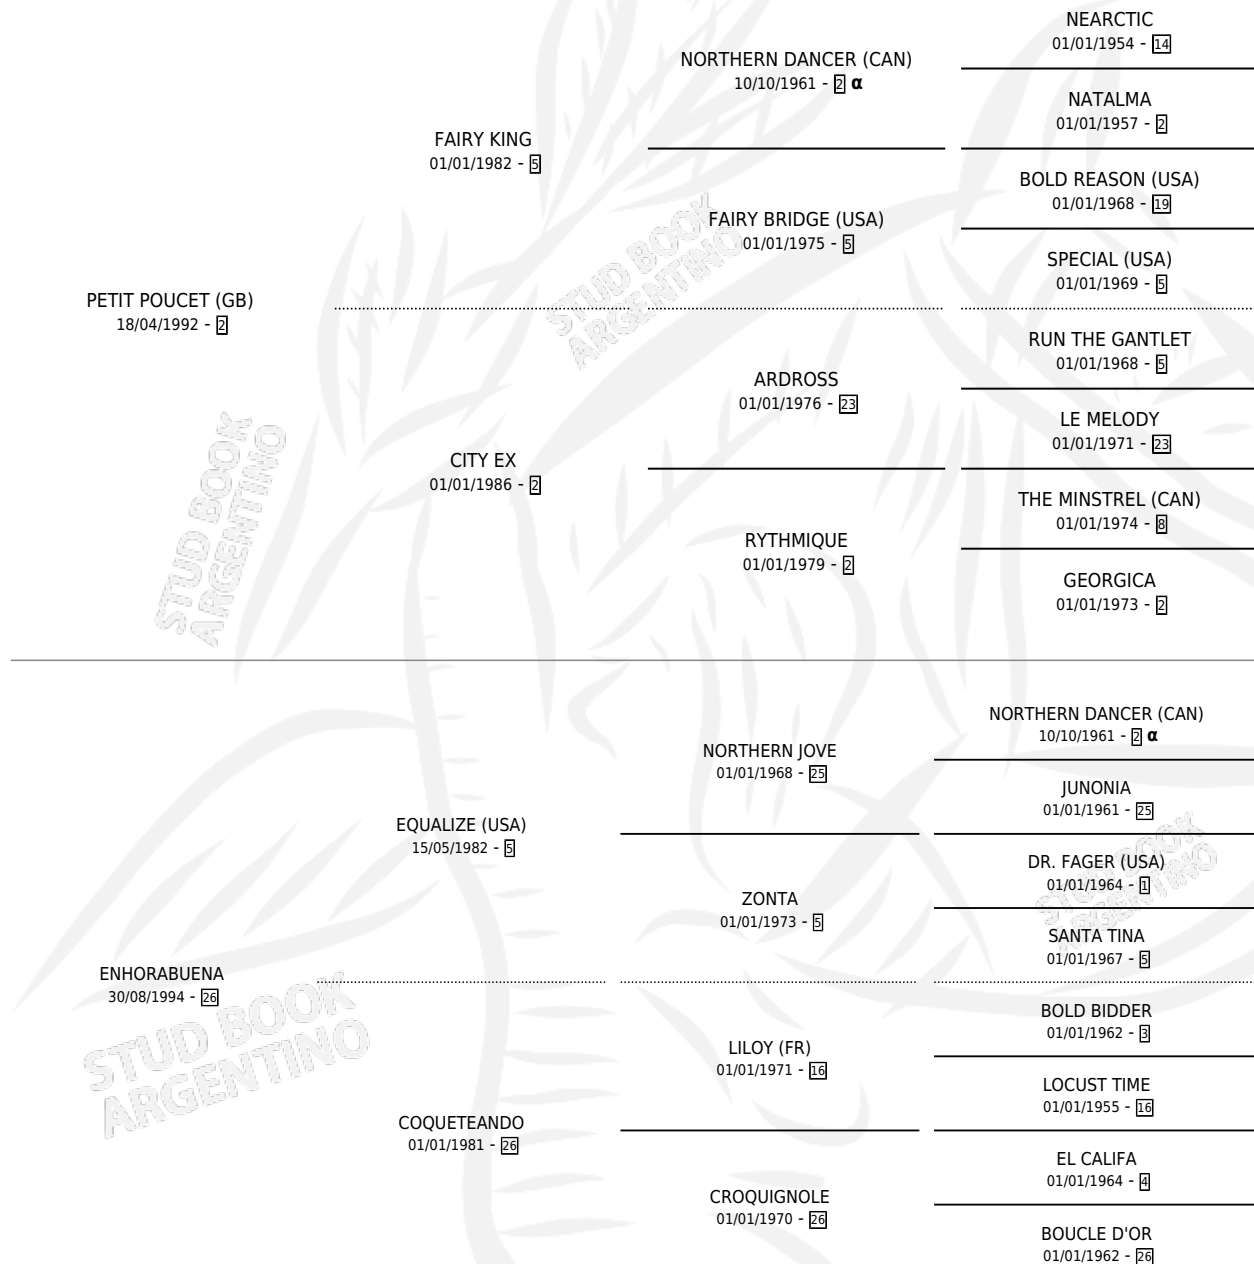

ENTERTAINER

por **PETIT POU CET (GB)** y **ENHORABUENA** por **EQUALIZE (USA)**

Argentina · Hembra · Zaino · SP · 18/08/2004
Familia 26 · Volumen 38

ESTADO

TIPIFICACIÓN SANGUÍNEA	X
TIPIFICACIÓN POR ADN	✓
PASAPORTE	X
IDENTIFICACIÓN POR MICROCHIP	X
REPRODUCTOR	X

Lugar de nacimiento: El Turf
Criador: El Turf

PEDIGREE

INBREEDING : α