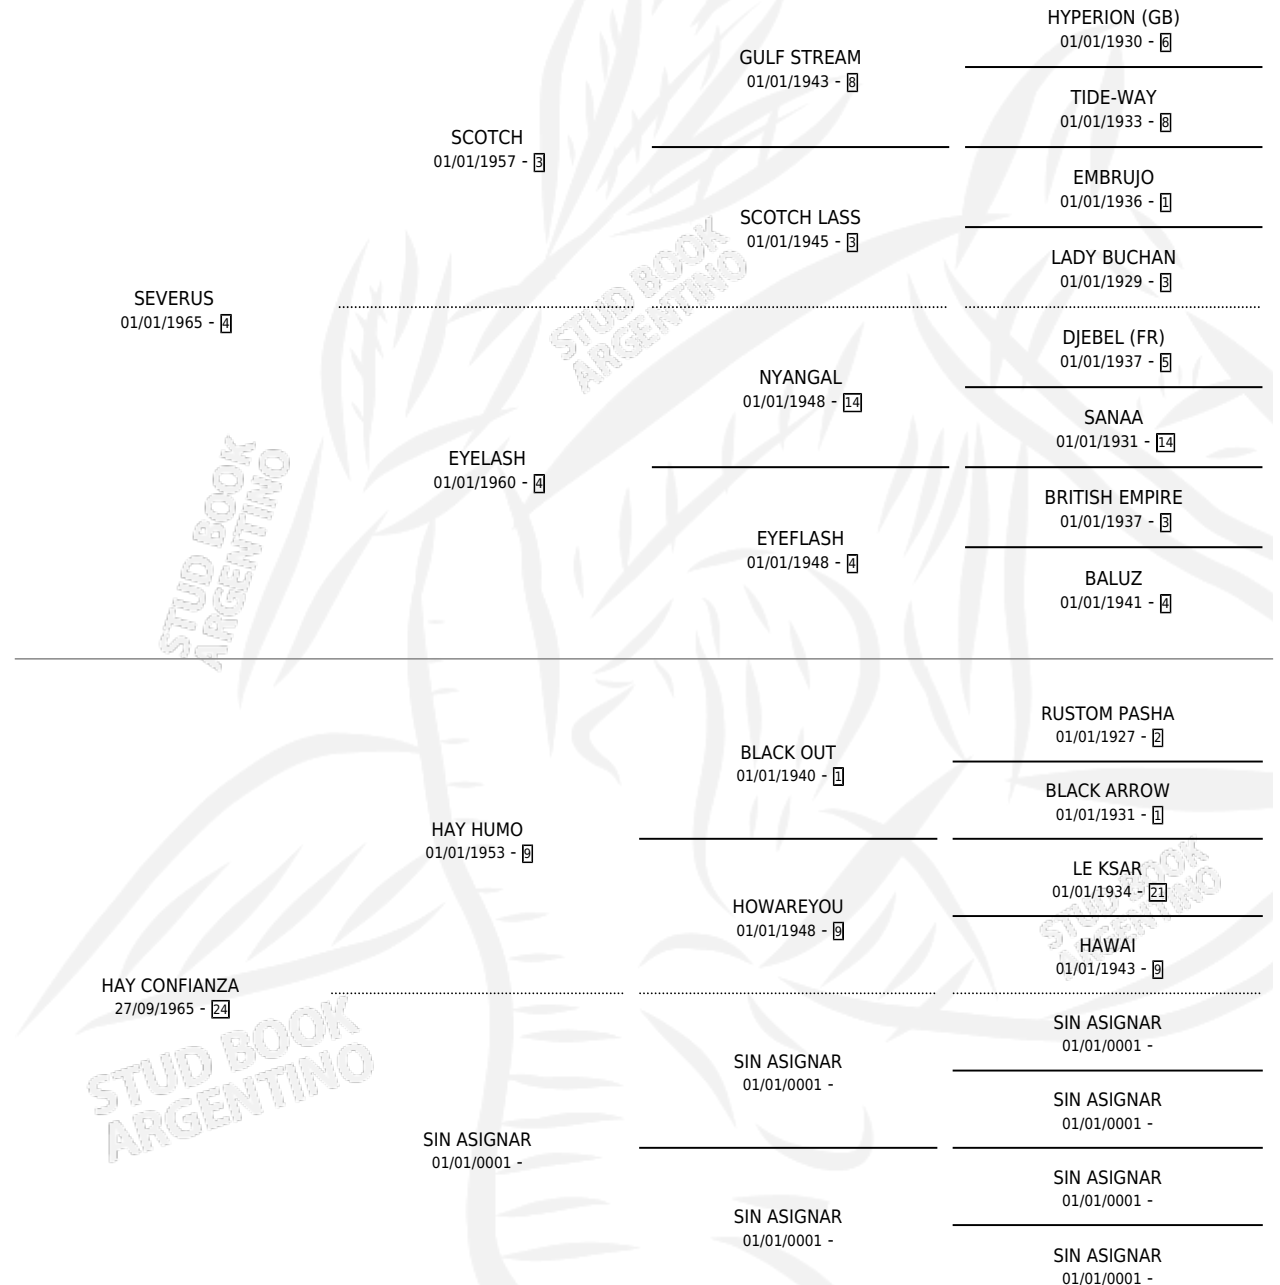

SADOWA

por SEVERUS y HAY CONFIANZA por HAY HUMO

Argentina · Hembra · Alazan · SP · 12/10/1974
Familia 24 · Volumen 28

ESTADO

TIPIFICACIÓN SANGUÍNEA	X
TIPIFICACIÓN POR ADN	X
PASAPORTE	X
IDENTIFICACIÓN POR MICROCHIP	X
REPRODUCTOR	✓

Lugar de nacimiento: Campo particular

Criador: Sin dato

PEDIGREE