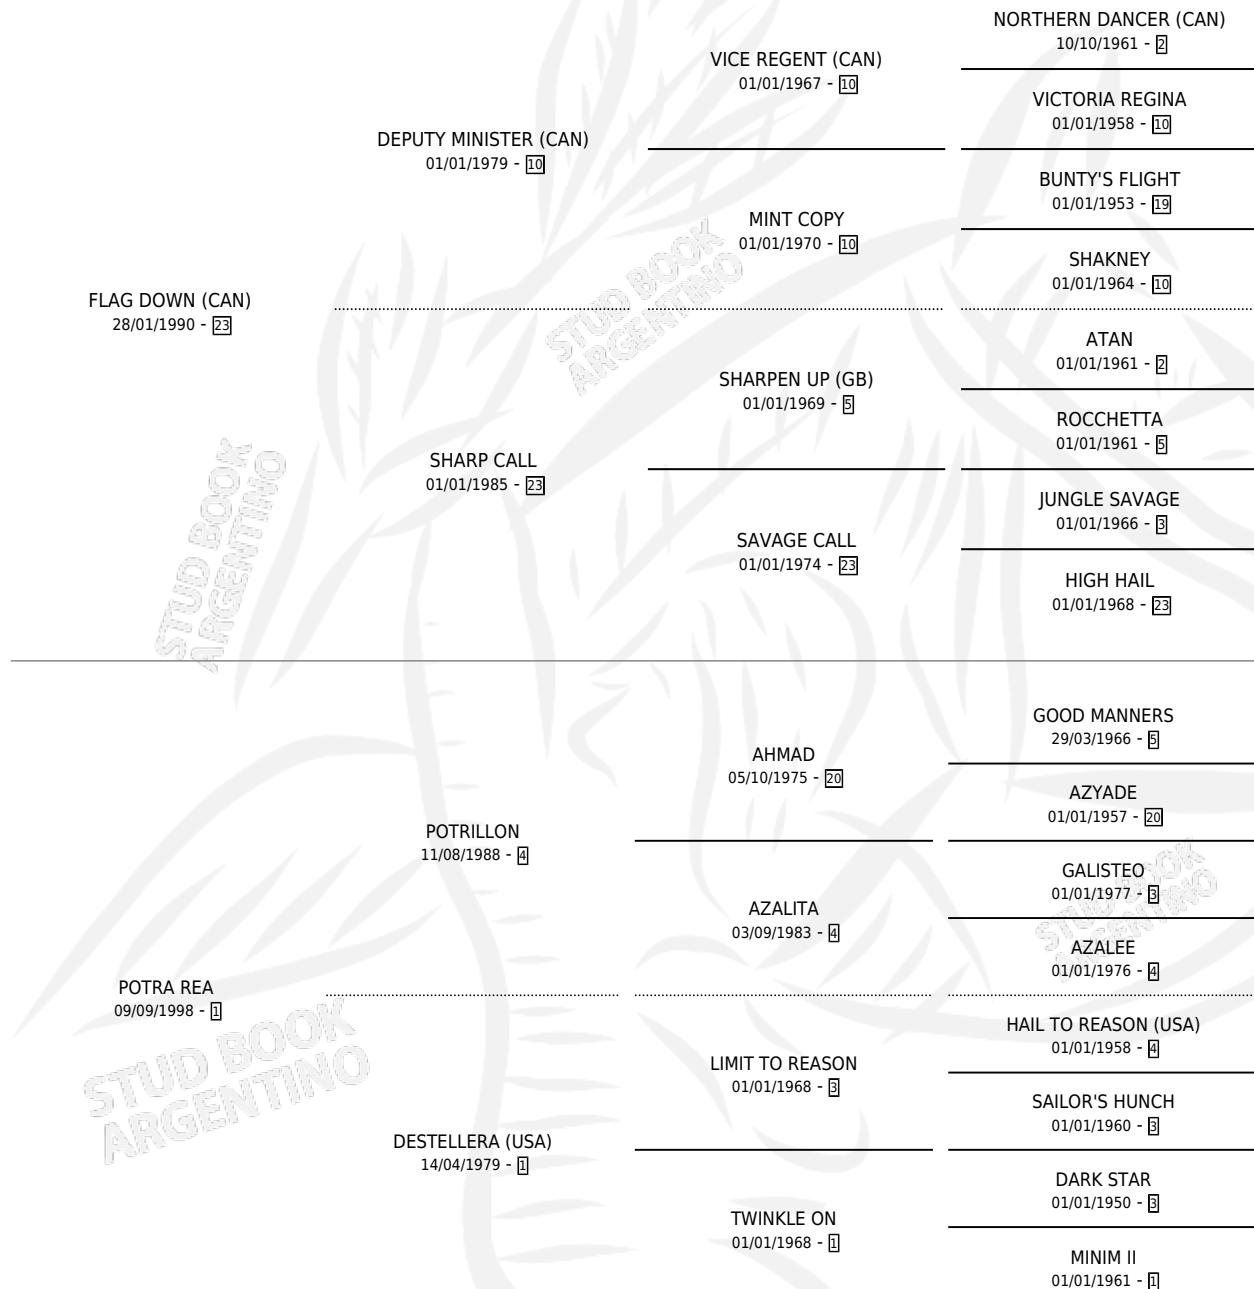

# POTRA LITTLE

por **FLAG DOWN (CAN)** y **POTRA REA** por **POTRILLON**

Argentina · Hembra · Alazan · SP · 10/08/2004  
Familia 1-I · Volumen 38

## ESTADO

TIPIFICACIÓN SANGUÍNEA	X
TIPIFICACIÓN POR ADN	✓
PASAPORTE	X
IDENTIFICACIÓN POR MICROCHIP	X
REPRODUCTOR	✓

**Lugar de nacimiento:** El Faruk  
**Criador:** El Faruk

~

## PEDIGREE

S

mientos 2 / Efectividad 50.00%

PADRILLO	PRODUCTO	CRIADOR	1ER SERVICIO	ÚLTIMO SERVICIO
RINCON LEJANO	∅		23/12/2011	23/12/2011
<b>POTRA LITTLE</b>	WILLYTO (M A, 09/10/2011)	SIN DATO	08/10/2010	12/10/2010
RINCON LEJANO	∅		24/11/2009	24/11/2009
ALAJWAD (USA)	MOLECULA LITTLE (H A, 05/10/2009)	SIN DATO	19/10/2008	21/10/2008