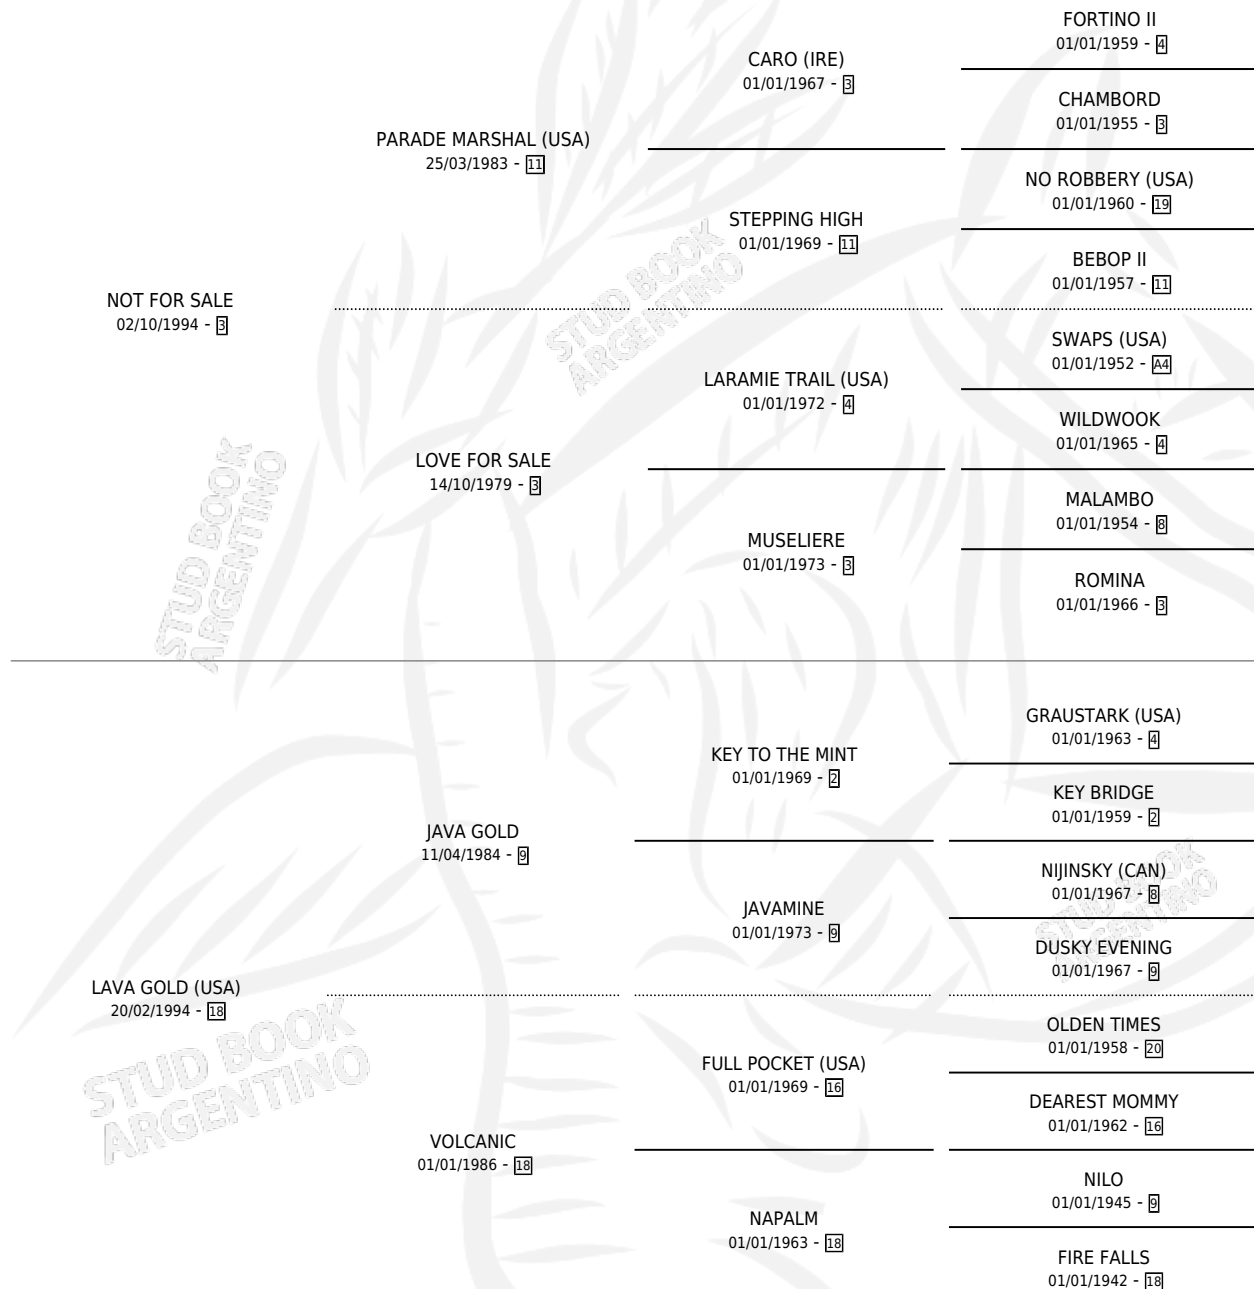

Lugar de nacimiento: Arroyo de Luna

Criador: Arroyo de Luna

~

HIJOS

	MACHOS	HEMBRAS
9 NACIERON	6	3
5 CORRIERON	4	1
3 GANARON	3	0
0 GANADORES CL	0 GANADORES GR	0 GANADORES G1

PEDIGREE

CAMPAÑA

Solo carreras oficiales de Argentina