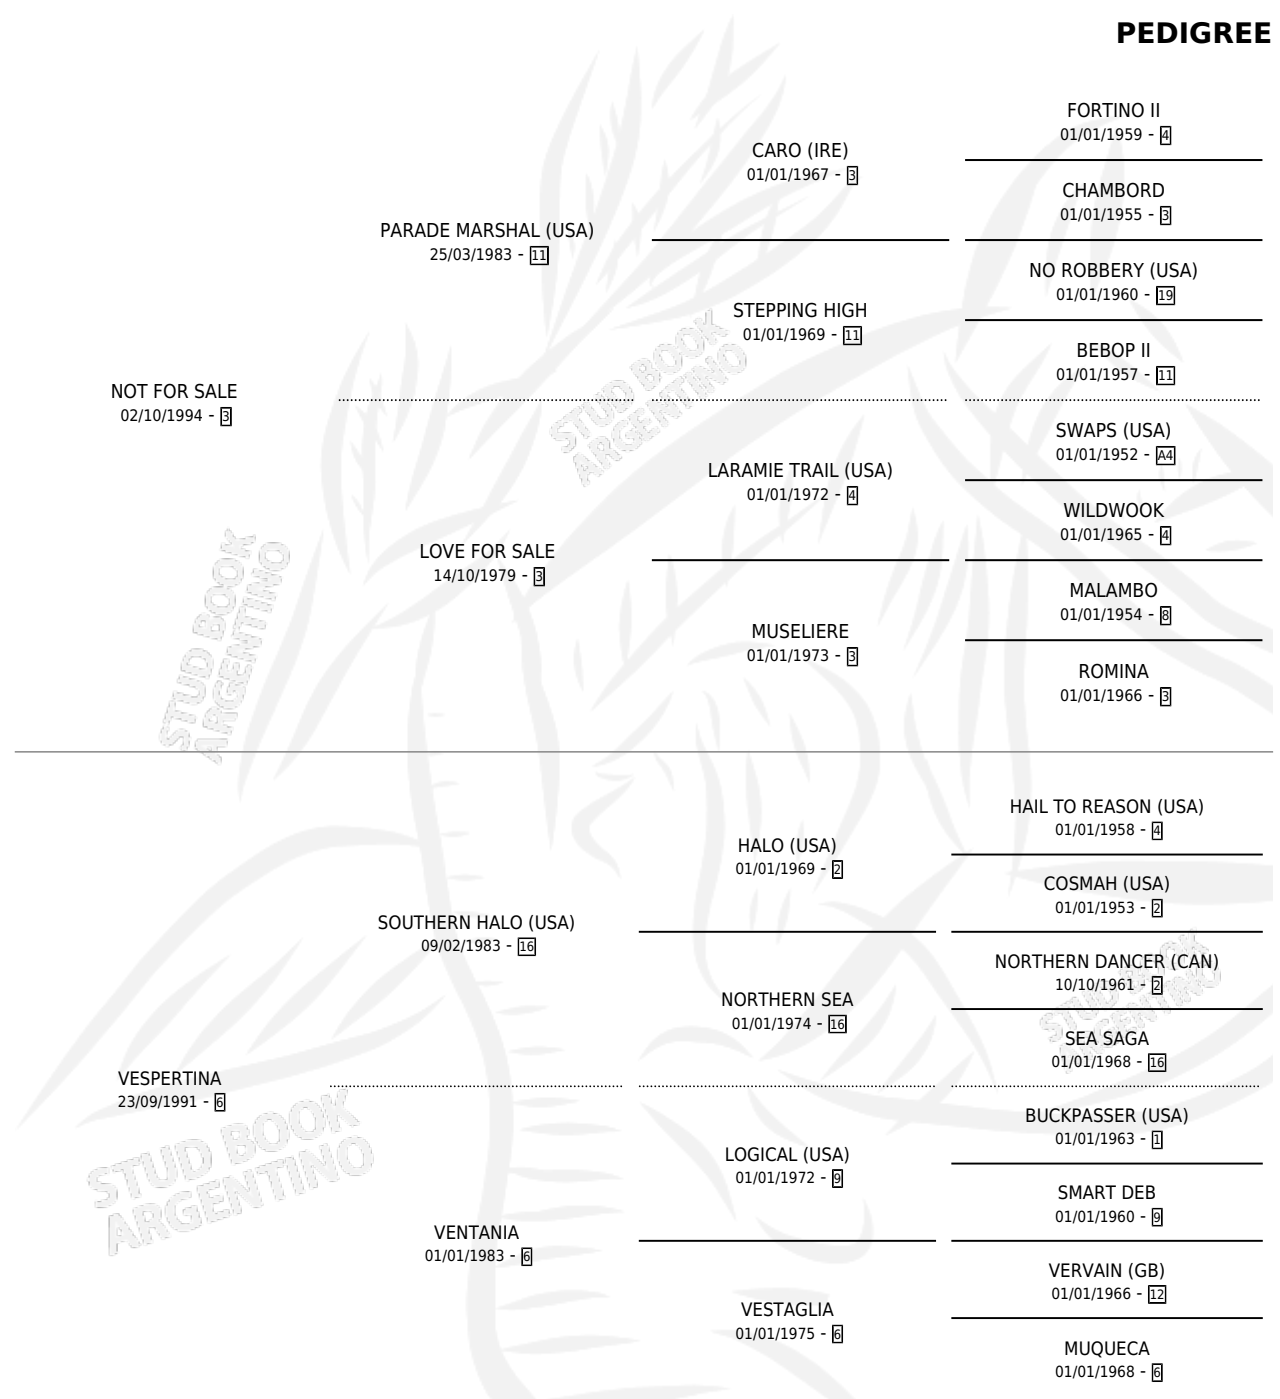

NICE TINA

por NOT FOR SALE y VESPERTINA por SOUTHERN HALO (USA)

Argentina · Hembra · Zaino Negro · SP · 07/09/2004
Familia 6 · Volumen 38

ESTADO

TIPIFICACIÓN SANGUÍNEA	✓
TIPIFICACIÓN POR ADN	✓
PASAPORTE	X
IDENTIFICACIÓN POR MICROCHIP	X
REPRODUCTOR	✓

Lugar de nacimiento: La Esperanza
Criador: Arroyo de Luna

~

HIJOS

	MACHOS	HEMBRAS
1 NACIERON	0	1
SIN ACTUACIONES		

PEDIGREE