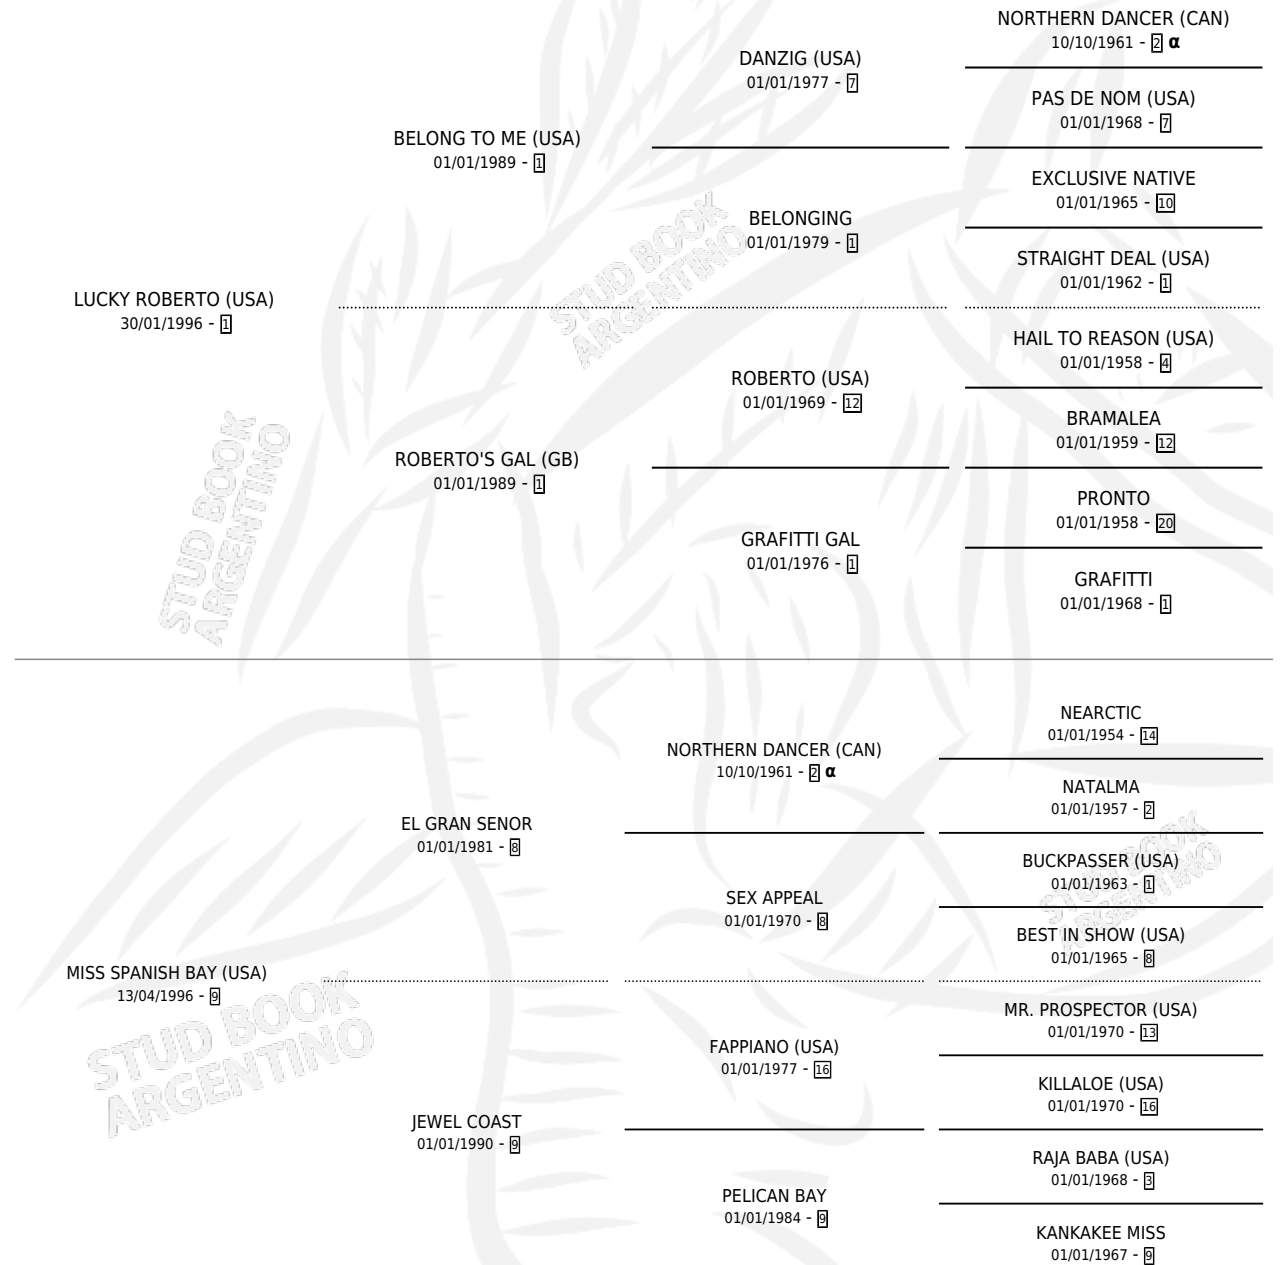

LUCKY TEAM

por **LUCKY ROBERTO (USA)** y **MISS SPANISH BAY (USA)**
por **EL GRAN SENOR**

Argentina · Macho · Alazan Tostado · SP · 17/09/2004
Familia 9 · Volumen 38

ESTADO

TIPIFICACIÓN SANGUÍNEA	X
TIPIFICACIÓN POR ADN	✓
PASAPORTE	X
IDENTIFICACIÓN POR MICROCHIP	X
REPRODUCTOR	X

Lugar de nacimiento: La Esperanza
Criador: Arroyo de Luna

PEDIGREE

INBREEDING : α

CAMPAÑA

Solo carreras oficiales de Argentina

POR EDAD

EDAD	CC	1°	2°	3°	4°	5°	NP	CLC	CLG	CLCG1	CLGG1	IMPORTE	GANANCIA / CC
3 AÑOS	3	1	0	0	0	0	2	0	0	0	0	\$18,000	\$6,000
4 AÑOS	1	0	0	0	0	0	1	0	0	0	0	\$0	\$0
TOTALES	4	1	0	0	0	0	3	0	0	0	0	\$18,000	\$4,500
%		25.0%	0.0%	0.0%	0.0%	0.0%	75.0%	0.0%	0.0%	0.0%	0.0%		

Ganador en La Plata - \$18,000, a los 3 años.

POR DISTANCIA

HIPODROMO	CC	1°	2°	3°	4°	5°	NP	CLC	CLG	CLCG1	CLGG1	IMPORTE
PALERMO	1	0	0	0	0	0	1	0	0	0	0	\$0
1000 MTS	1	0	0	0	0	0	1	0	0	0	0	\$0
LA PLATA	3	1	0	0	0	0	2	0	0	0	0	\$18,000
1100 MTS	3	1	0	0	0	0	2	0	0	0	0	\$18,000