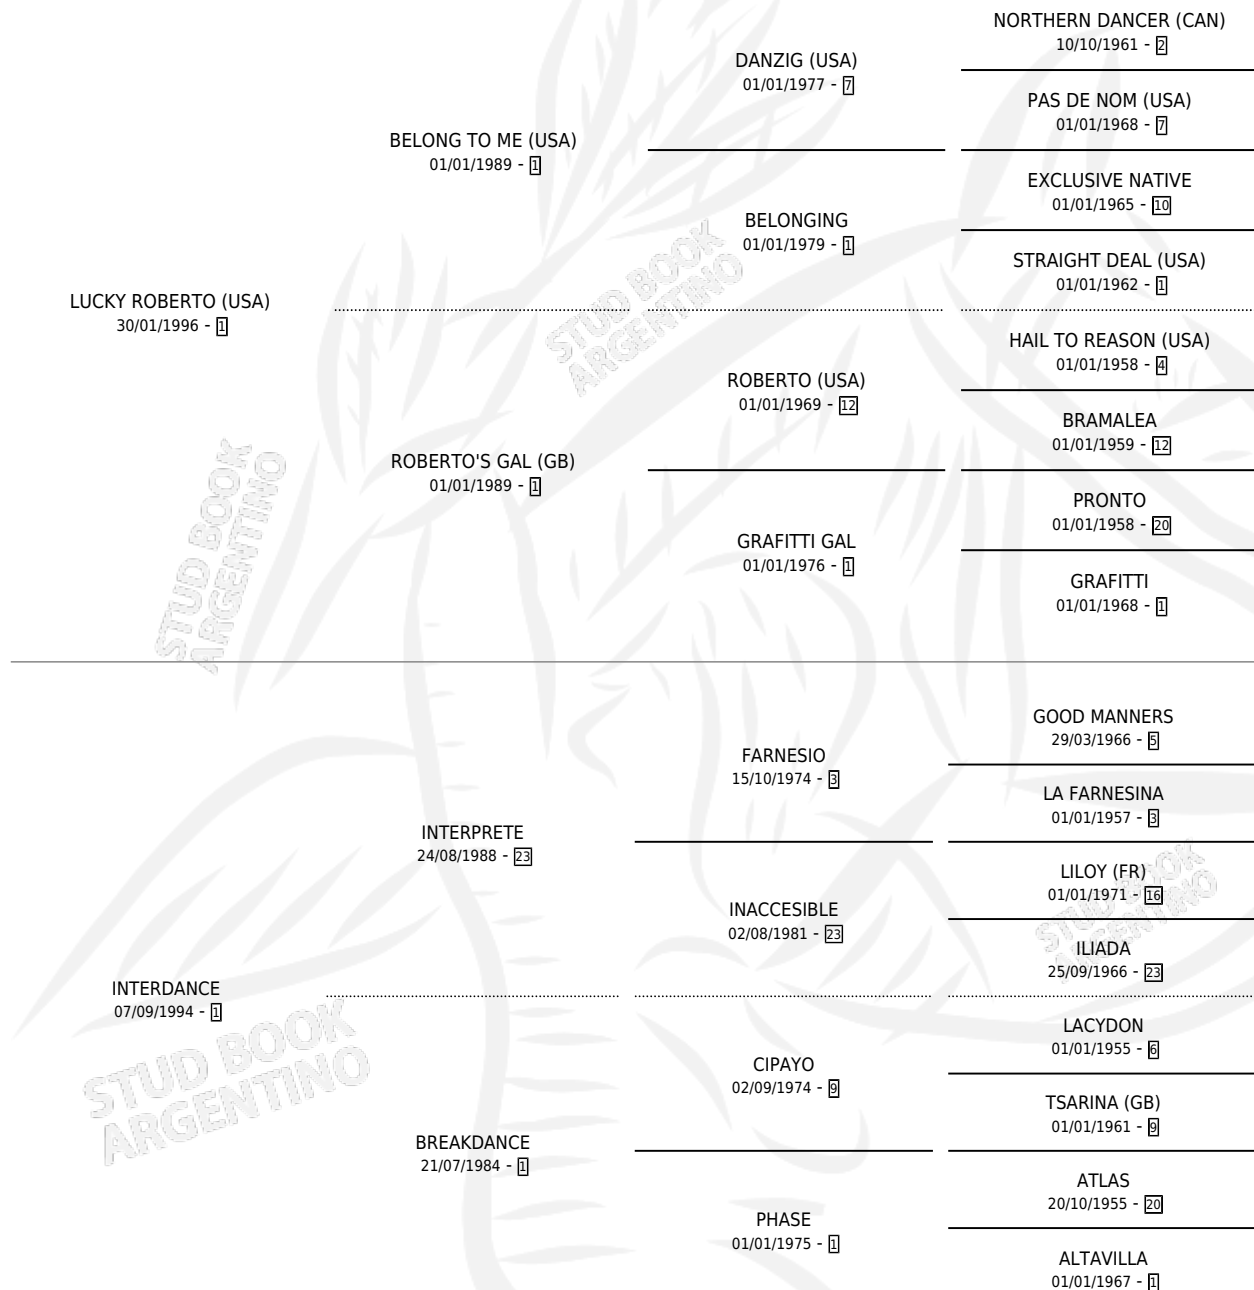

CHICA LUCKY

por **LUCKY ROBERTO (USA)** y **INTERDANCE** por **INTERPRETE**

Argentina · Hembra · Zaino Negro · SP · 27/09/2004
Familia 1-o · Volumen 38

ESTADO

TIPIFICACIÓN SANGUÍNEA	X
TIPIFICACIÓN POR ADN	✓
PASAPORTE	X
IDENTIFICACIÓN POR MICROCHIP	X
REPRODUCTOR	✓

Lugar de nacimiento: La Esperanza
Criador: Arroyo de Luna

~

HIJOS

	MACHOS	HEMBRAS
5 NACIERON	4	1
3 CORRIERON	3	0
1 GANARON	1	0

0	0	0
GANADORES CL	GANADORES GR	GANADORES G1

PEDIGREE

CAMPAÑA

Solo carreras oficiales de Argentina