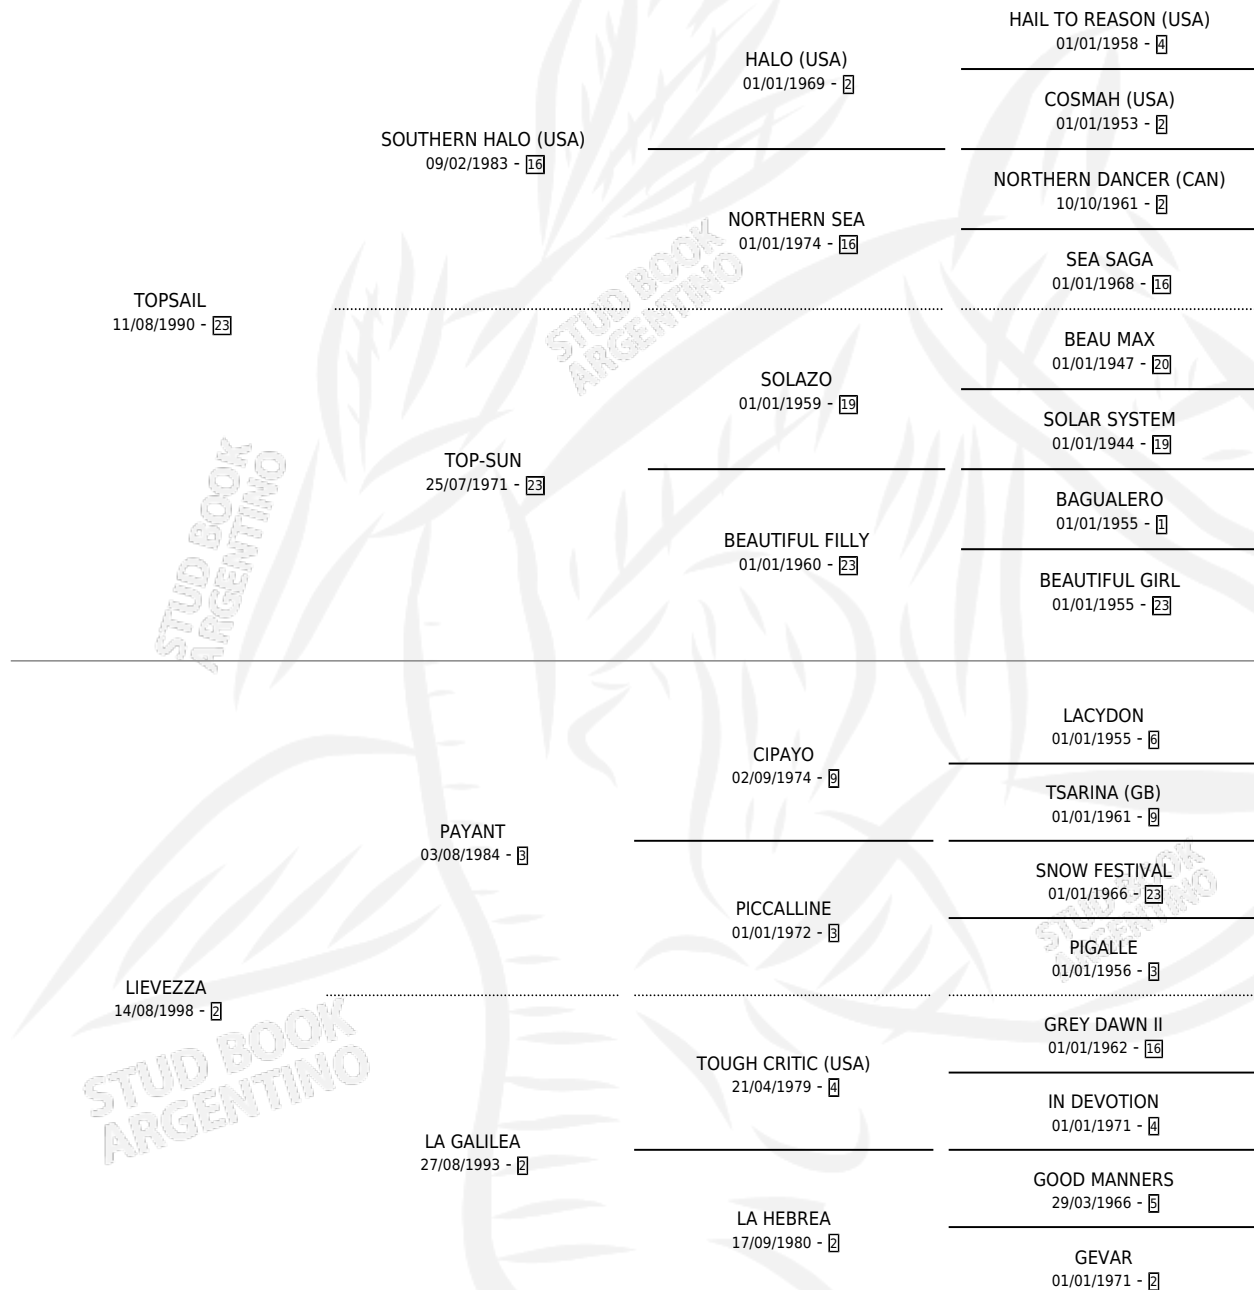

MUY IMPULSIVO

por TOPSAIL y LIEVEZZA por PAYANT

Argentina · Macho · Zaino · SP · 07/09/2004
Familia 2-u · Volumen 38

ESTADO

TIPIFICACIÓN SANGUÍNEA	✓
TIPIFICACIÓN POR ADN	✓
PASAPORTE	X
IDENTIFICACIÓN POR MICROCHIP	X
REPRODUCTOR	X

Lugar de nacimiento: Don Yayo

Criador: Don Yayo

PEDIGREE

CAMPAÑA

Solo carreras oficiales de Argentina

POR EDAD

EDAD	CC	1°	2°	3°	4°	5°	NP	CLC	CLG	CLCG1	CLGG1	IMPORTE	GANANCIA / CC
2 AÑOS	3	0	0	0	0	0	3	0	0	0	0	\$0	\$0
3 AÑOS	5	0	0	0	0	0	5	0	0	0	0	\$0	\$0
4 AÑOS	2	0	0	0	0	0	2	0	0	0	0	\$0	\$0
5 AÑOS	2	0	0	0	0	0	2	0	0	0	0	\$0	\$0
TOTALES	12	0	0	0	0	0	12	0	0	0	0	\$0	\$0
%		0.0%	0.0%	0.0%	0.0%	0.0%	100%	0.0%	0.0%	0.0%	0.0%		