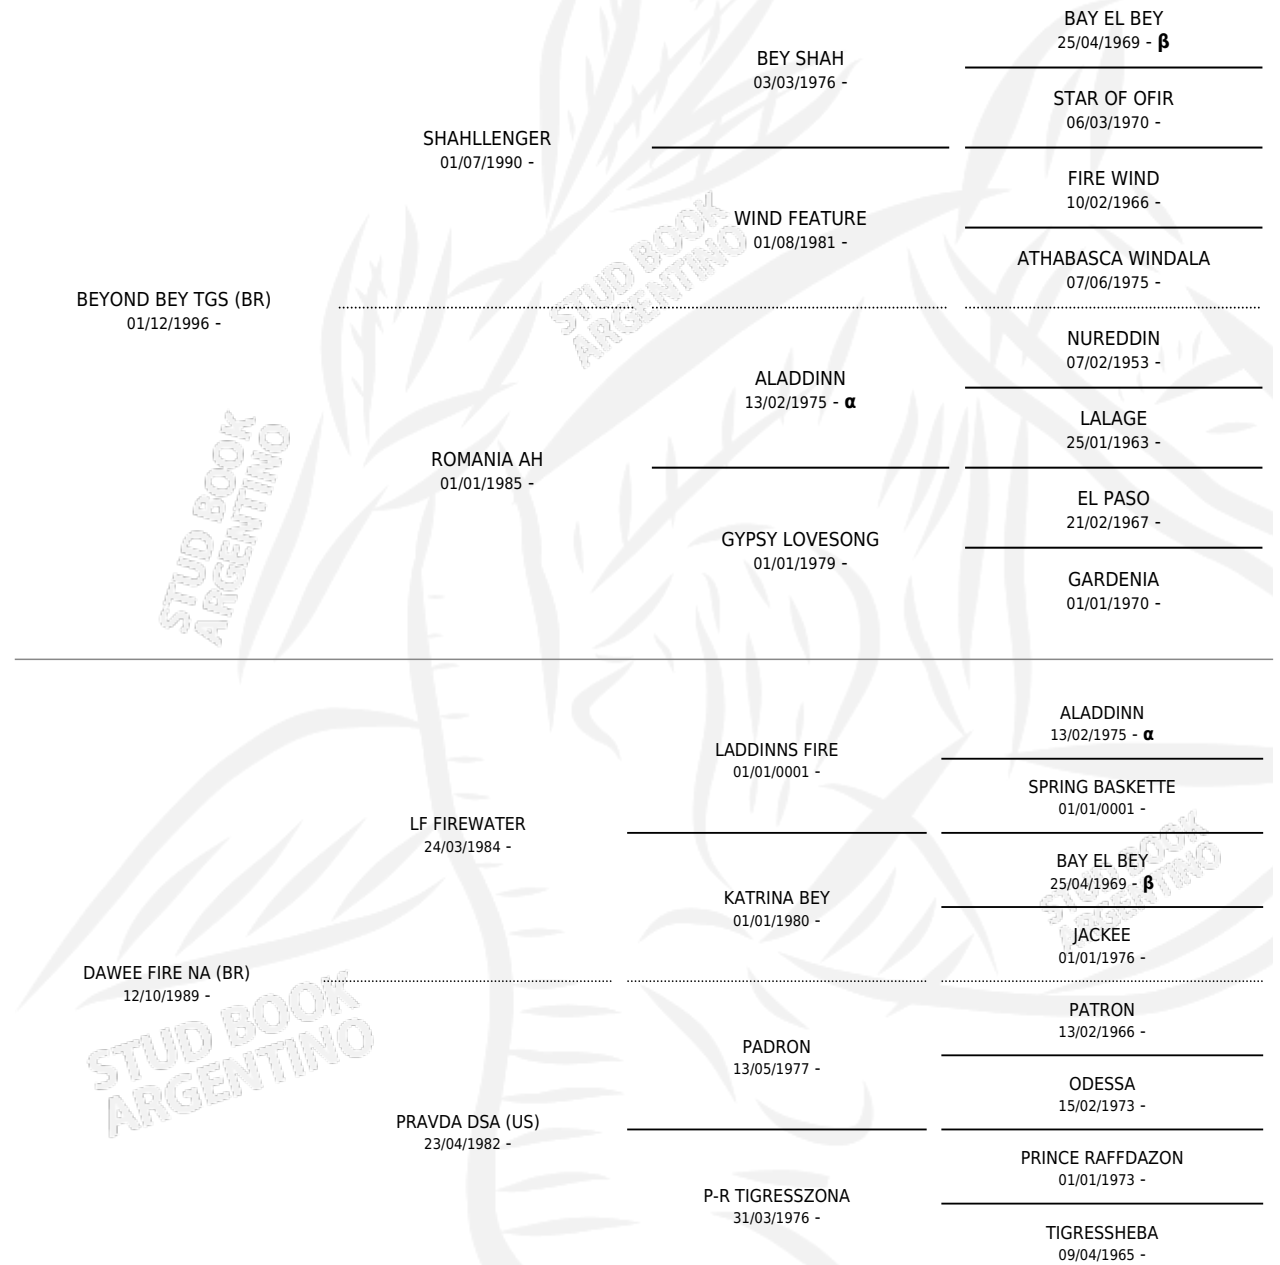

SM BEYOND

por **BEYOND BEY TGS (BR)** y **DAWEE FIRE NA (BR)** por **LF FIREWATER**

Argentina · Macho · Zaino Doradillo · AP · 19/09/2004
Familia · Volumen 38

ESTADO

TIPIFICACIÓN SANGUÍNEA	X
TIPIFICACIÓN POR ADN	✓
PASAPORTE	X
IDENTIFICACIÓN POR MICROCHIP	X
REPRODUCTOR	X

Lugar de nacimiento: Maalesh

Criador: Maalesh

PEDIGREE

INBREEDING : α, β

SM BEYOND

Datos oficiales del Stud Book Argentino

Documento generado el 14/05/2026

studbook.org.ar