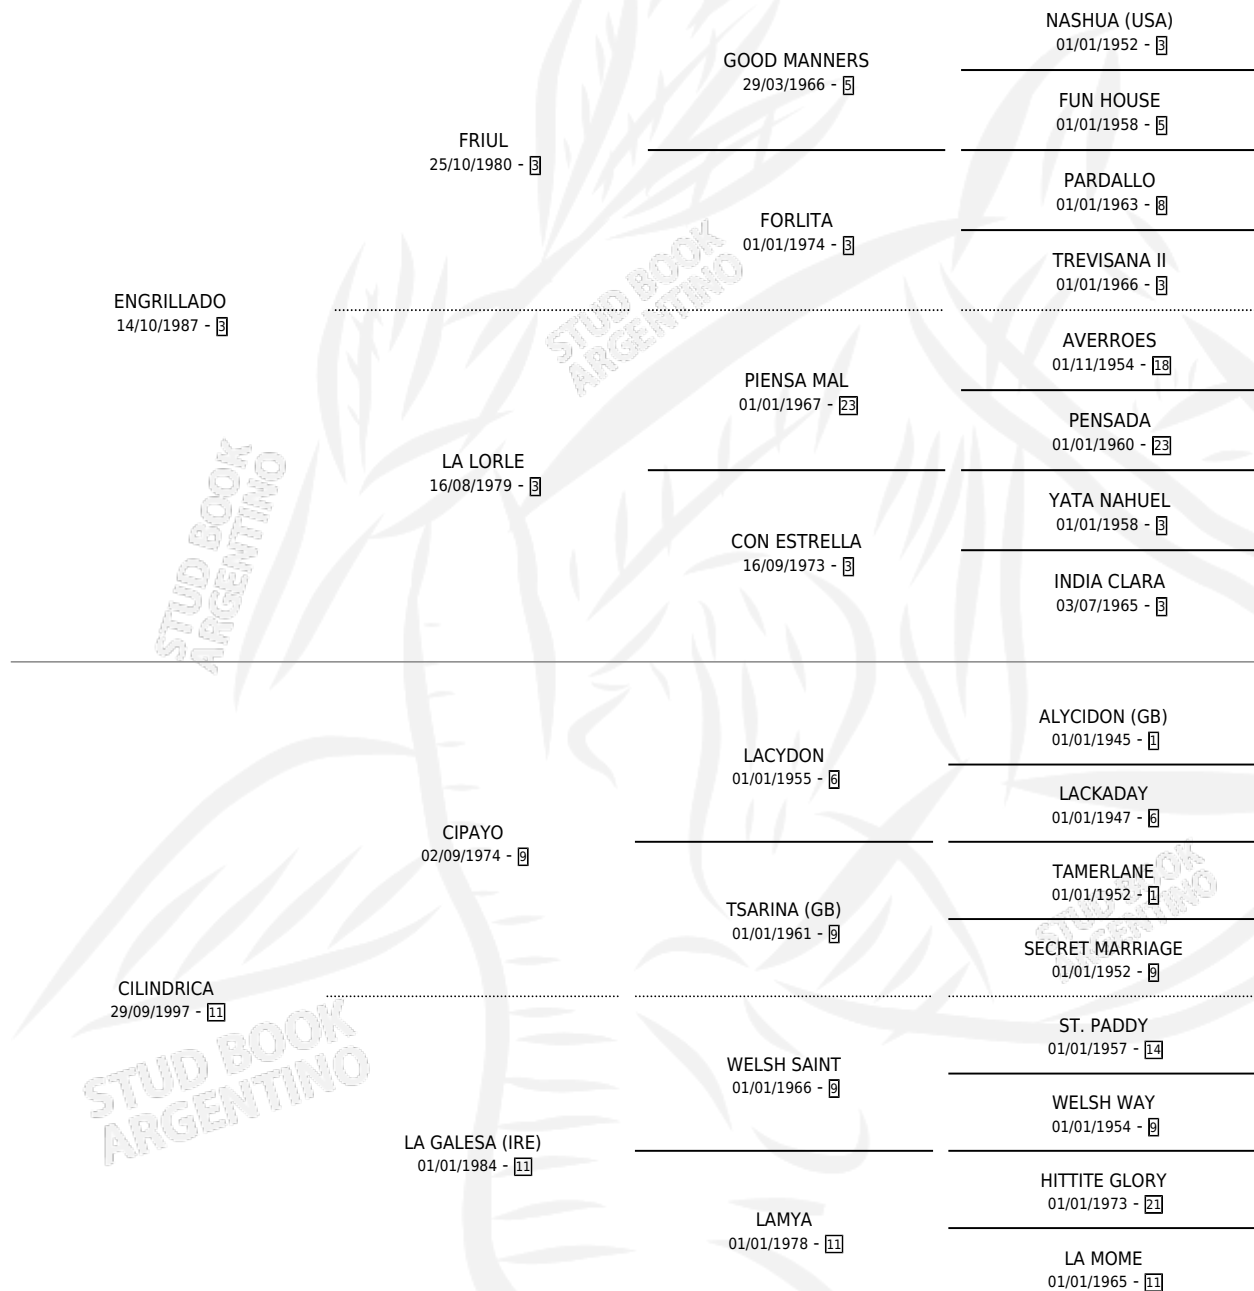

EL CIGALA

por ENGRILLADO y CILINDRICA por CIPAYO

Argentina · Macho · Zaino Colorado · SP · 27/08/2004
Familia 11-d · Volumen 38

ESTADO

TIPIFICACIÓN SANGUÍNEA	X
TIPIFICACIÓN POR ADN	✓
PASAPORTE	X
IDENTIFICACIÓN POR MICROCHIP	X
REPRODUCTOR	X

Lugar de nacimiento: Don Yeye

Criador: Pasarotti Carola

PEDIGREE

CAMPAÑA

Solo carreras oficiales de Argentina

POR EDAD

EDAD	CC	1°	2°	3°	4°	5°	NP	CLC	CLG	CLCG1	CLGG1	IMPORTE	GANANCIA / CC
3 AÑOS	8	1	1	0	1	2	3	1	0	0	0	\$42,820	\$5,353
4 AÑOS	1	0	0	1	0	0	0	0	0	0	0	\$3,520	\$3,520
5 AÑOS	3	1	0	0	1	0	1	0	0	0	0	\$19,360	\$6,453
TOTALES	12	2	1	1	2	2	4	1	0	0	0	\$65,700	\$5,475
%		16.7%	8.3%	8.3%	16.7%	16.7%	33.3%	8.3%	0.0%	0.0%	0.0%		