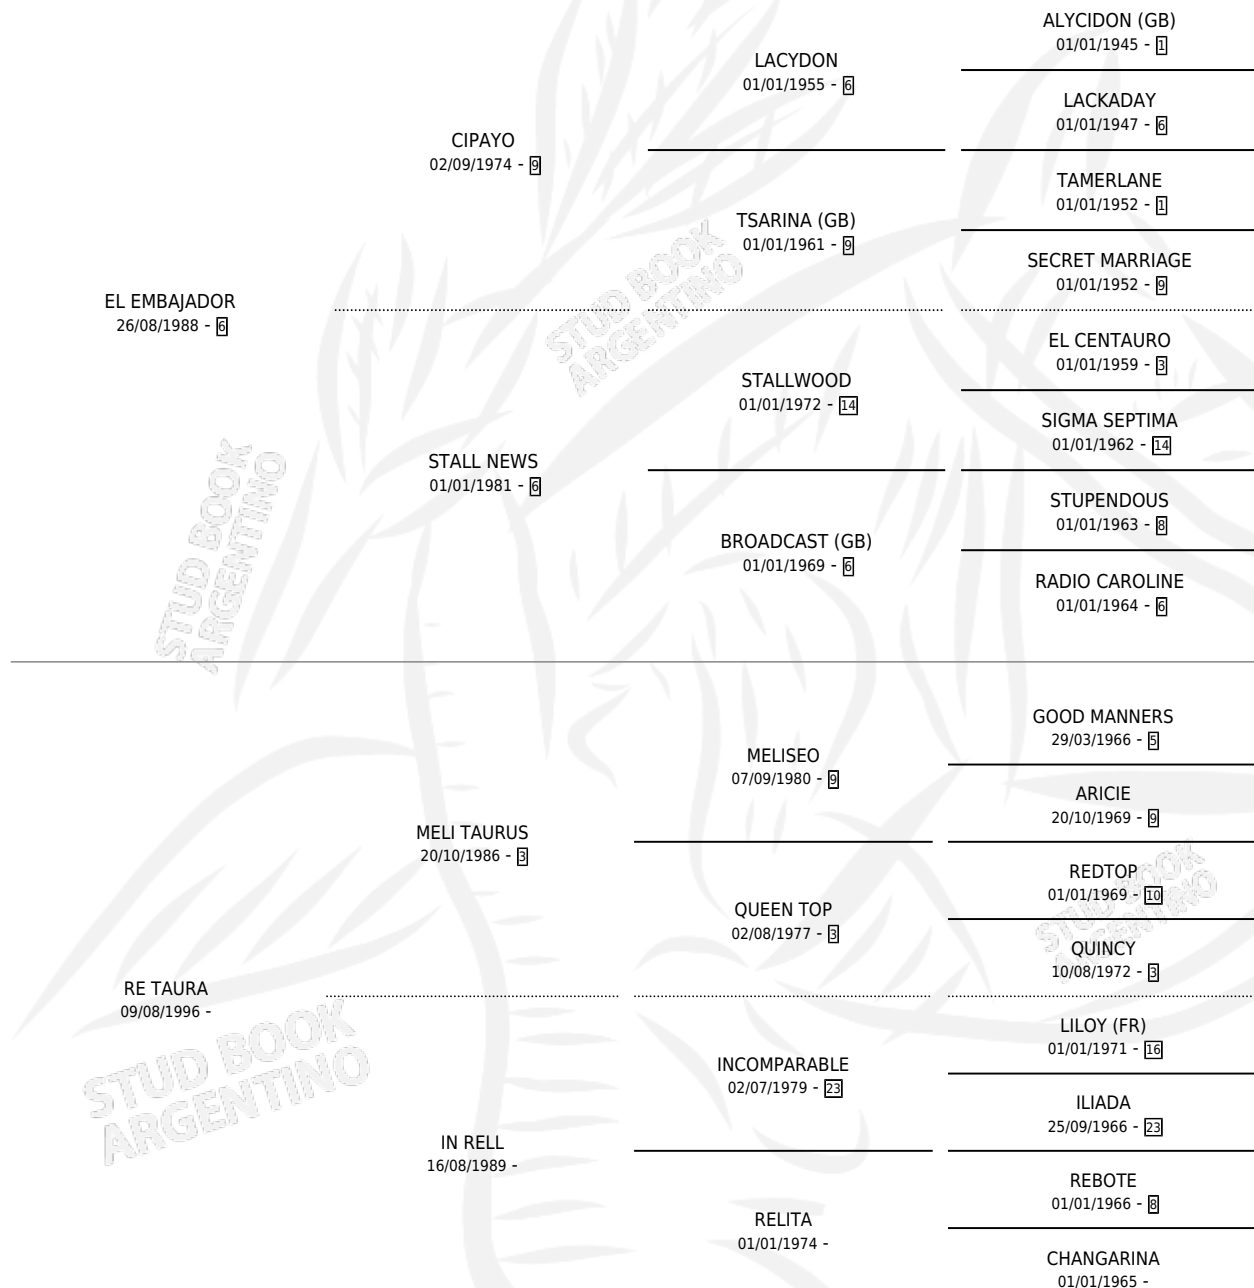

LAUTARO TAURO

por EL EMBAJADOR y RE TAURA por MELI TAURUS

Argentina · Macho · Zaino · SP · 14/09/2004
Familia · Volumen 38

ESTADO

TIPIFICACIÓN SANGUÍNEA	X
TIPIFICACIÓN POR ADN	✓
PASAPORTE	X
IDENTIFICACIÓN POR MICROCHIP	X
REPRODUCTOR	X

Lugar de nacimiento: Rosa Negra
Criador: Sin dato

PEDIGREE

LAUTARO TAURO

Datos oficiales del Stud Book Argentino

Documento generado el 15/05/2026

studbook.org.ar