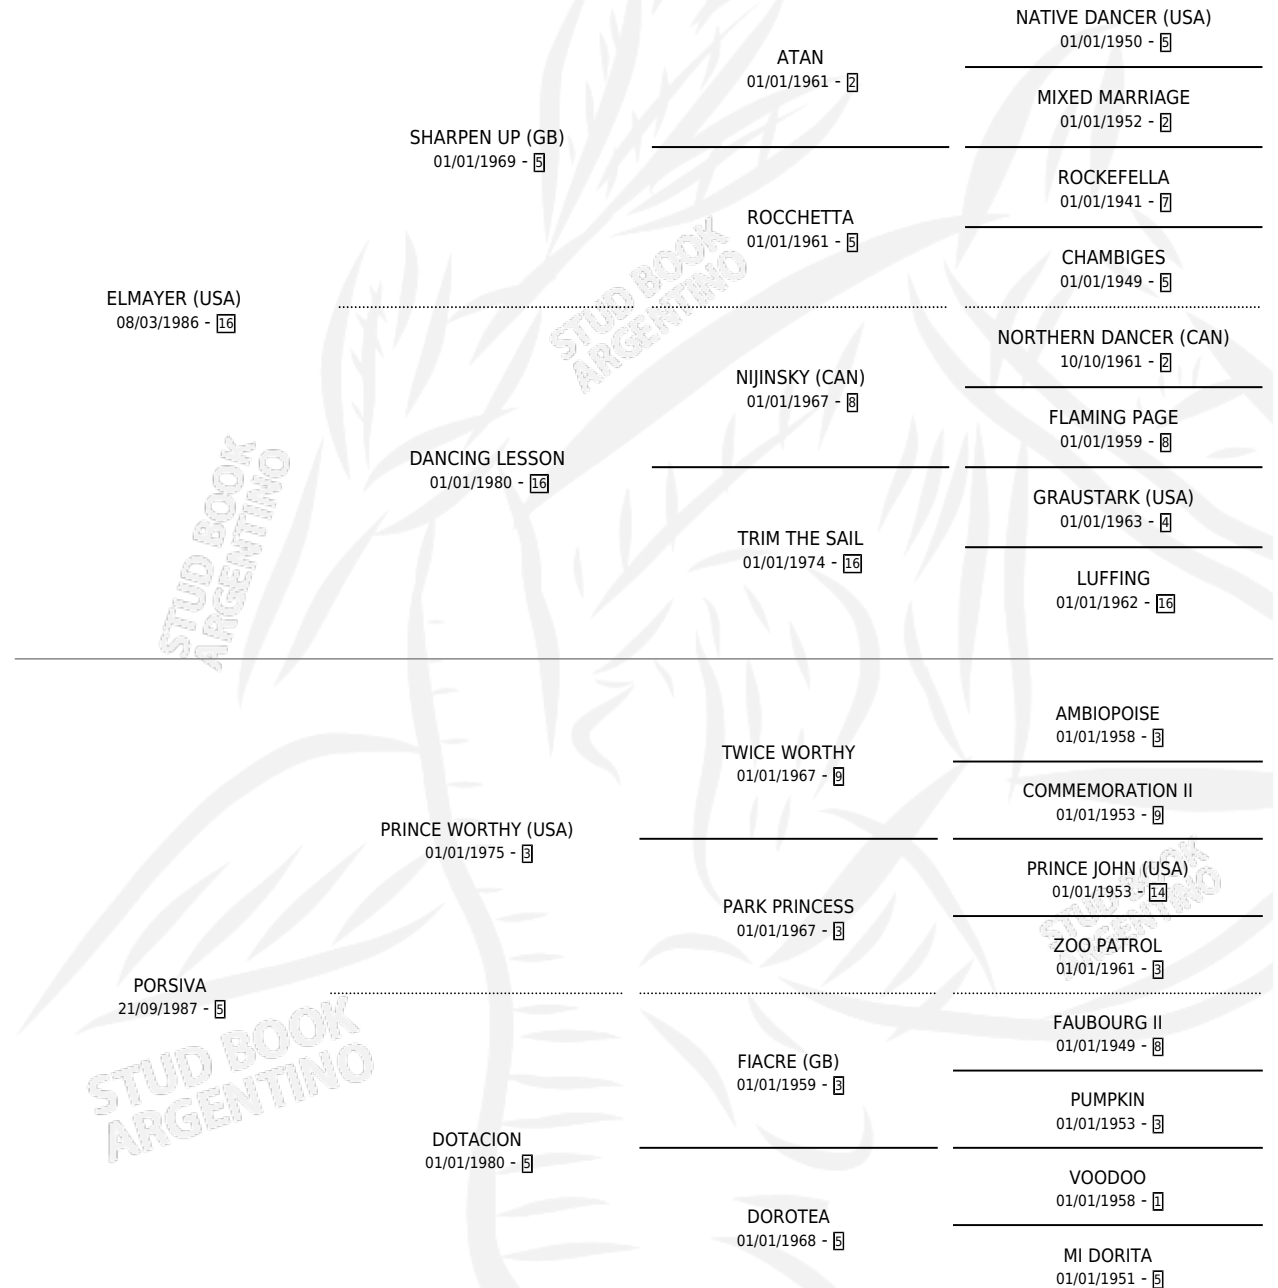

LA LANZADORA

por **ELMAYER (USA)** y **PORSIVA** por **PRINCE WORTHY (USA)**

Argentina · Hembra · Alazan · SP · 26/08/2004
Familia 5-g · Volumen 38

ESTADO

TIPIFICACIÓN SANGUÍNEA	X
TIPIFICACIÓN POR ADN	✓
PASAPORTE	X
IDENTIFICACIÓN POR MICROCHIP	X
REPRODUCTOR	✓

Lugar de nacimiento: Los Cesares

Criador: Los Cesares

~

HIJOS

	MACHOS	HEMBRAS
2 NACIERON	0	2
1 CORRIERON	0	1

SIN ACTUACIONES

PEDIGREE

S

mientos 2 / Efectividad 33.33%

PADRILLO	PRODUCTO	CRIADOR	1ER SERVICIO	ÚLTIMO SERVICIO
DECIMELO	∅		06/08/2014	08/08/2014
LA LANZADORA	∅		09/09/2013	11/09/2013
Datos oficiales del Stud Book Argentino	∅		05/11/2012	07/11/2012
LLERS BOY	MUÑECA BOY (H A, 27/10/2012)	QUITILIPÍ	12/11/2011	14/11/2011
TEDDY VAN	KARI VAN (H ZD, 19/10/2011)	QUITILIPÍ	10/11/2010	12/11/2010
TEDDY VAN	∅		10/11/2009	14/11/2009