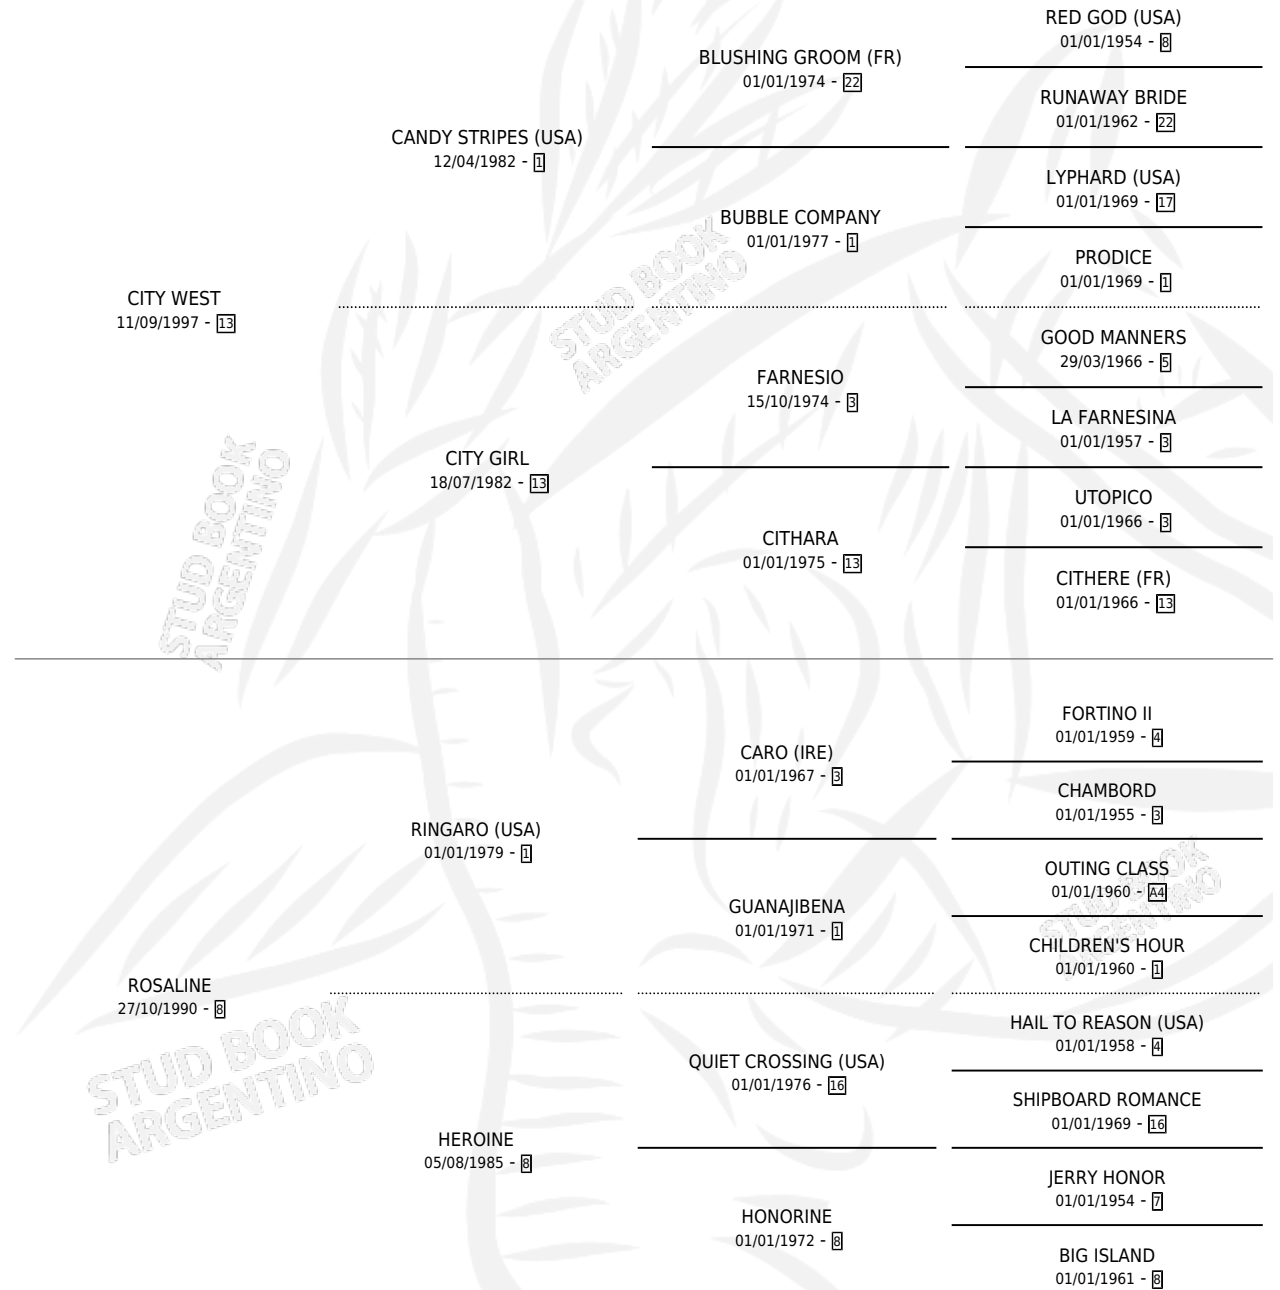

ROSE CITY

por CITY WEST y ROSALINE por RINGARO (USA)

Argentina · Hembra · Tordillo · SP · 11/09/2004
Familia 8-a · Volumen 38

ESTADO

TIPIFICACIÓN SANGUÍNEA	X
TIPIFICACIÓN POR ADN	✓
PASAPORTE	X
IDENTIFICACIÓN POR MICROCHIP	X
REPRODUCTOR	✓

Lugar de nacimiento: Melincue

Criador: Melincue

~

HIJOS

	MACHOS	HEMBRAS
12 NACIERON	7	5
8 CORRIERON	4	4
6 GANARON	4	2

1	1	1
GANADORES CL	GANADORES GR	GANADORES G1

PEDIGREE

CAMPAÑA

Solo carreras oficiales de Argentina

POR EDAD

EDAD	CC	1°	2°	3°	4°	5°	NP	CLC	CLG	CLCG1	CLGG1	IMPORTE	GANANCIA / CC
2 AÑOS	3	1	1	1	0	0	0	2	0	2	0	\$64,525	\$21,508
3 AÑOS	3	0	2	0	0	0	1	3	0	1	0	\$61,500	\$20,500
TOTALES	6	1	3	1	0	0	1	5	0	3	0	\$126,025	\$21,004
%		16.7%	50.0%	16.7%	0.0%	0.0%	16.7%	83.3%	0.0%	60.0%	0.0%		