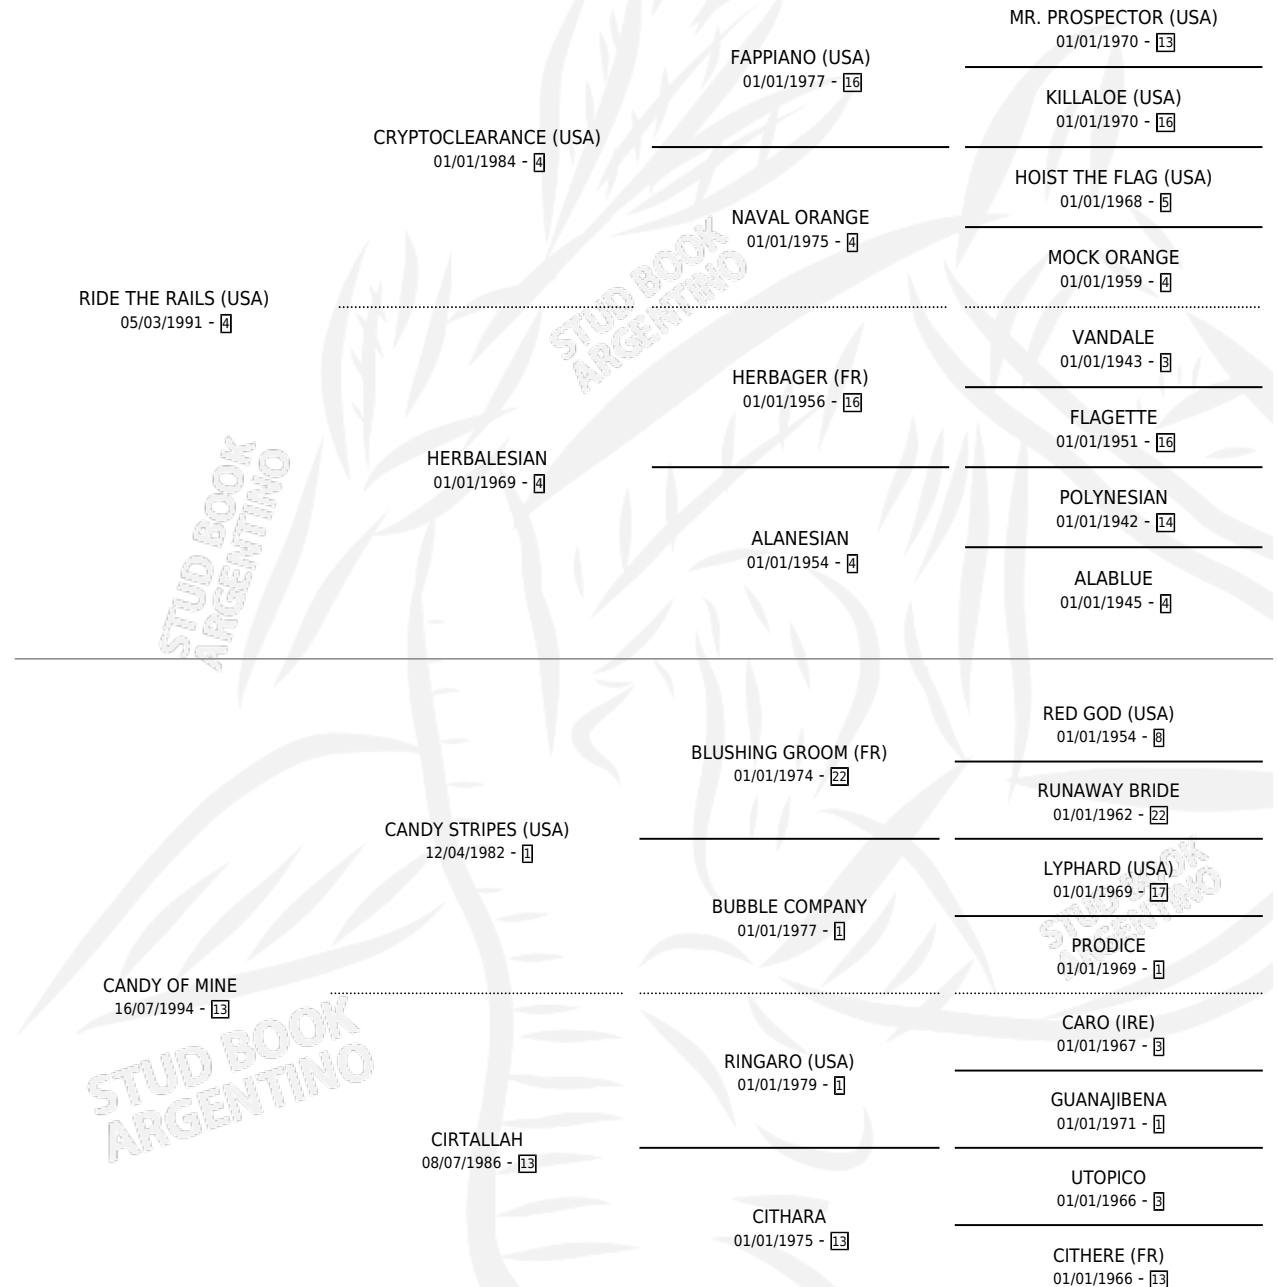

CANDY RAYSA

por **RIDE THE RAILS (USA)** y **CANDY OF MINE** por **CANDY STRIPES (USA)**

Argentina · Hembra · Alazan · SP · 17/09/2004
Familia 13-c · Volumen 38

ESTADO

TIPIFICACIÓN SANGUÍNEA	X
TIPIFICACIÓN POR ADN	✓
PASAPORTE	X
IDENTIFICACIÓN POR MICROCHIP	X
REPRODUCTOR	✓

Lugar de nacimiento: Santa Maria De Araras
Criador: Santa Maria De Araras

~

HIJOS

	MACHOS	HEMBRAS
11 NACIERON	6	5
7 CORRIERON	4	3
6 GANARON	3	3

1	1	0
GANADORES CL	GANADORES GR	GANADORES G1

PEDIGREE